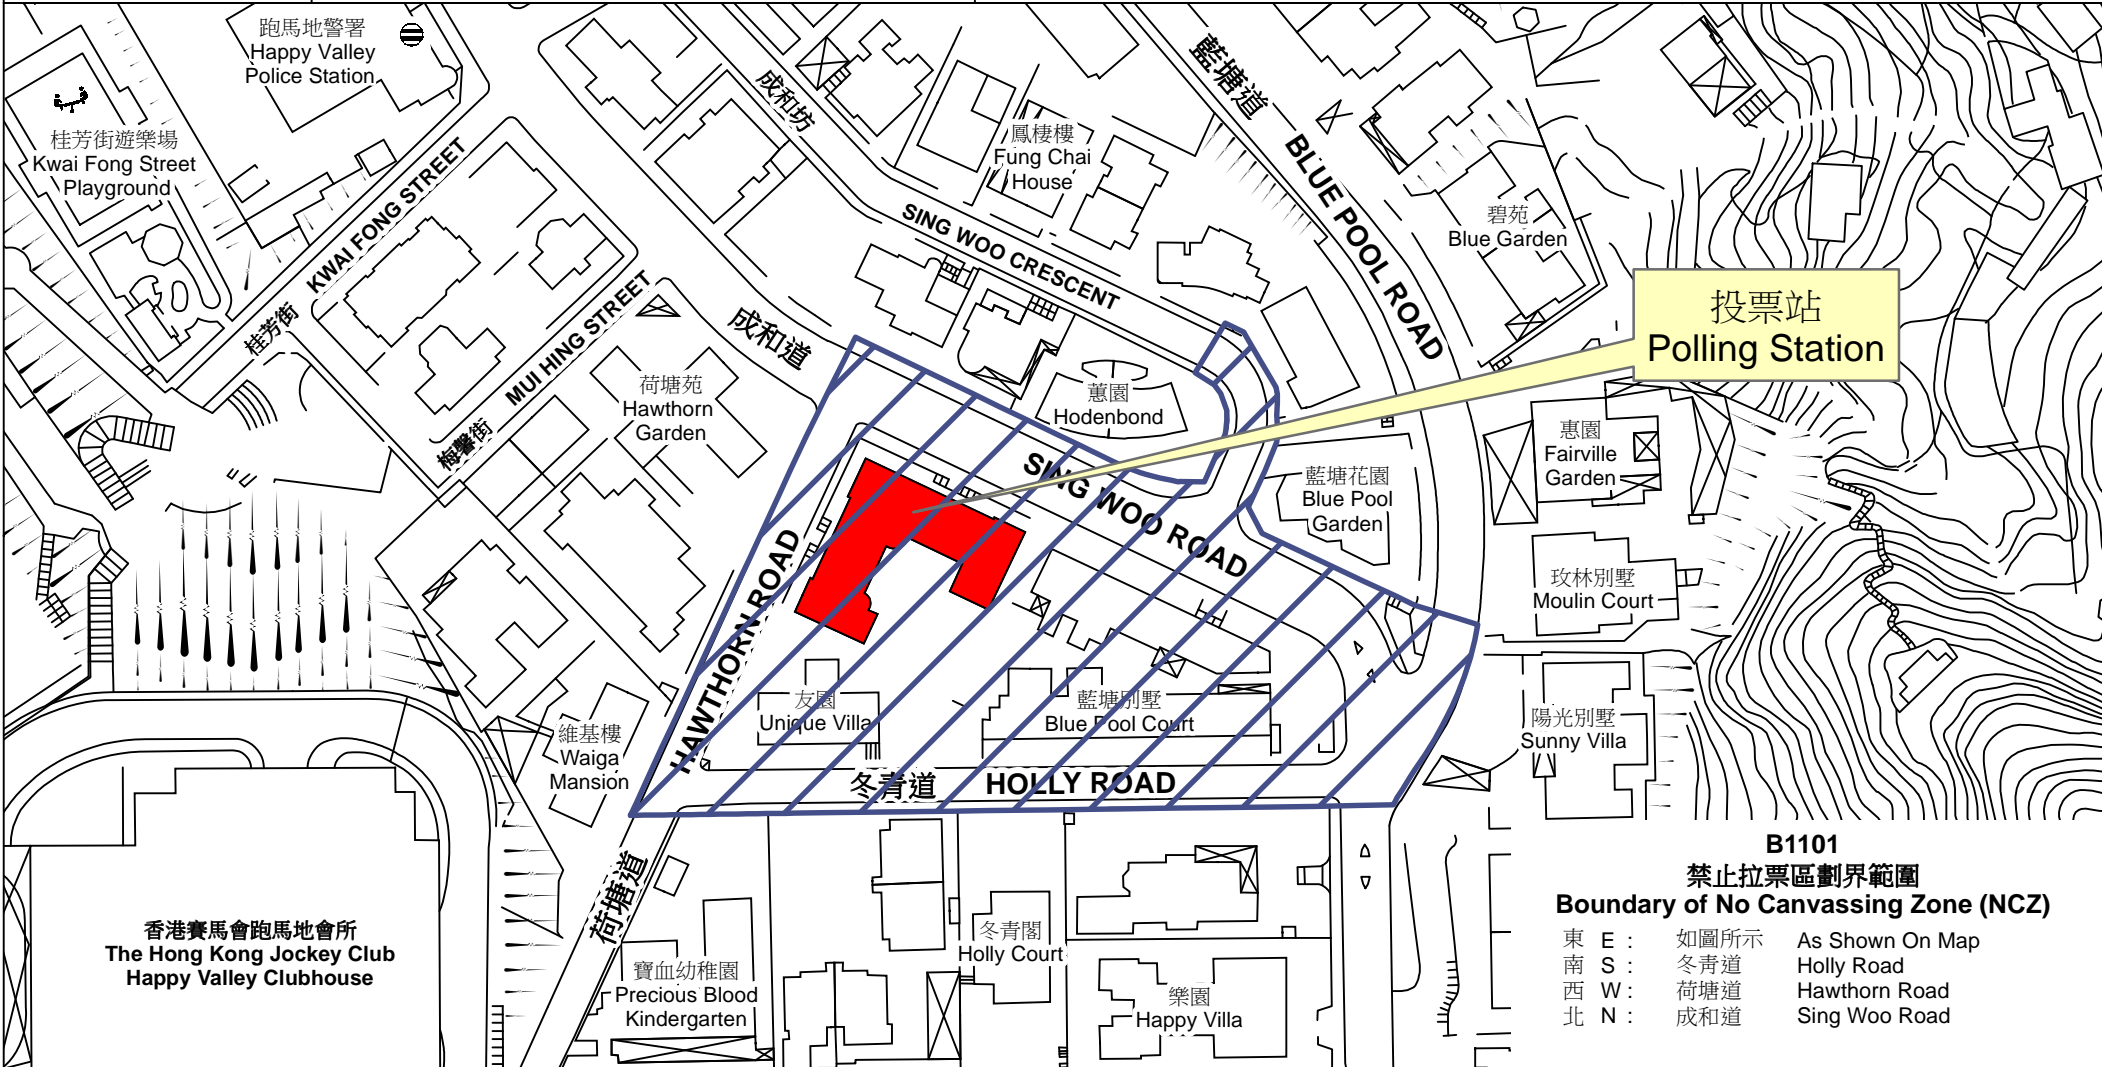

投票站位置圖和禁止拉票區 Polling Station - Location Plan & No Canvassing Zone

投票站編號 Polling Station Code	2018年立法會補選地方選區編號及名稱 Code & Name of Geographical Constituency for 2018 Legislative Council By-election	名稱及地址 Name & Address
<p>B1101</p>	<p>LC1 香港島 HONG KONG ISLAND</p>	<p>寶血小學 香港跑馬地成和道72號 Precious Blood Primary School 72 Sing Woo Road, Happy Valley, Hong Kong</p>

B1101
禁止拉票區劃界範圍
Boundary of No Canvassing Zone (NCZ)

東 E :	如圖所示	As Shown On Map
南 S :	冬青道	Holly Road
西 W :	荷塘道	Hawthorn Road
北 N :	成和道	Sing Woo Road

 禁止拉票區
No Canvassing Zone