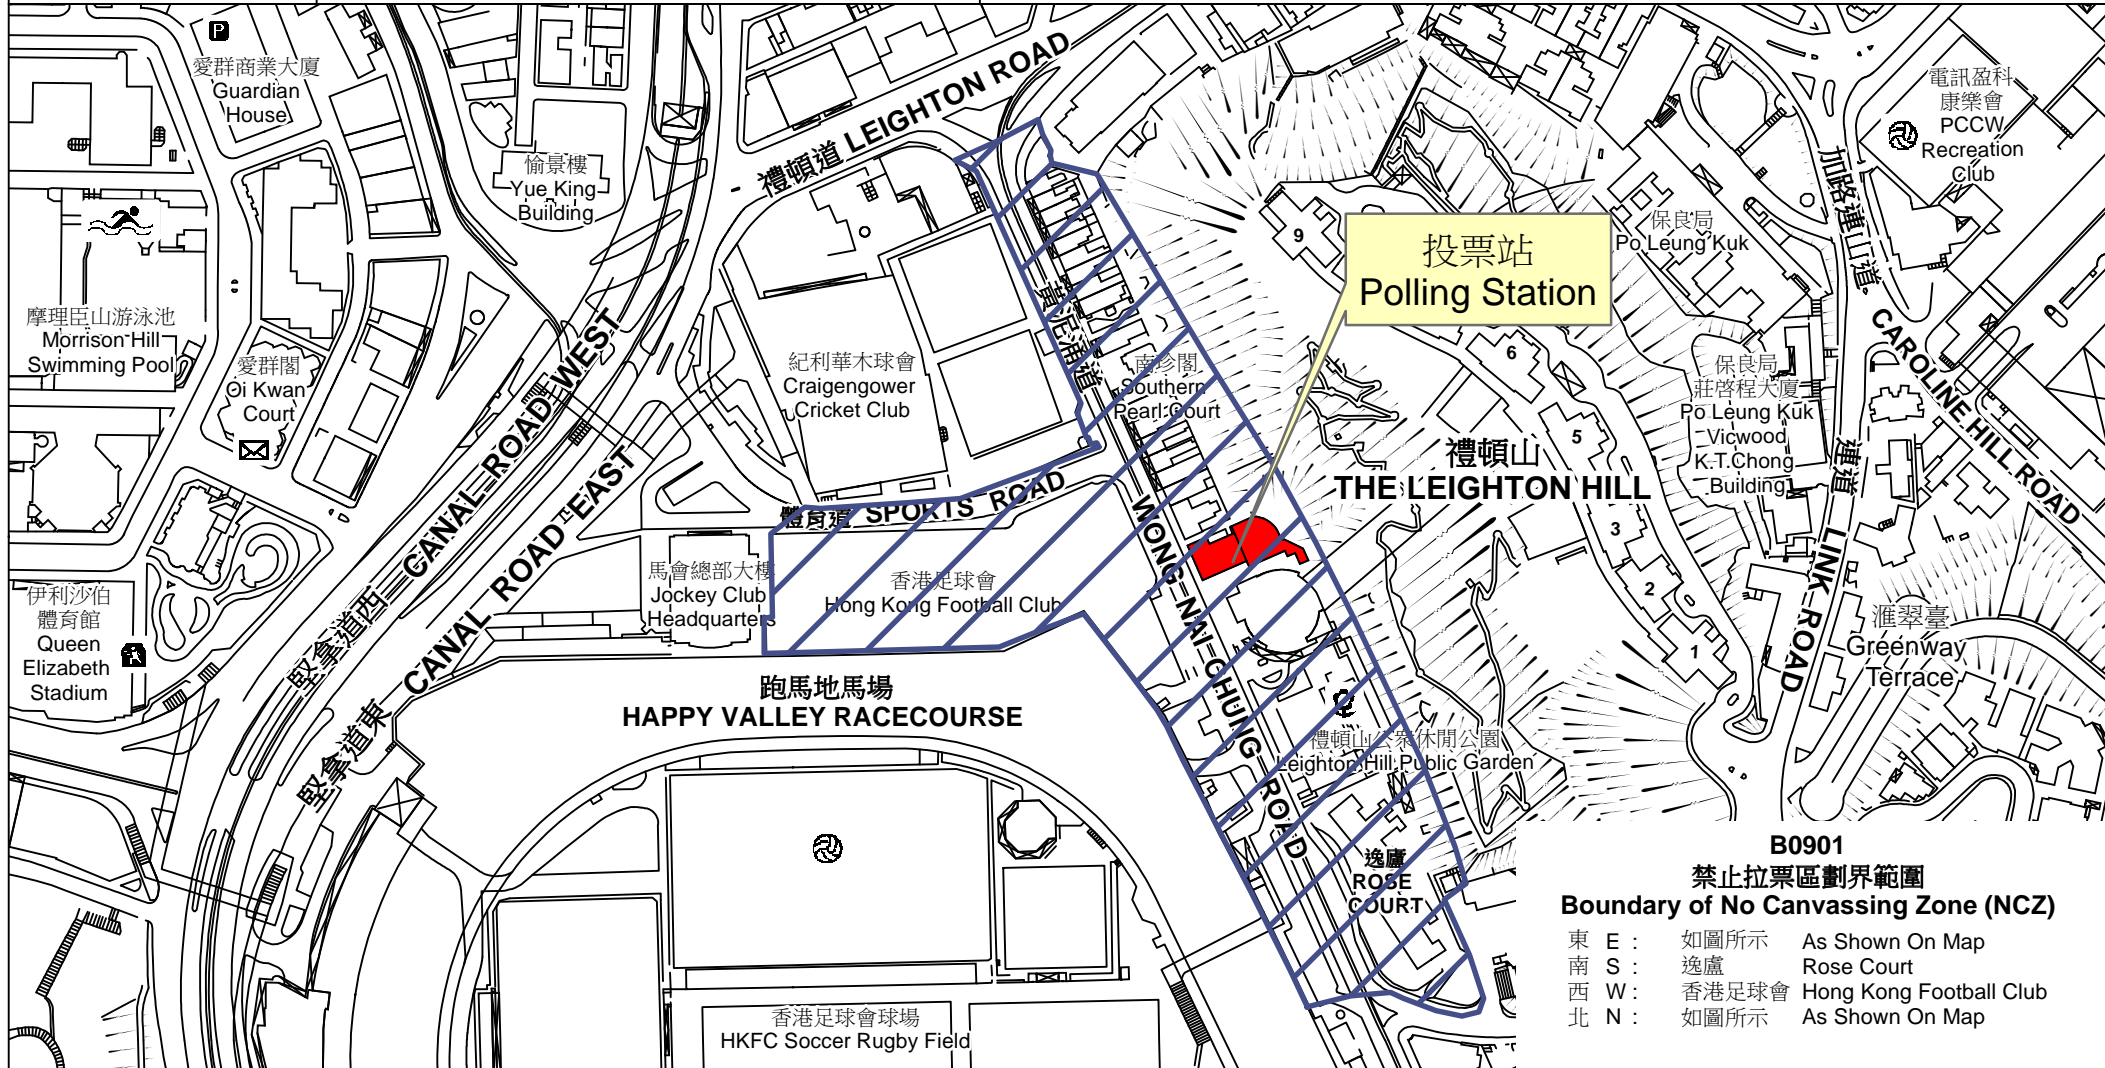

投票站位置圖和禁止拉票區 Polling Station - Location Plan & No Canvassing Zone

<p>投票站編號 Polling Station Code</p> <p>B0901</p>	<p>2018年立法會補選地方選區編號及名稱 Code & Name of Geographical Constituency for 2018 Legislative Council By-election</p> <p>LC1 香港島 HONG KONG ISLAND</p>	<p>名稱及地址 Name & Address</p> <p>禮頓山社區會堂 香港跑馬地黃泥涌道133號 Leighton Hill Community Hall 133 Wong Nai Chung Road, Happy Valley, Hong Kong</p>
---	---	--

 禁止拉票區
No Canvassing Zone

**B0901
禁止拉票區劃界範圍
Boundary of No Canvassing Zone (NCZ)**

東 E :	如圖所示	As Shown On Map
南 S :	逸廬	Rose Court
西 W :	香港足球會	Hong Kong Football Club
北 N :	如圖所示	As Shown On Map