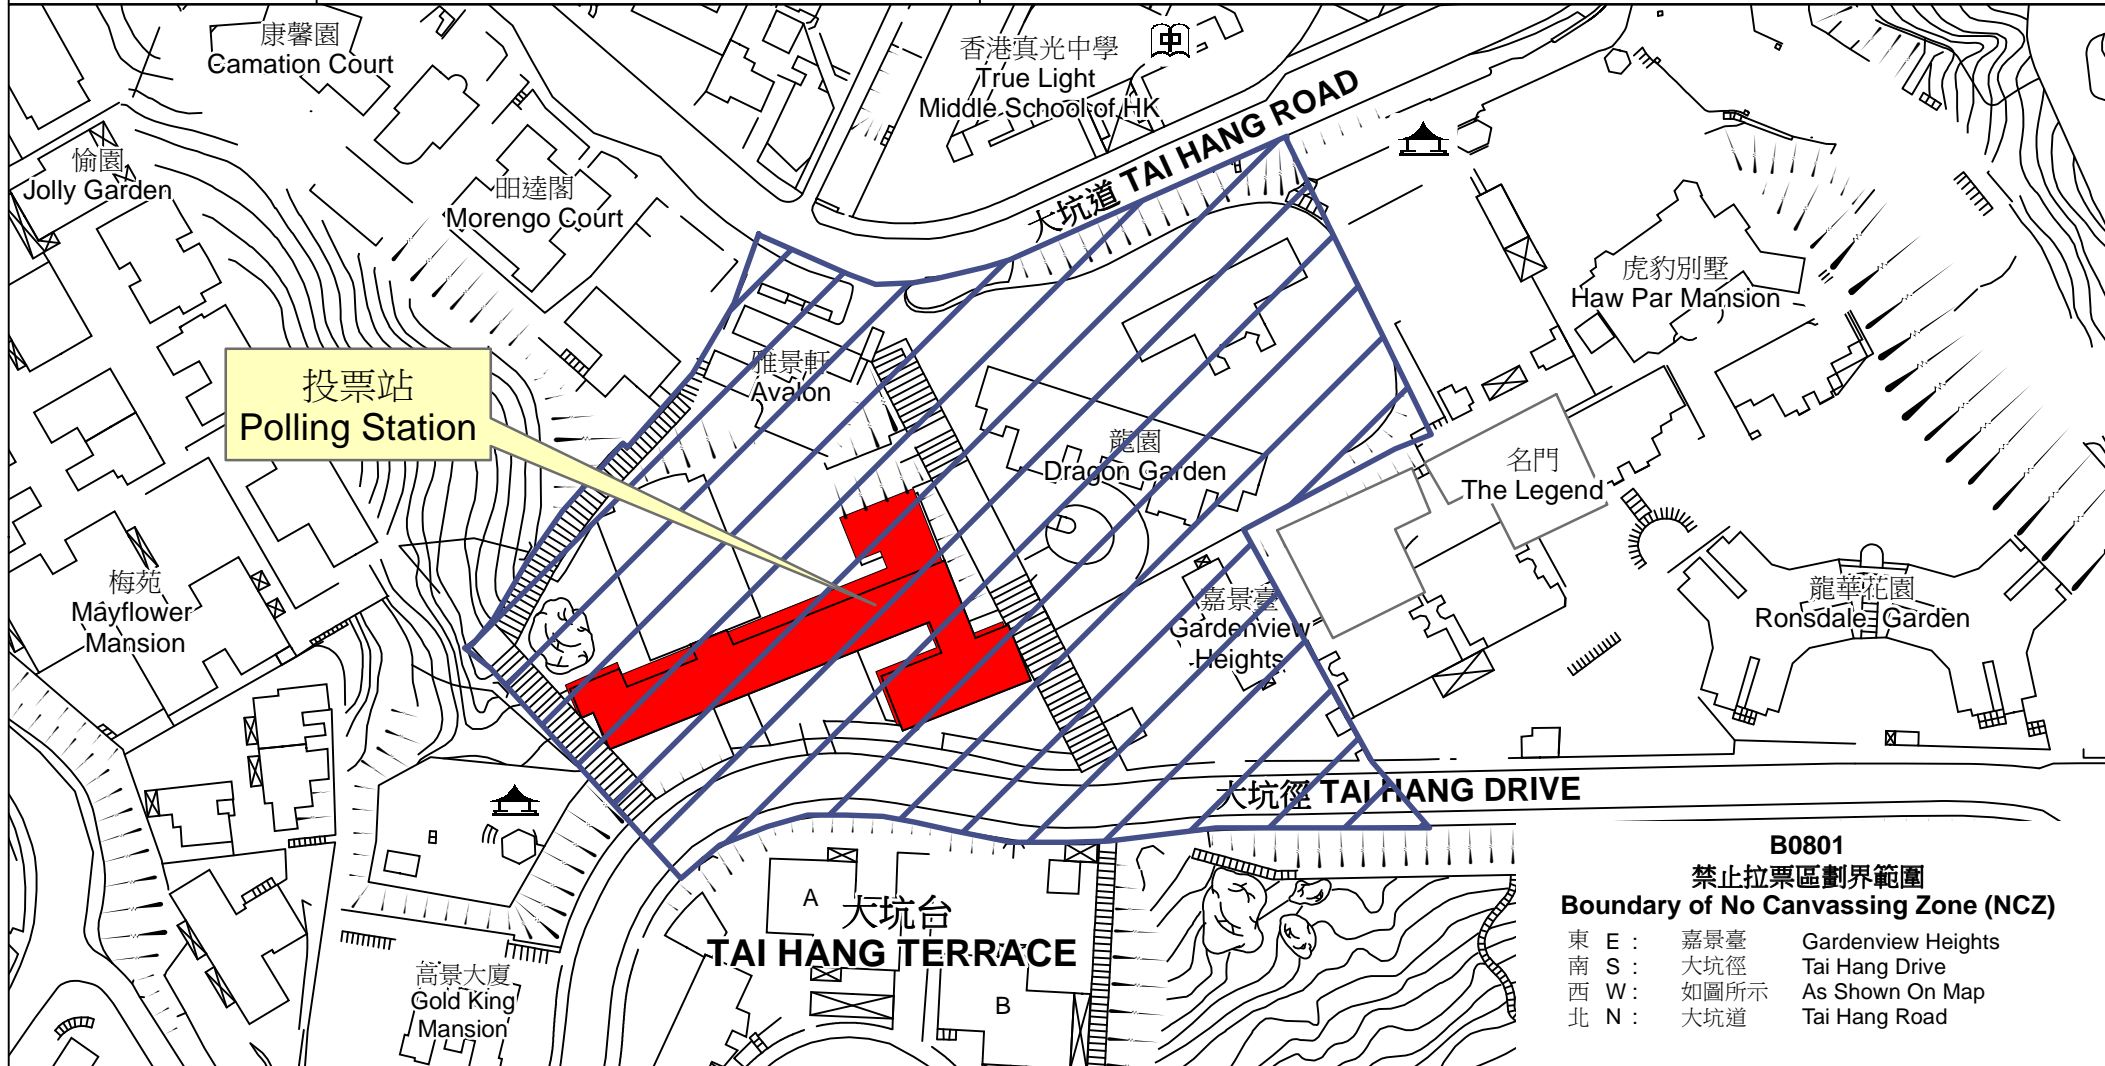

投票站位置圖和禁止拉票區 Polling Station - Location Plan & No Canvassing Zone

投票站編號 Polling Station Code	2018年立法會補選地方選區編號及名稱 Code & Name of Geographical Constituency for 2018 Legislative Council By-election	名稱及地址 Name & Address
<p>B0801</p>	<p>LC1 香港島 HONG KONG ISLAND</p>	<p>中華基督教會公理高中書院 香港銅鑼灣大坑徑17號 CCC Kung Lee College 17 Tai Hang Drive, Causeway Bay, Hong Kong</p>

B0801
禁止拉票區劃界範圍
Boundary of No Canvassing Zone (NCZ)

東 E :	嘉景臺	Gardenview Heights
南 S :	大坑徑	Tai Hang Drive
西 W :	如圖所示	As Shown On Map
北 N :	大坑道	Tai Hang Road

 禁止拉票區
No Canvassing Zone