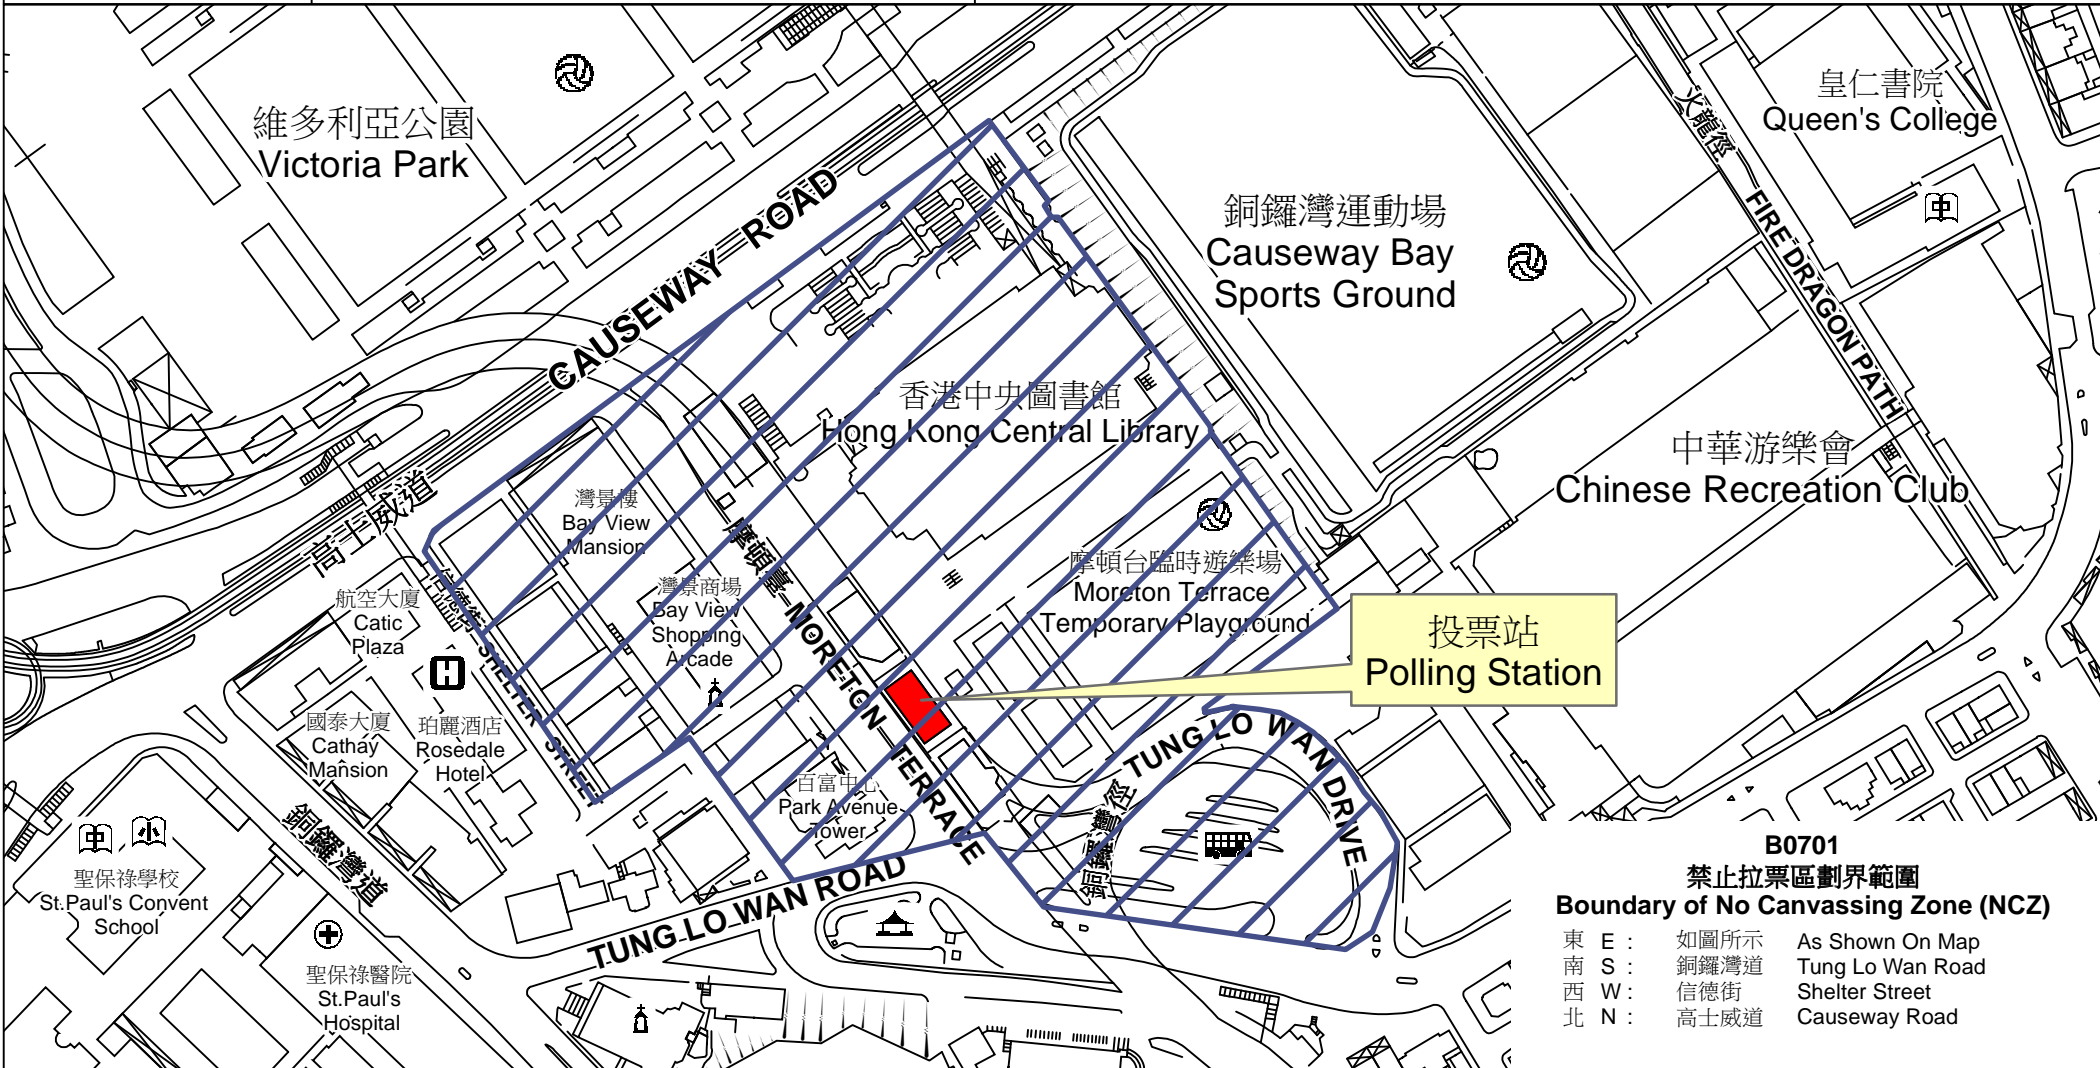

投票站位置圖和禁止拉票區 Polling Station - Location Plan & No Canvassing Zone

投票站編號 Polling Station Code	2018年立法會補選地方選區編號及名稱 Code & Name of Geographical Constituency for 2018 Legislative Council By-election	名稱及地址 Name & Address
B0701	LC1 香港島 HONG KONG ISLAND	港灣婦女會 香港銅鑼灣摩頓台 Wan Chai District Women's Association Moreton Terrace, Causeway Bay, Hong Kong

B0701
禁止拉票區劃界範圍
Boundary of No Canvassing Zone (NCZ)

東 E :	如圖所示	As Shown On Map
南 S :	銅鑼灣道	Tung Lo Wan Road
西 W :	信德街	Shelter Street
北 N :	高士威道	Causeway Road

 禁止拉票區
 No Canvassing Zone