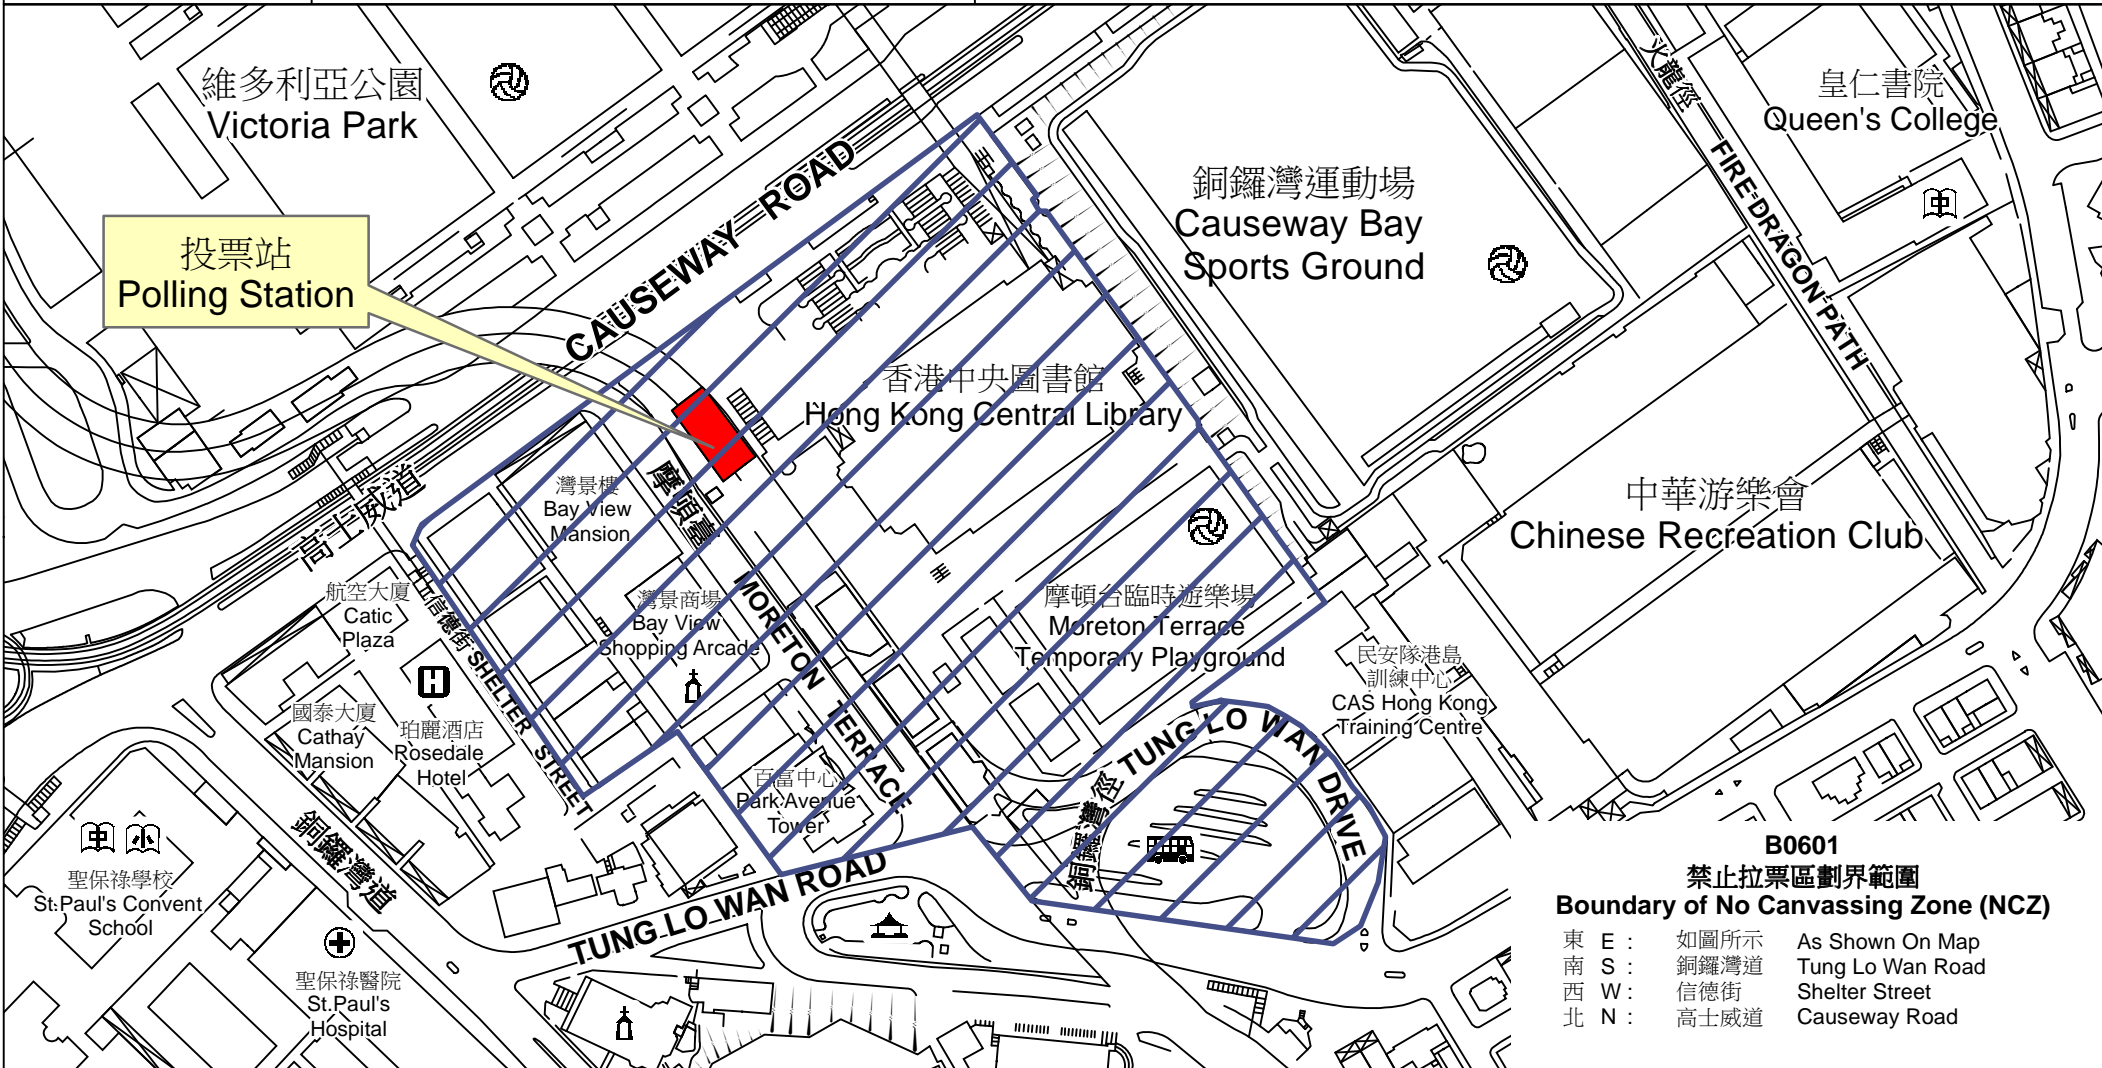

# 投票站位置圖和禁止拉票區 Polling Station - Location Plan & No Canvassing Zone

投票站編號 Polling Station Code	2018年立法會補選地方選區編號及名稱 Code & Name of Geographical Constituency for 2018 Legislative Council By-election	名稱及地址 Name & Address
<b>B0601</b>	<b>LC1</b> 香港島 <b>HONG KONG ISLAND</b>	灣仔區文娛康樂體育會 香港銅鑼灣大坑道摩頓台 (香港中央圖書館側) <b>Wan Chai District Arts, Cultural, Recreational &amp; Sports Association</b> Moreton Terrace, Underneath Tai Hang Road, Flyover, Causeway Bay, Hong Kong (Beside Hong Kong Central Library)

**B0601**  
**禁止拉票區劃界範圍**  
**Boundary of No Canvassing Zone (NCZ)**

東 E :	如圖所示	As Shown On Map
南 S :	銅鑼灣道	Tung Lo Wan Road
西 W :	信德街	Shelter Street
北 N :	高士威道	Causeway Road

 禁止拉票區  
 No Canvassing Zone