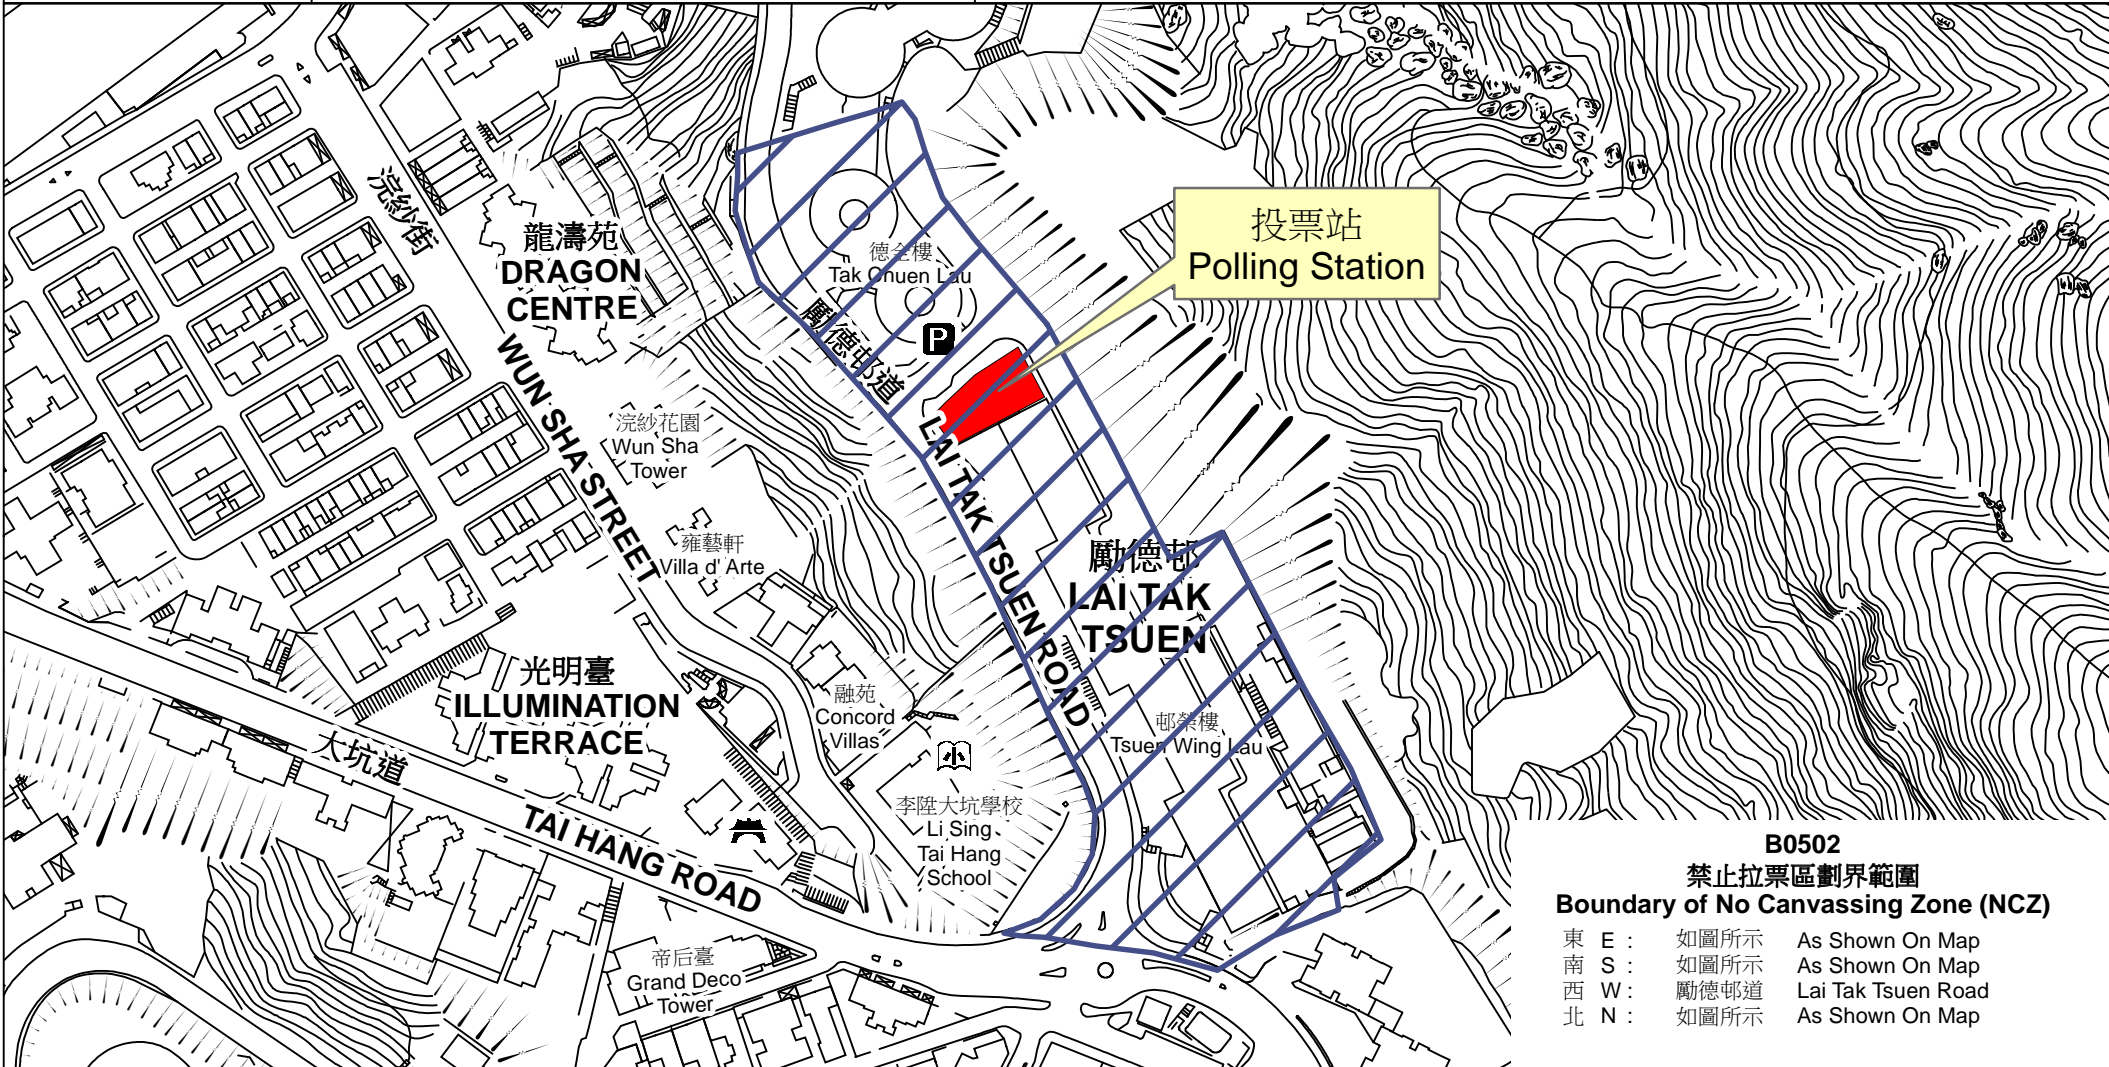

投票站位置圖和禁止拉票區 Polling Station - Location Plan & No Canvassing Zone

投票站編號 Polling Station Code	2018年立法會補選地方選區編號及名稱 Code & Name of Geographical Constituency for 2018 Legislative Council By-election	名稱及地址 Name & Address
B0502	LC1 香港島 HONG KONG ISLAND	勵德邨榮樓有蓋停車場 香港大坑勵德邨道34號勵德邨 Covered Carpark of Tsuen Wing Lau, Lai Tak Tsuen Lai Tak Tsuen, 34 Lai Tak Tsuen Road, Tai Hang, Hong Kong

B0502
禁止拉票區劃界範圍
Boundary of No Canvassing Zone (NCZ)

東 E :	如圖所示	As Shown On Map
南 S :	如圖所示	As Shown On Map
西 W :	勵德邨道	Lai Tak Tsuen Road
北 N :	如圖所示	As Shown On Map

 禁止拉票區
 No Canvassing Zone