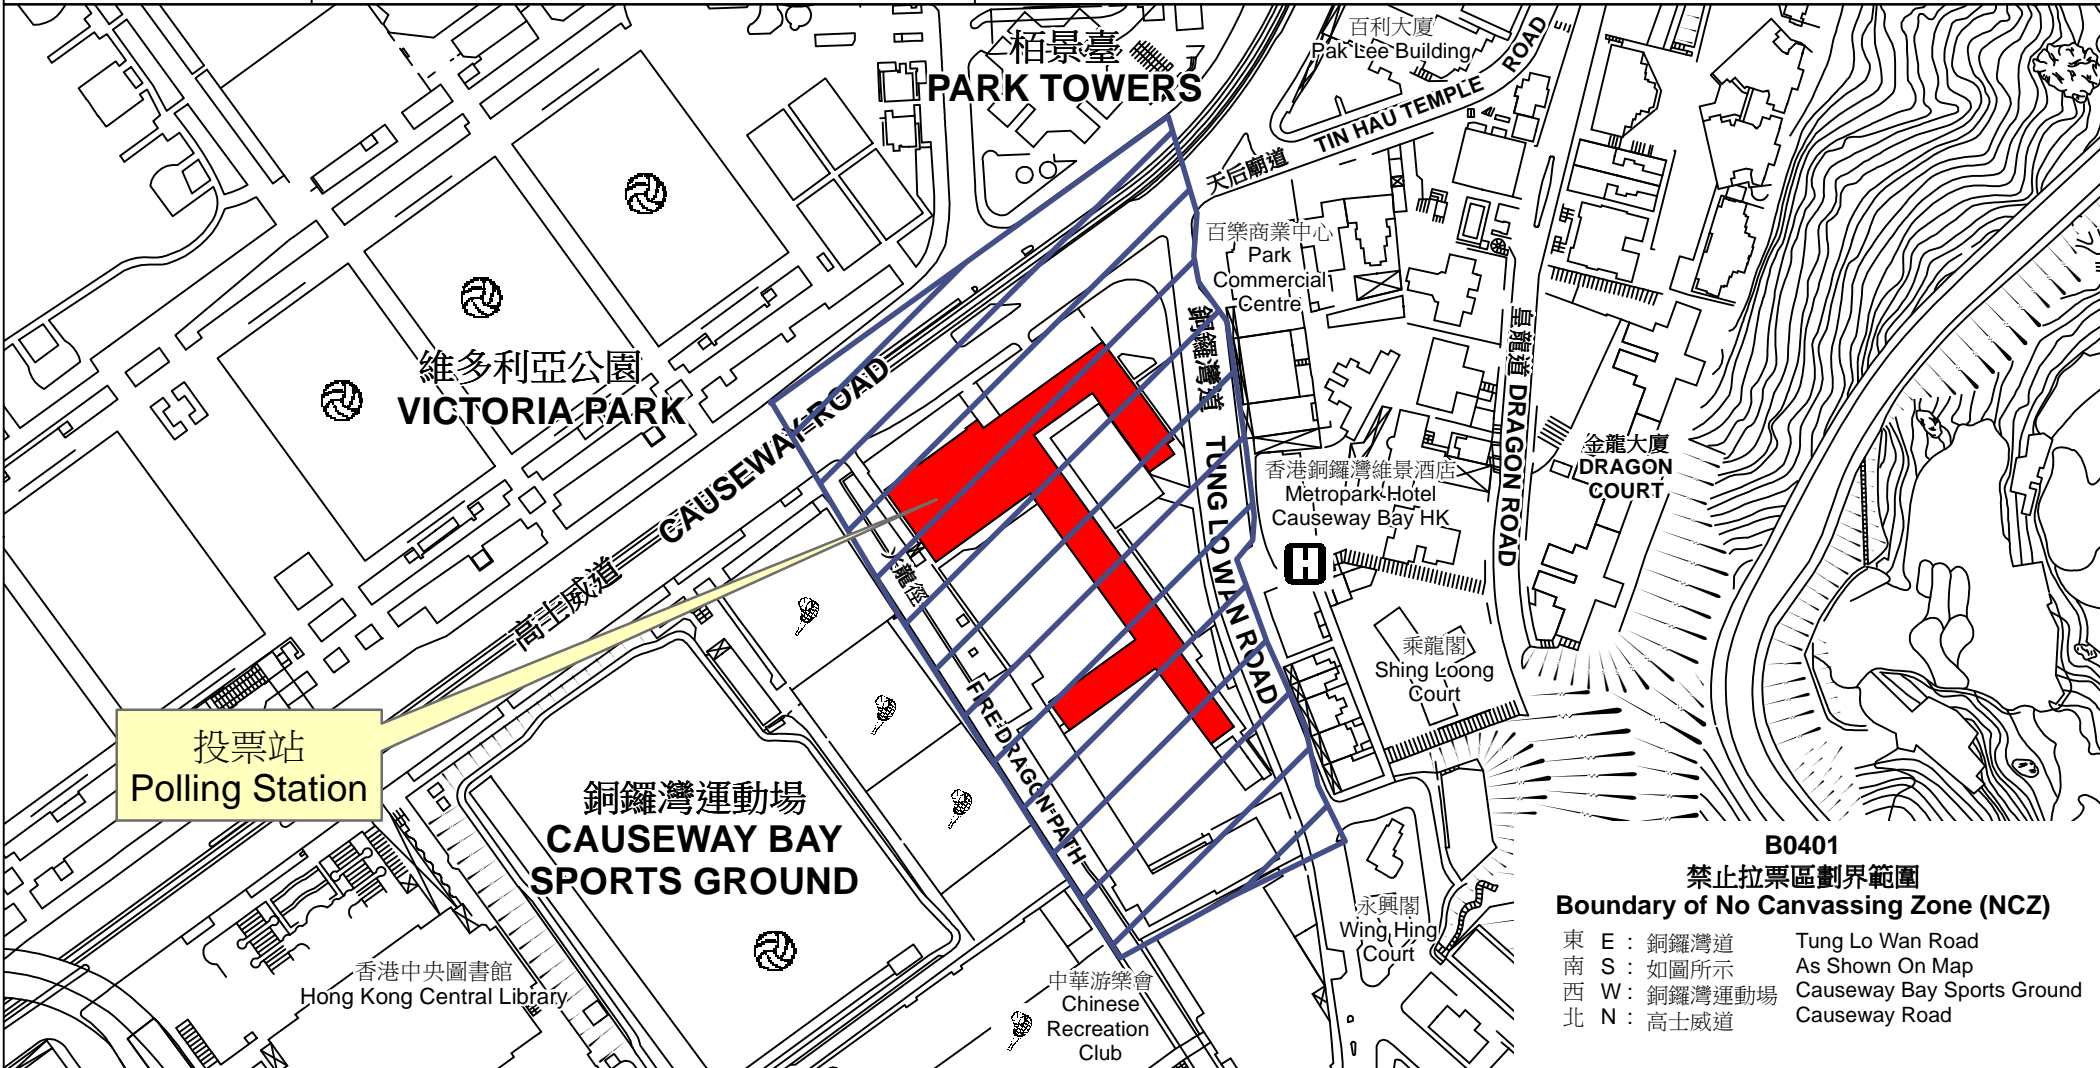

投票站位置圖和禁止拉票區 Polling Station - Location Plan & No Canvassing Zone

投票站編號 Polling Station Code  <b>B0401</b>	2018年立法會補選地方選區編號及名稱 Code & Name of Geographical Constituency for 2018 Legislative Council By-election  <b>LC1                      香港島                      HONG KONG ISLAND</b>	名稱及地址 Name & Address  皇仁書院 香港銅鑼灣高士威道120號 Queen's College 120 Causeway Road, Causeway Bay, Hong Kong
---	--	---

**B0401  
 禁止拉票區劃界範圍  
 Boundary of No Canvassing Zone (NCZ)**

東 E :	銅鑼灣道	Tung Lo Wan Road
南 S :	如圖所示	As Shown On Map
西 W :	銅鑼灣運動場	Causeway Bay Sports Ground
北 N :	高士威道	Causeway Road

 禁止拉票區  
 No Canvassing Zone