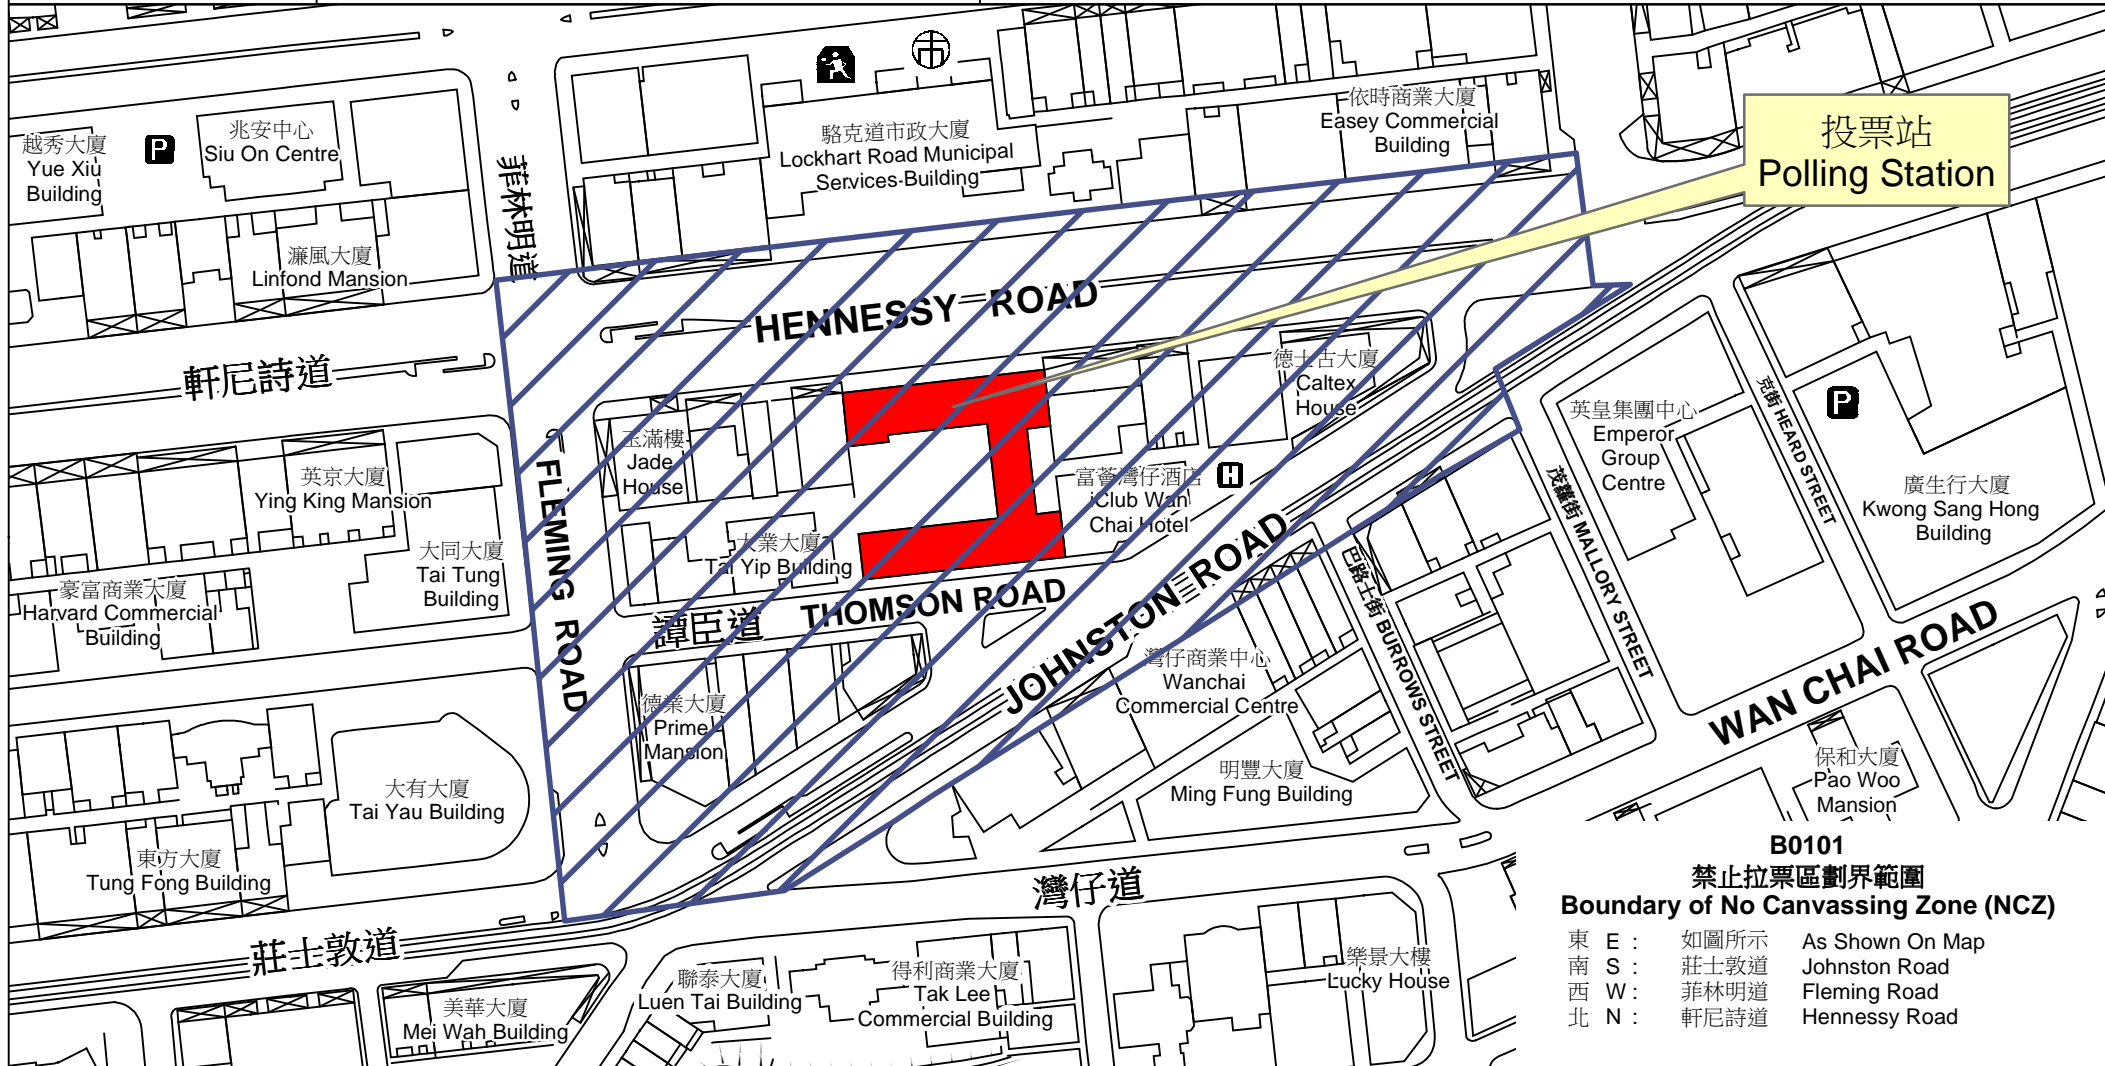

投票站位置圖和禁止拉票區 Polling Station - Location Plan & No Canvassing Zone

投票站編號 Polling Station Code	2018年立法會補選地方選區編號及名稱 Code & Name of Geographical Constituency for 2018 Legislative Council By-election	名稱及地址 Name & Address
<h2>B0101</h2>	<h3>LC1</h3> <h3>香港島</h3> <h2>HONG KONG ISLAND</h2>	<p>軒尼詩道官立小學 香港灣仔譚臣道169號 Hennessy Road Government Primary School 169 Thomson Road, Wan Chai, Hong Kong</p>

B0101
禁止拉票區劃界範圍
Boundary of No Canvassing Zone (NCZ)

東 E :	如圖所示	As Shown On Map
南 S :	莊士敦道	Johnston Road
西 W :	菲林明道	Fleming Road
北 N :	軒尼詩道	Hennessy Road

 禁止拉票區
No Canvassing Zone