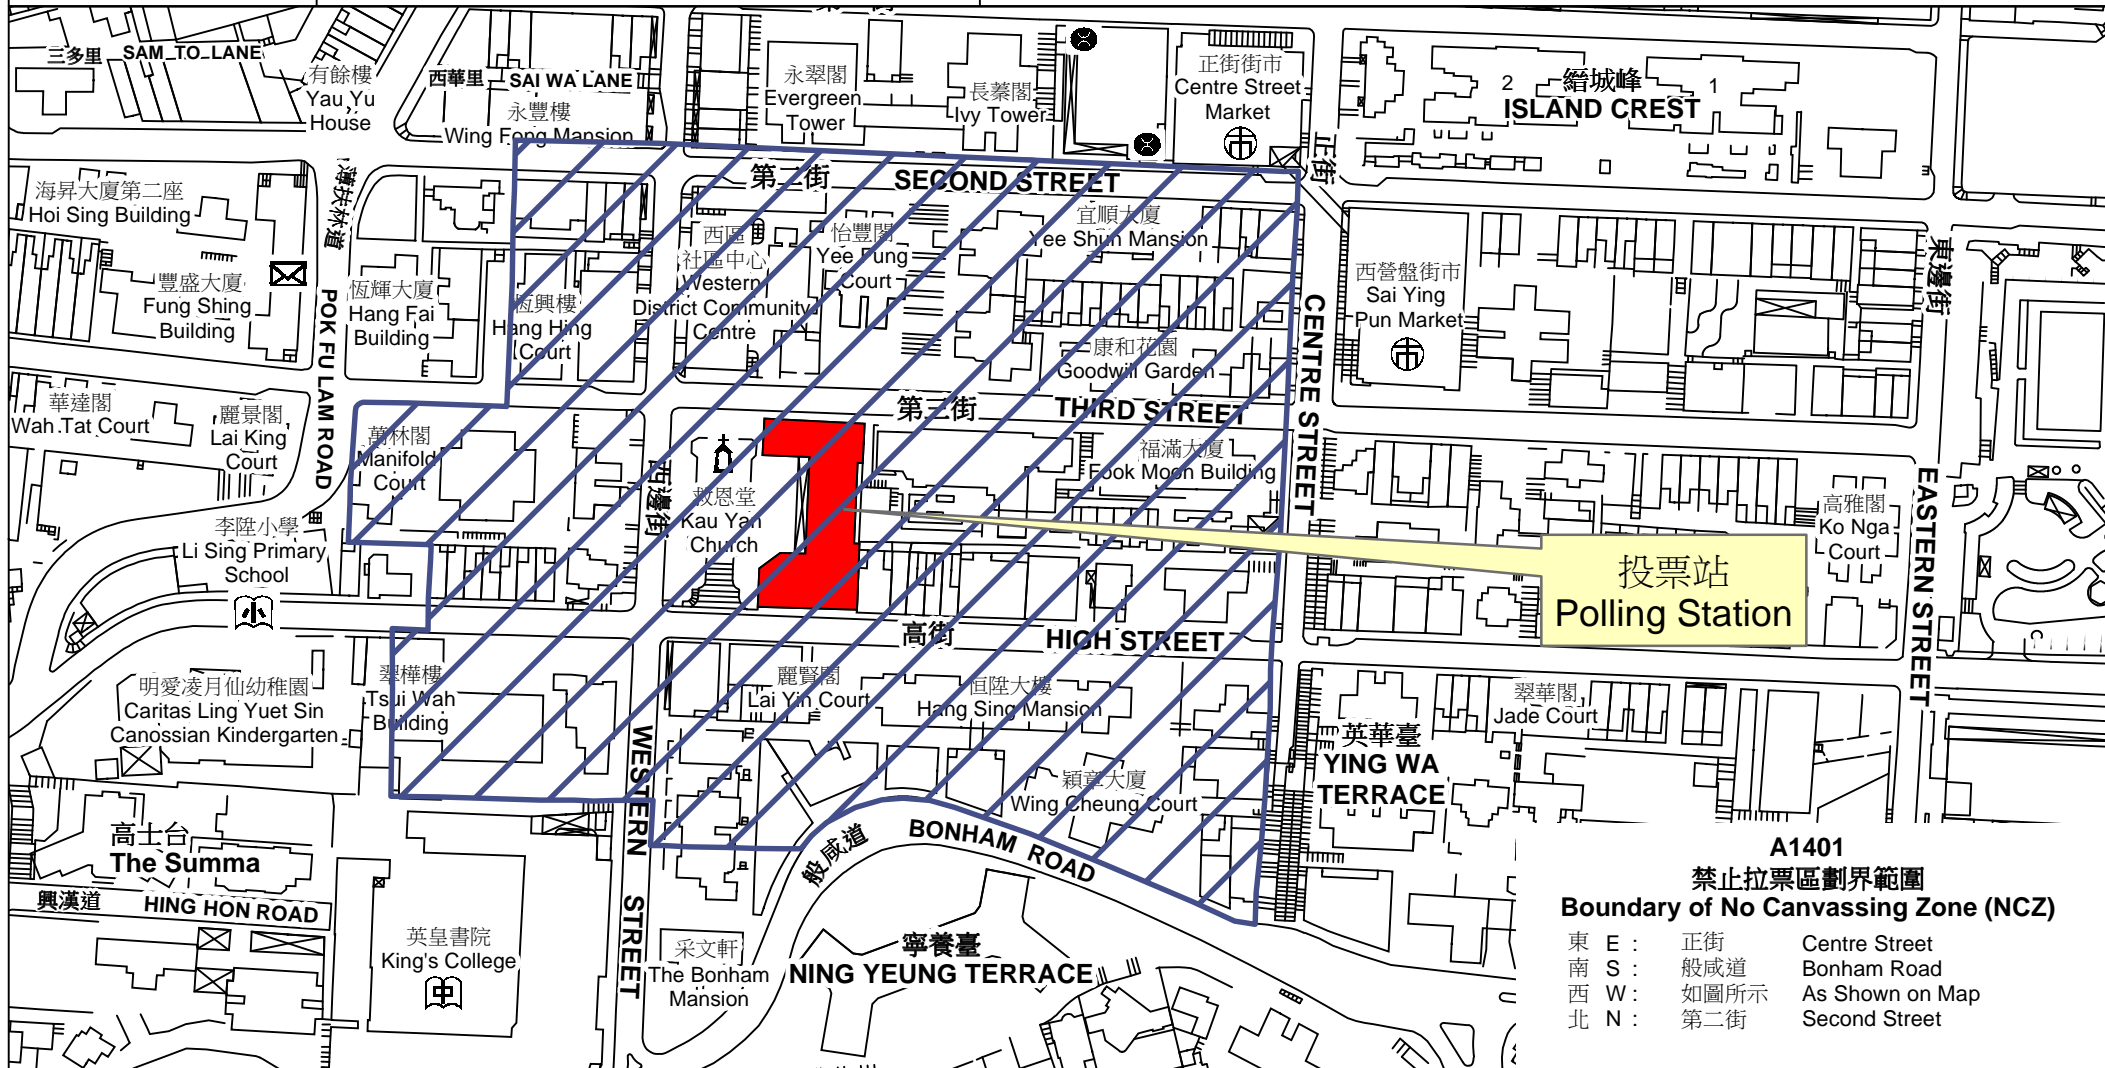

投票站位置圖和禁止拉票區 Polling Station - Location Plan & No Canvassing Zone

投票站編號 Polling Station Code	2018年立法會補選地方選區編號及名稱 Code & Name of Geographical Constituency for 2018 Legislative Council By-election	名稱及地址 Name & Address
A1401	LC1 香港島 HONG KONG ISLAND	基督教香港崇真會救恩堂及救恩學校 香港西營盤第三街96號地下 Tsung Tsin Mission of Hong Kong Kau Yan Church and Kau Yan School G/F, 96 Third Street, Sai Ying Pun, Hong Kong

**A1401
禁止拉票區劃界範圍
Boundary of No Canvassing Zone (NCZ)**

東 E :	正街	Centre Street
南 S :	般咸道	Bonham Road
西 W :	如圖所示	As Shown on Map
北 N :	第二街	Second Street

禁止拉票區
No Canvassing Zone