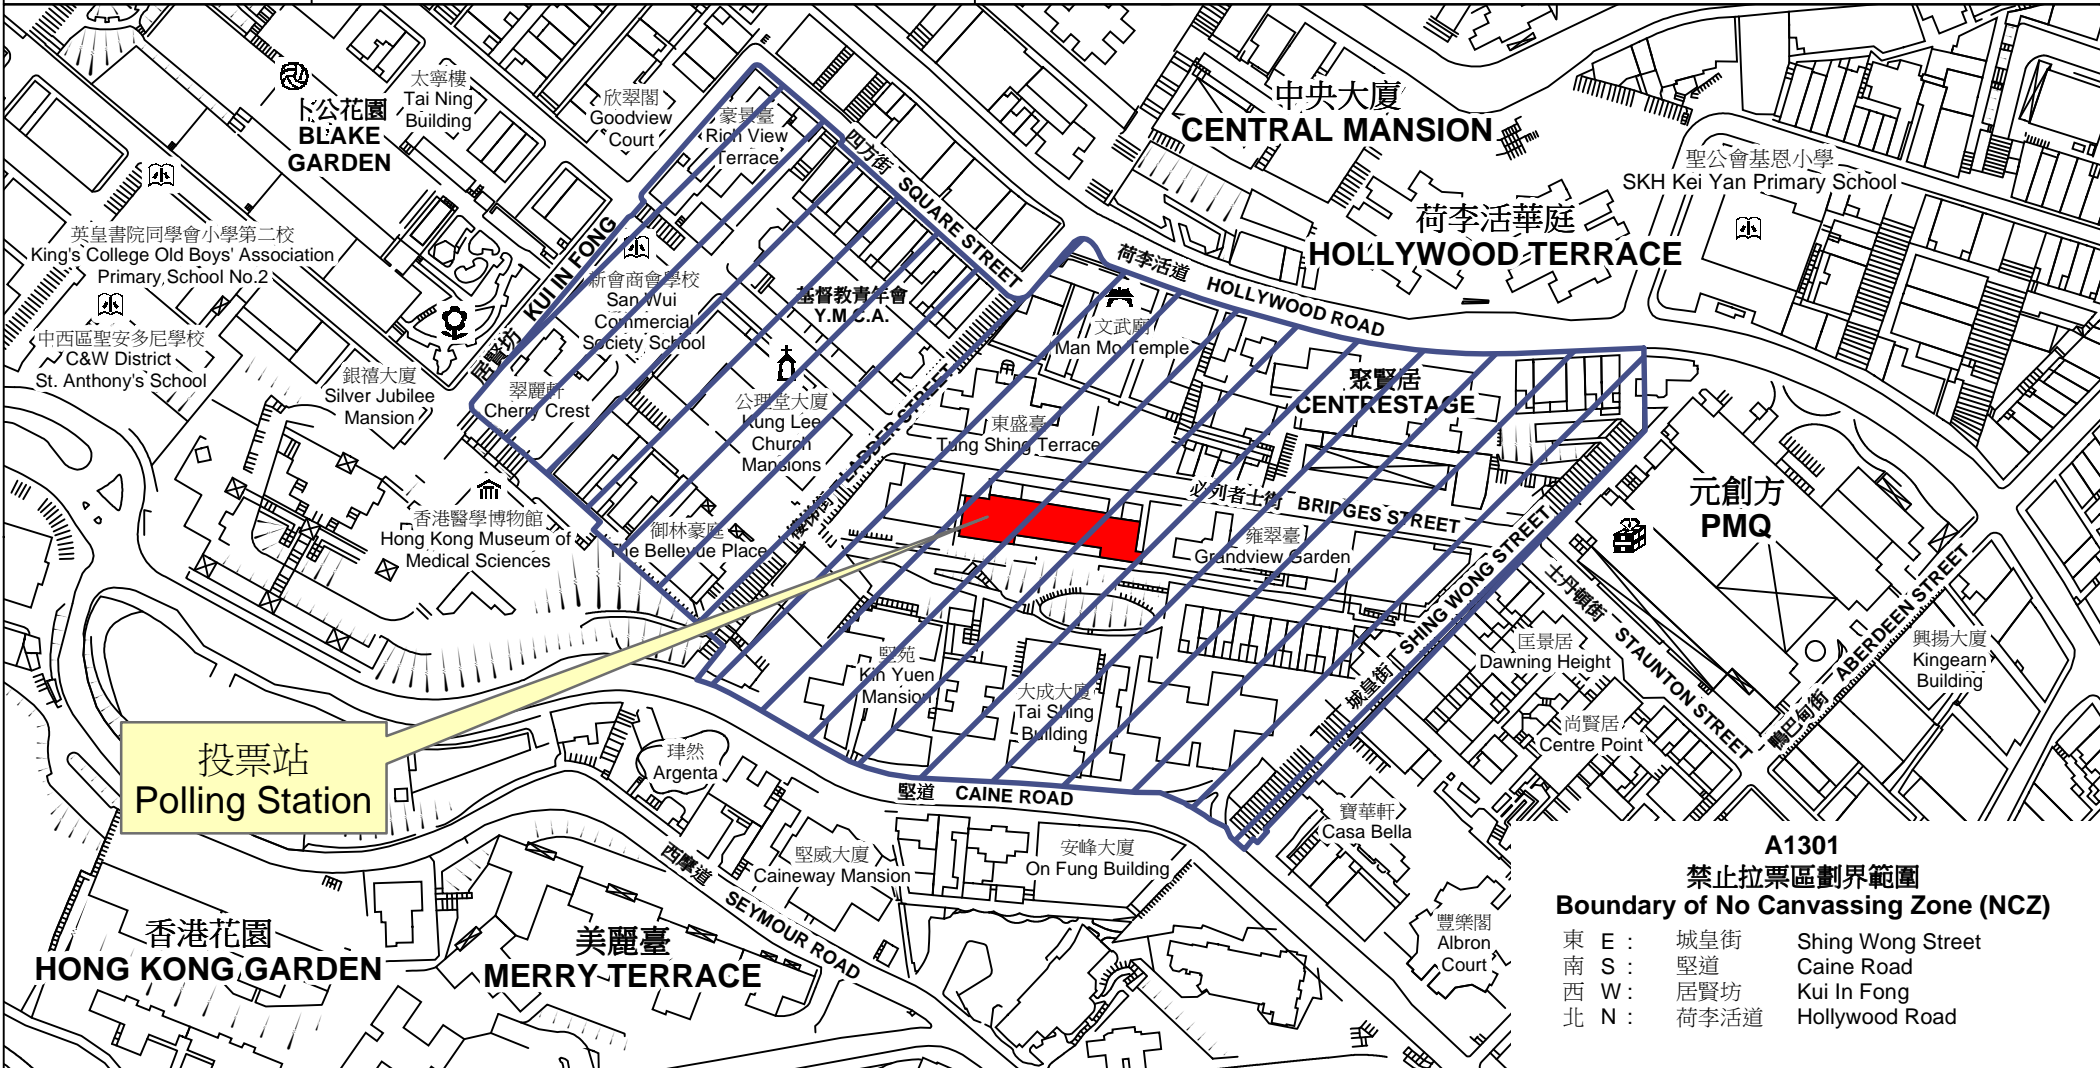

投票站位置圖和禁止拉票區 Polling Station - Location Plan & No Canvassing Zone

投票站編號 Polling Station Code	2018年立法會補選地方選區編號及名稱 Code & Name of Geographical Constituency for 2018 Legislative Council By-election	名稱及地址 Name & Address
A1301	LC1 香港島 HONG KONG ISLAND	英皇書院同學會小學 香港上環必列者士街58號 King's College Old Boys' Association Primary School 58 Bridges Street, Sheung Wan, Hong Kong

A1301
禁止拉票區劃界範圍
Boundary of No Canvassing Zone (NCZ)

東 E :	城皇街	Shing Wong Street
南 S :	堅道	Caine Road
西 W :	居賢坊	Kui In Fong
北 N :	荷李活道	Hollywood Road

 禁止拉票區
No Canvassing Zone