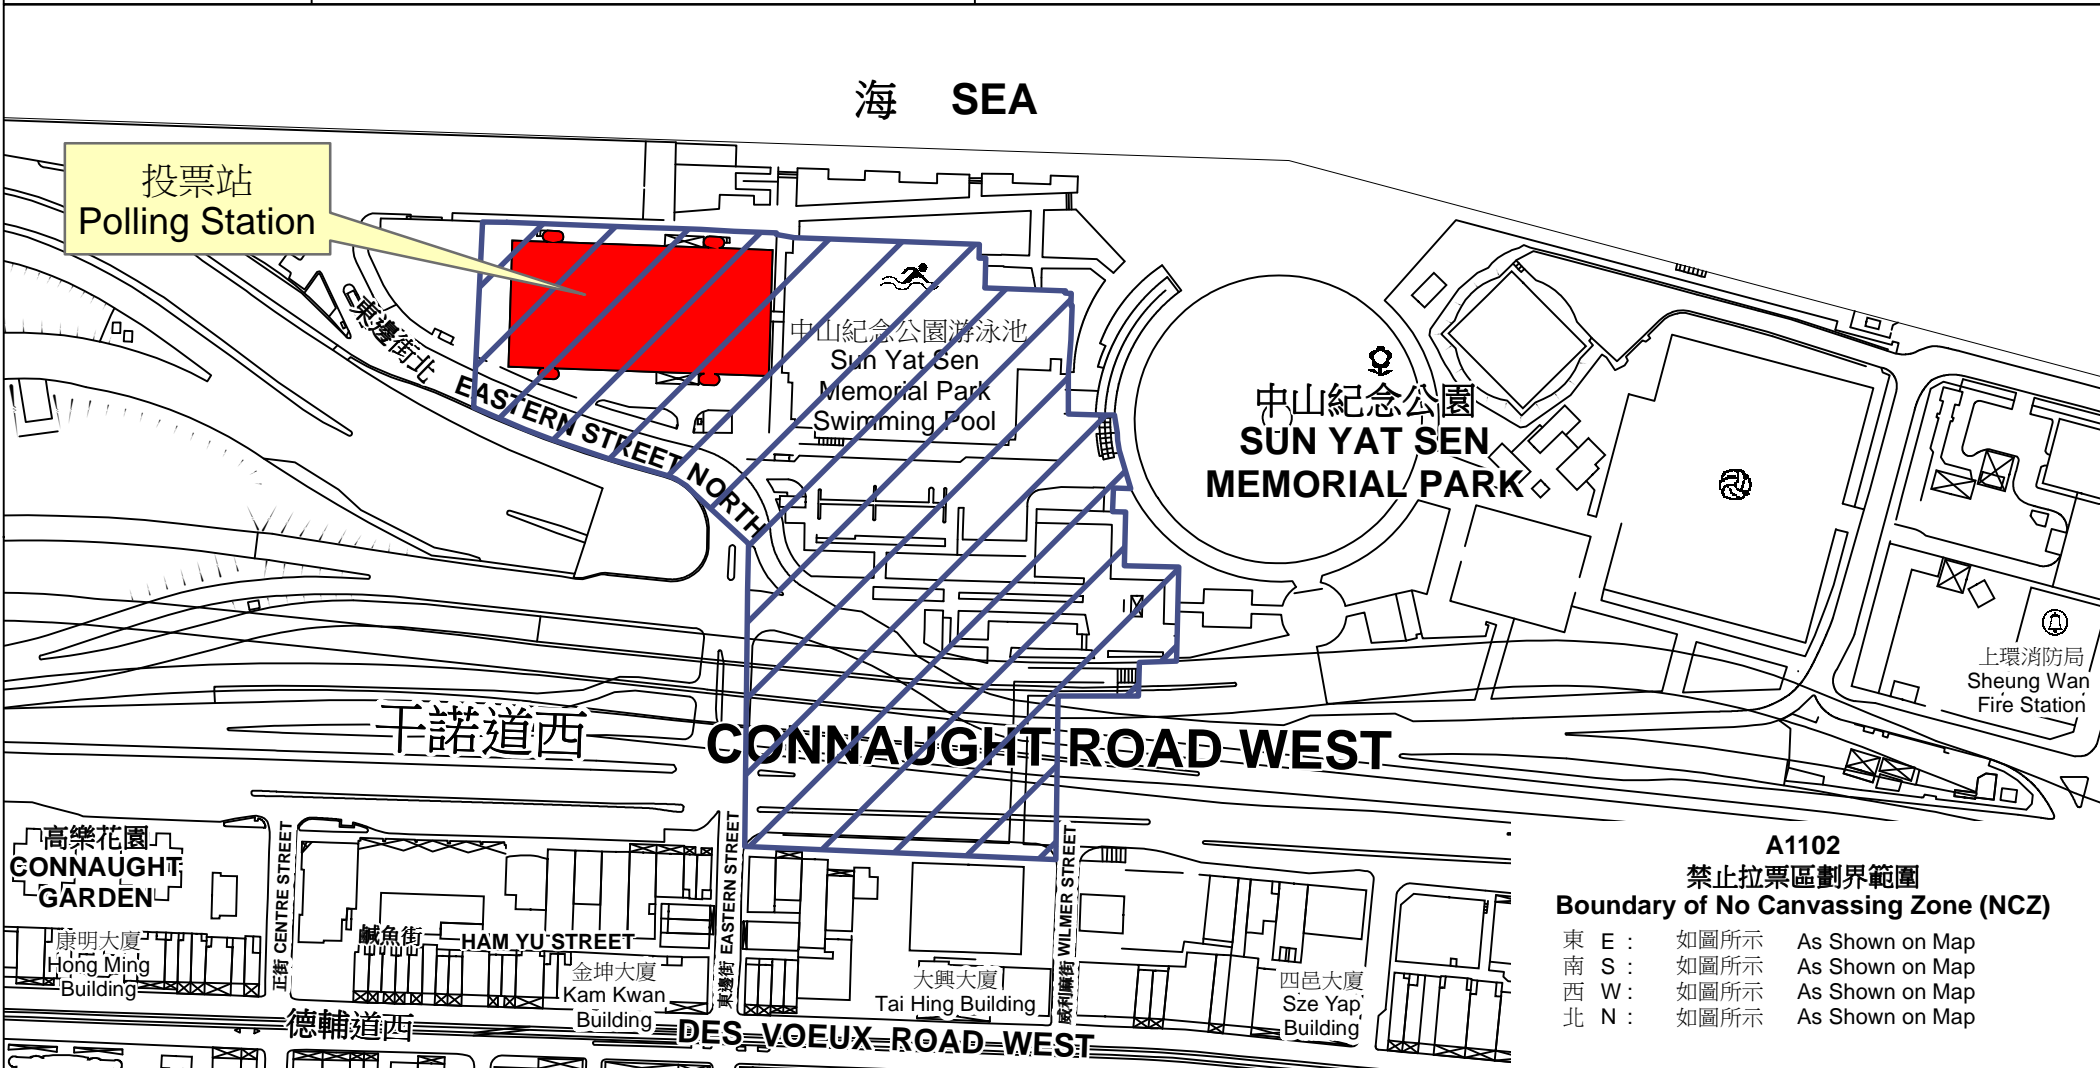

投票站位置圖和禁止拉票區 Polling Station - Location Plan & No Canvassing Zone

投票站編號 Polling Station Code	2018年立法會補選地方選區編號及名稱 Code & Name of Geographical Constituency for 2018 Legislative Council By-election	名稱及地址 Name & Address
<p>A1102</p>	<p>LC1 香港島 HONG KONG ISLAND</p>	<p>中山紀念公園體育館 香港西營盤東邊街北18號 Sun Yat Sen Memorial Park Sports Centre 18 Eastern Street North, Sai Ying Pun, Hong Kong</p>

A1102
禁止拉票區劃界範圍
Boundary of No Canvassing Zone (NCZ)

東 E :	如圖所示	As Shown on Map
南 S :	如圖所示	As Shown on Map
西 W :	如圖所示	As Shown on Map
北 N :	如圖所示	As Shown on Map

 禁止拉票區
No Canvassing Zone