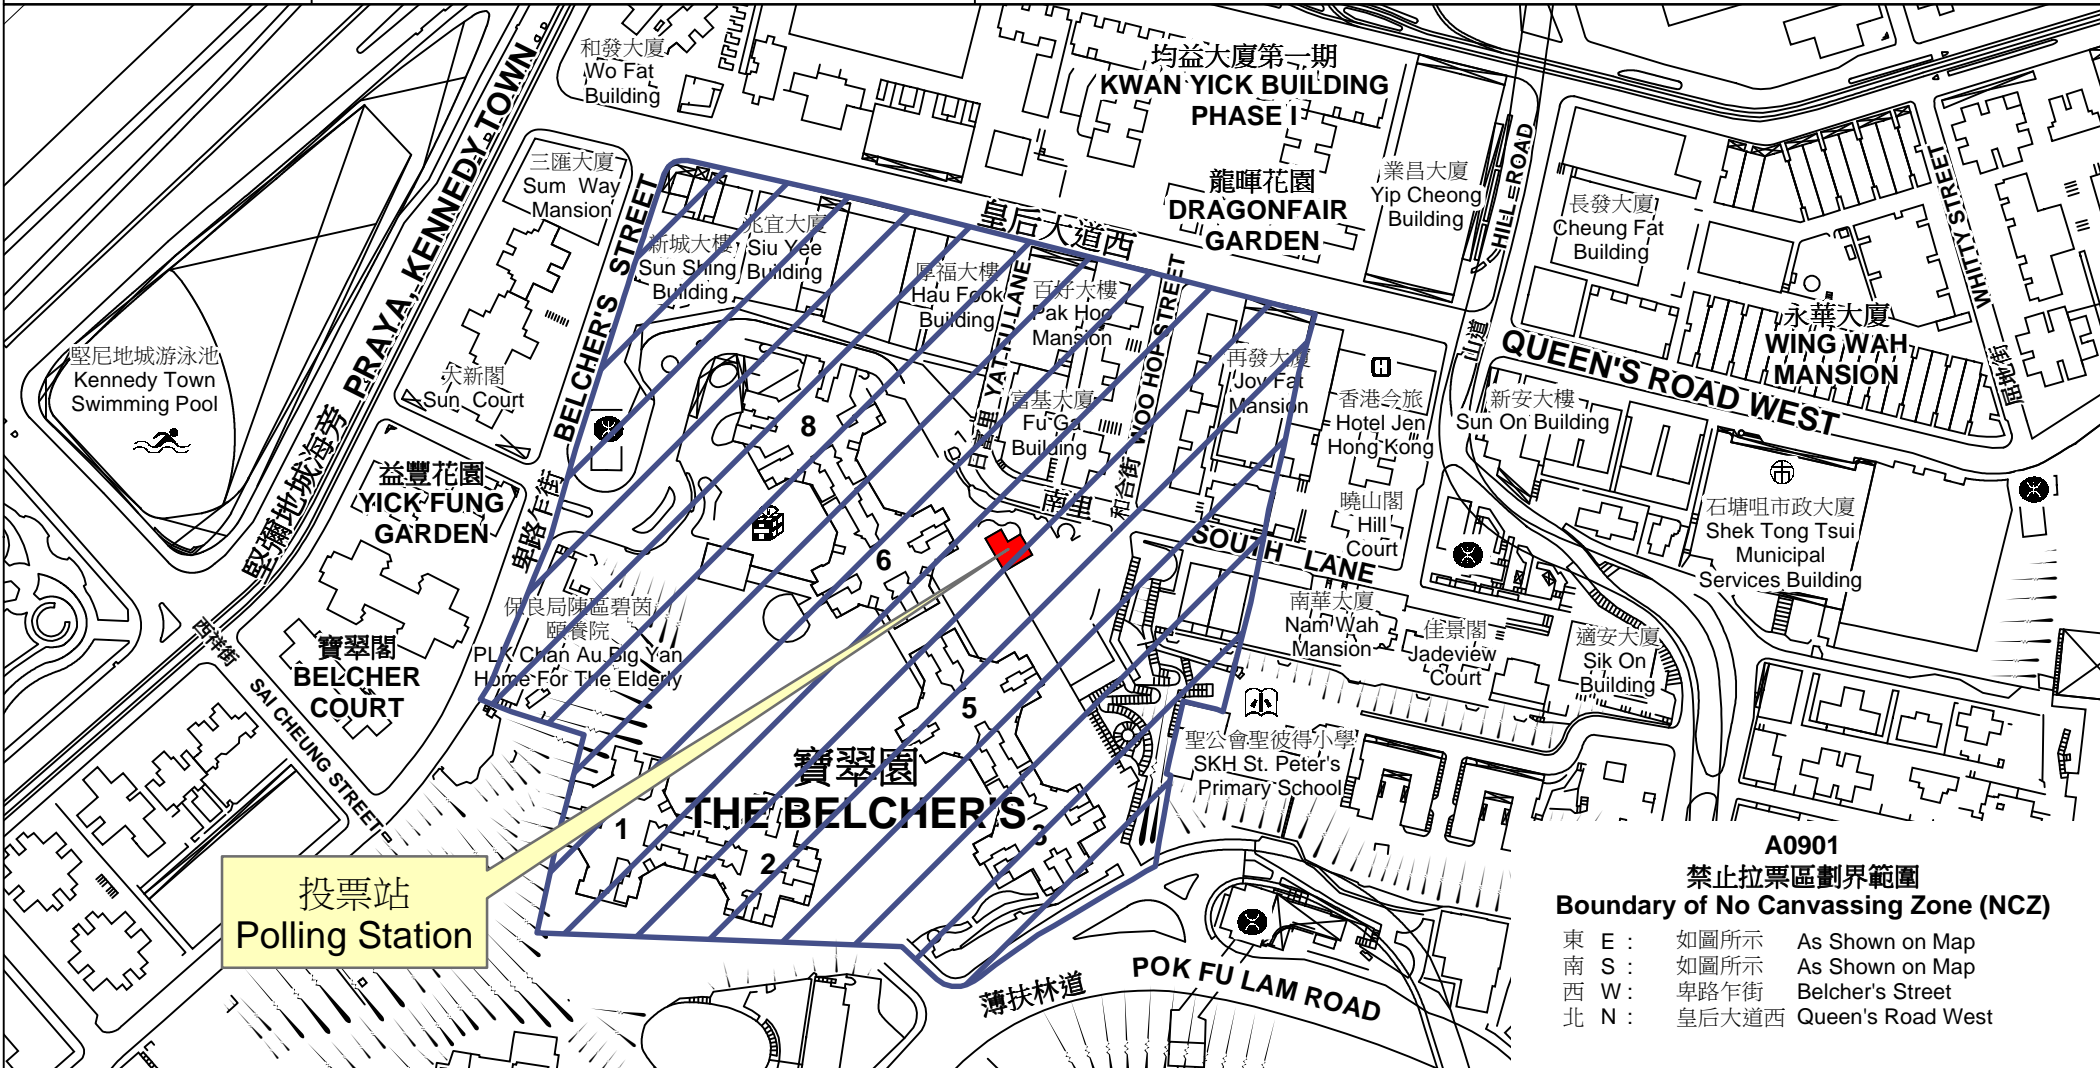

投票站位置圖和禁止拉票區 Polling Station - Location Plan & No Canvassing Zone

投票站編號 Polling Station Code	2018年立法會補選地方選區編號及名稱 Code & Name of Geographical Constituency for 2018 Legislative Council By-election	名稱及地址 Name & Address
<p><b>A0901</b></p>	<p><b>LC1</b> <b>香港島</b> <b>HONG KONG ISLAND</b></p>	<p>維多利亞 (寶翠園) 幼稚園 香港卑路乍街8號西寶城3樓 (幼稚園) Victoria (Belcher) Kindergarten Podium Level 3 (Kindergarten Area), The Westwood, 8 Belcher's Street, Hong Kong</p>

投票站  
Polling Station

**A0901**  
**禁止拉票區劃界範圍**  
**Boundary of No Canvassing Zone (NCZ)**

東 E :	如圖所示	As Shown on Map
南 S :	如圖所示	As Shown on Map
西 W :	卑路乍街	Belcher's Street
北 N :	皇后大道西	Queen's Road West

 禁止拉票區  
No Canvassing Zone