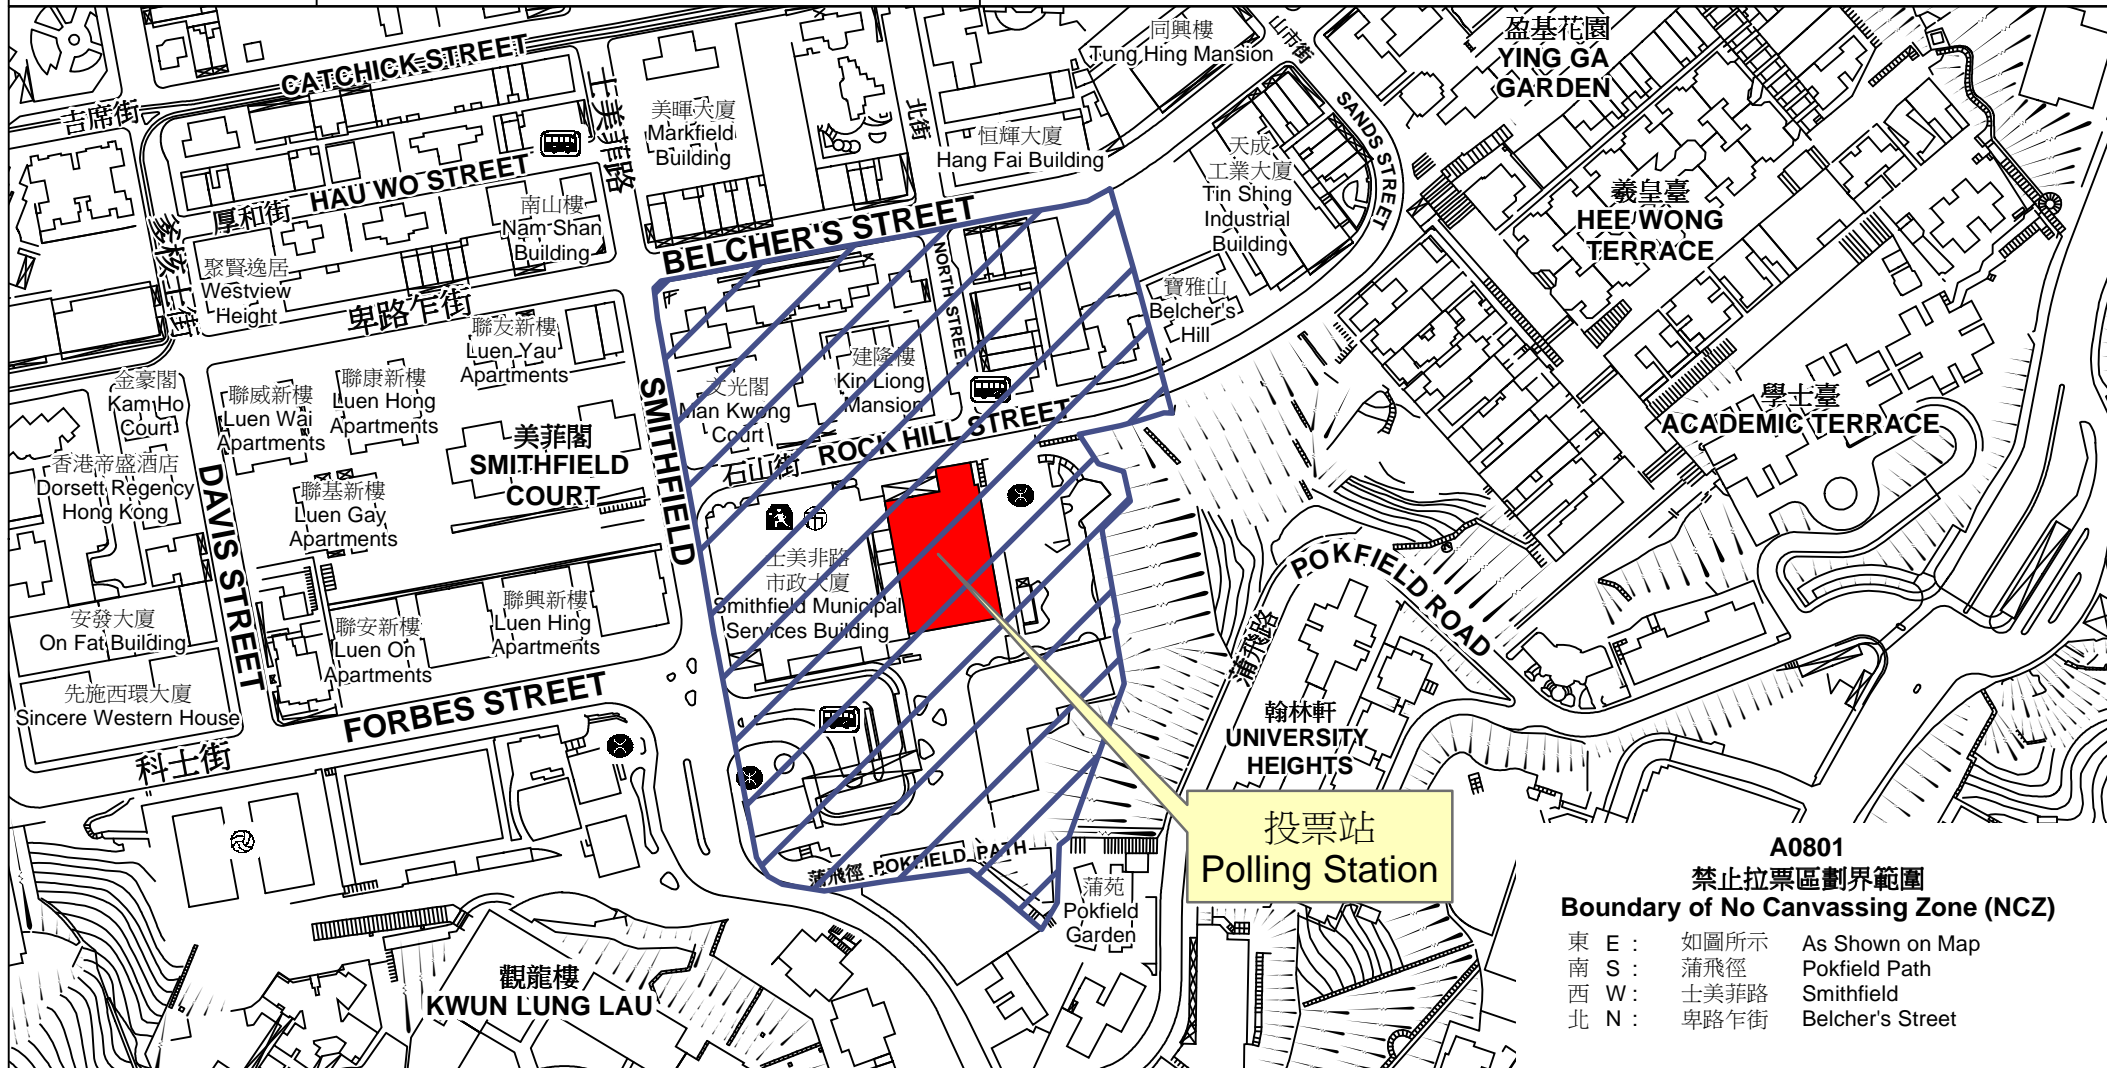

投票站位置圖和禁止拉票區 Polling Station - Location Plan & No Canvassing Zone

投票站編號 Polling Station Code	2018年立法會補選地方選區編號及名稱 Code & Name of Geographical Constituency for 2018 Legislative Council By-election	名稱及地址 Name & Address
A0801	LC1 香港島 HONG KONG ISLAND	堅尼地城社區綜合大樓 (綜合用途室) 香港堅尼地城石山街12號2樓 Kennedy Town Community Complex (Multi-purpose Function Room) 2/F, 12 Rock Hill Street, Kennedy Town, Hong Kong

投票站
Polling Station

A0801
禁止拉票區劃界範圍
Boundary of No Canvassing Zone (NCZ)

東 E :	如圖所示	As Shown on Map
南 S :	蒲飛徑	Pokfield Path
西 W :	士美菲路	Smithfield
北 N :	卑路乍街	Belcher's Street

 禁止拉票區
No Canvassing Zone