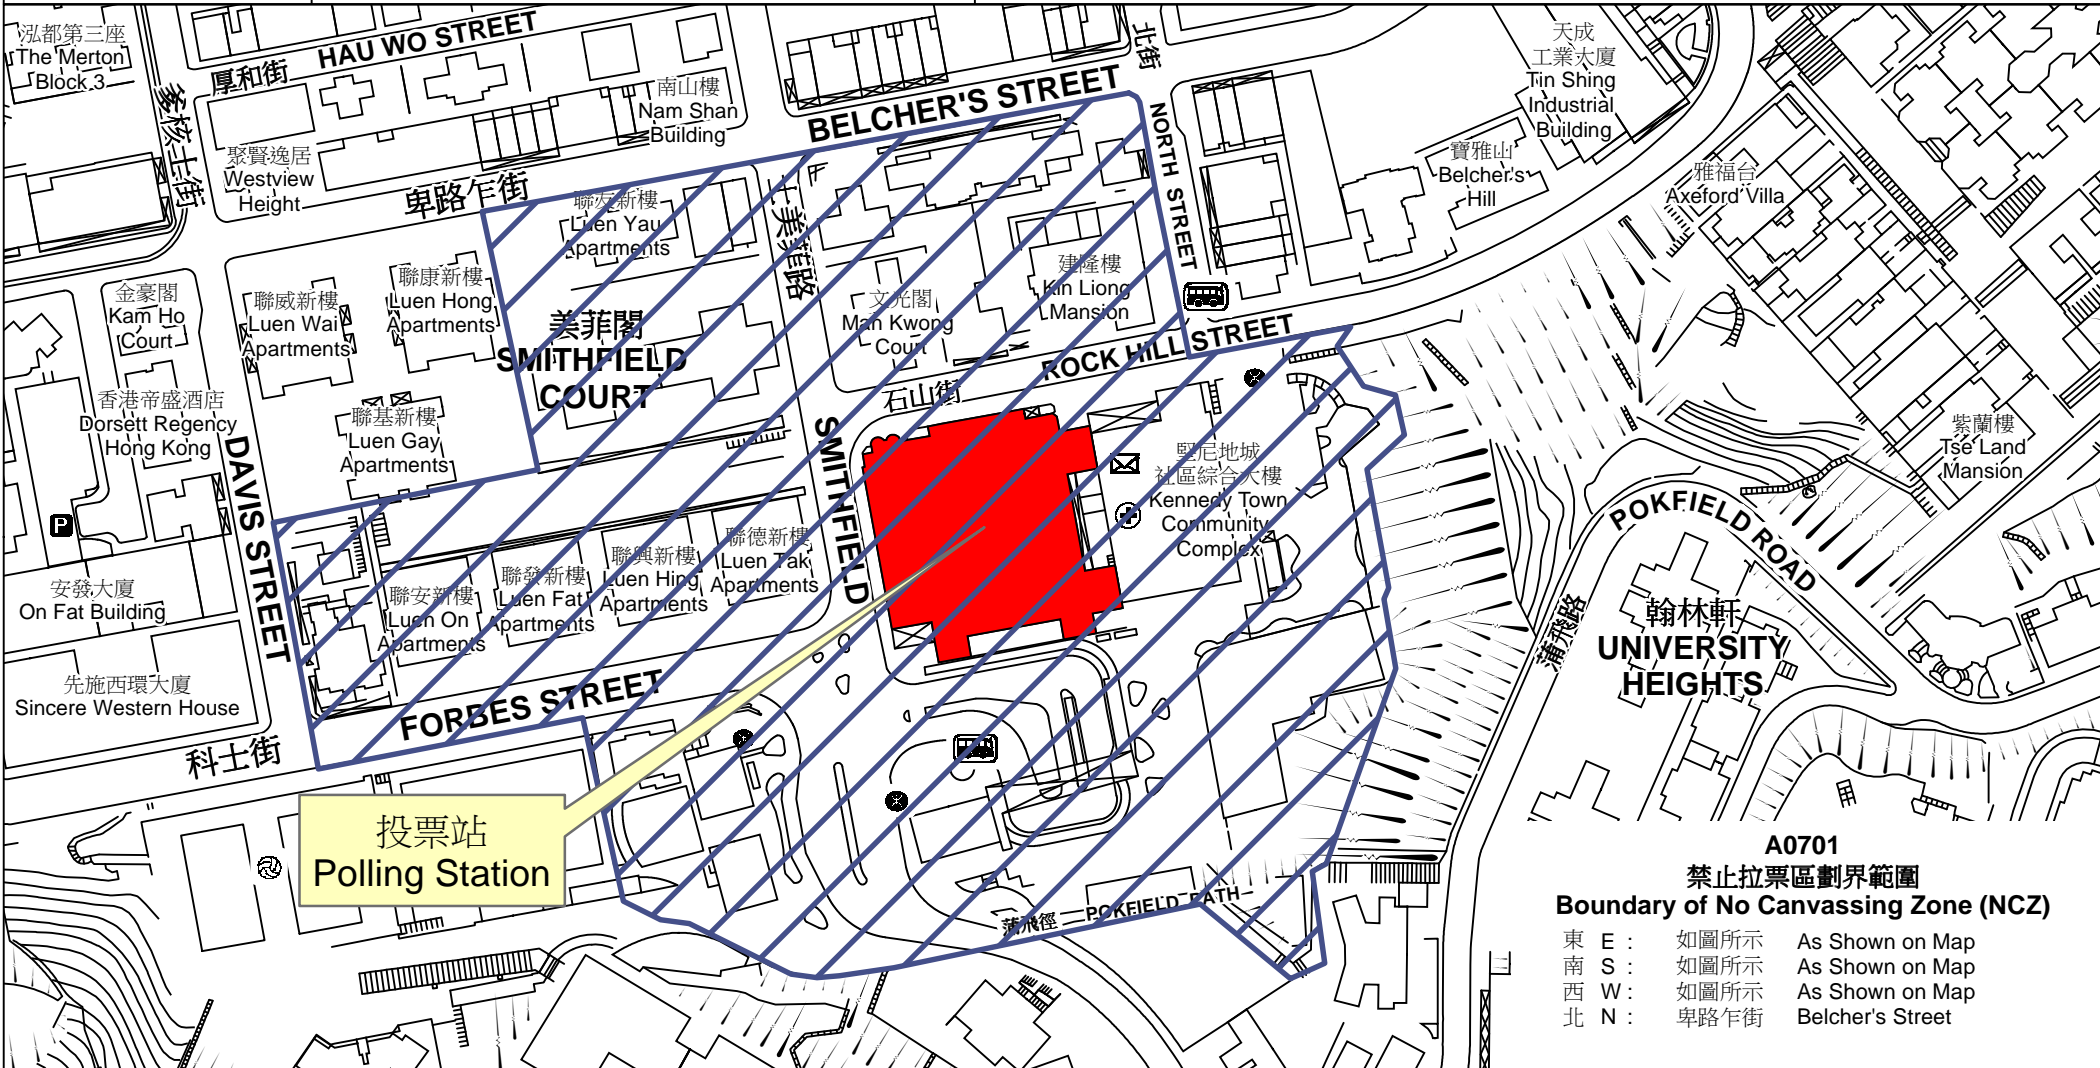

投票站位置圖和禁止拉票區 Polling Station - Location Plan & No Canvassing Zone

投票站編號 Polling Station Code	2018年立法會補選地方選區編號及名稱 Code & Name of Geographical Constituency for 2018 Legislative Council By-election	名稱及地址 Name & Address
A0701	LC1 香港島 HONG KONG ISLAND	士美非路體育館 香港堅尼地城士美菲路12號K士美非路市政大廈4樓 Smithfield Sports Centre 4/F, Smithfield Municipal Services Building, 12K Smithfield, Kennedy Town, Hong Kong

A0701
禁止拉票區劃界範圍
Boundary of No Canvassing Zone (NCZ)

東 E :	如圖所示	As Shown on Map
南 S :	如圖所示	As Shown on Map
西 W :	如圖所示	As Shown on Map
北 N :	卑路乍街	Belcher's Street

 禁止拉票區
No Canvassing Zone