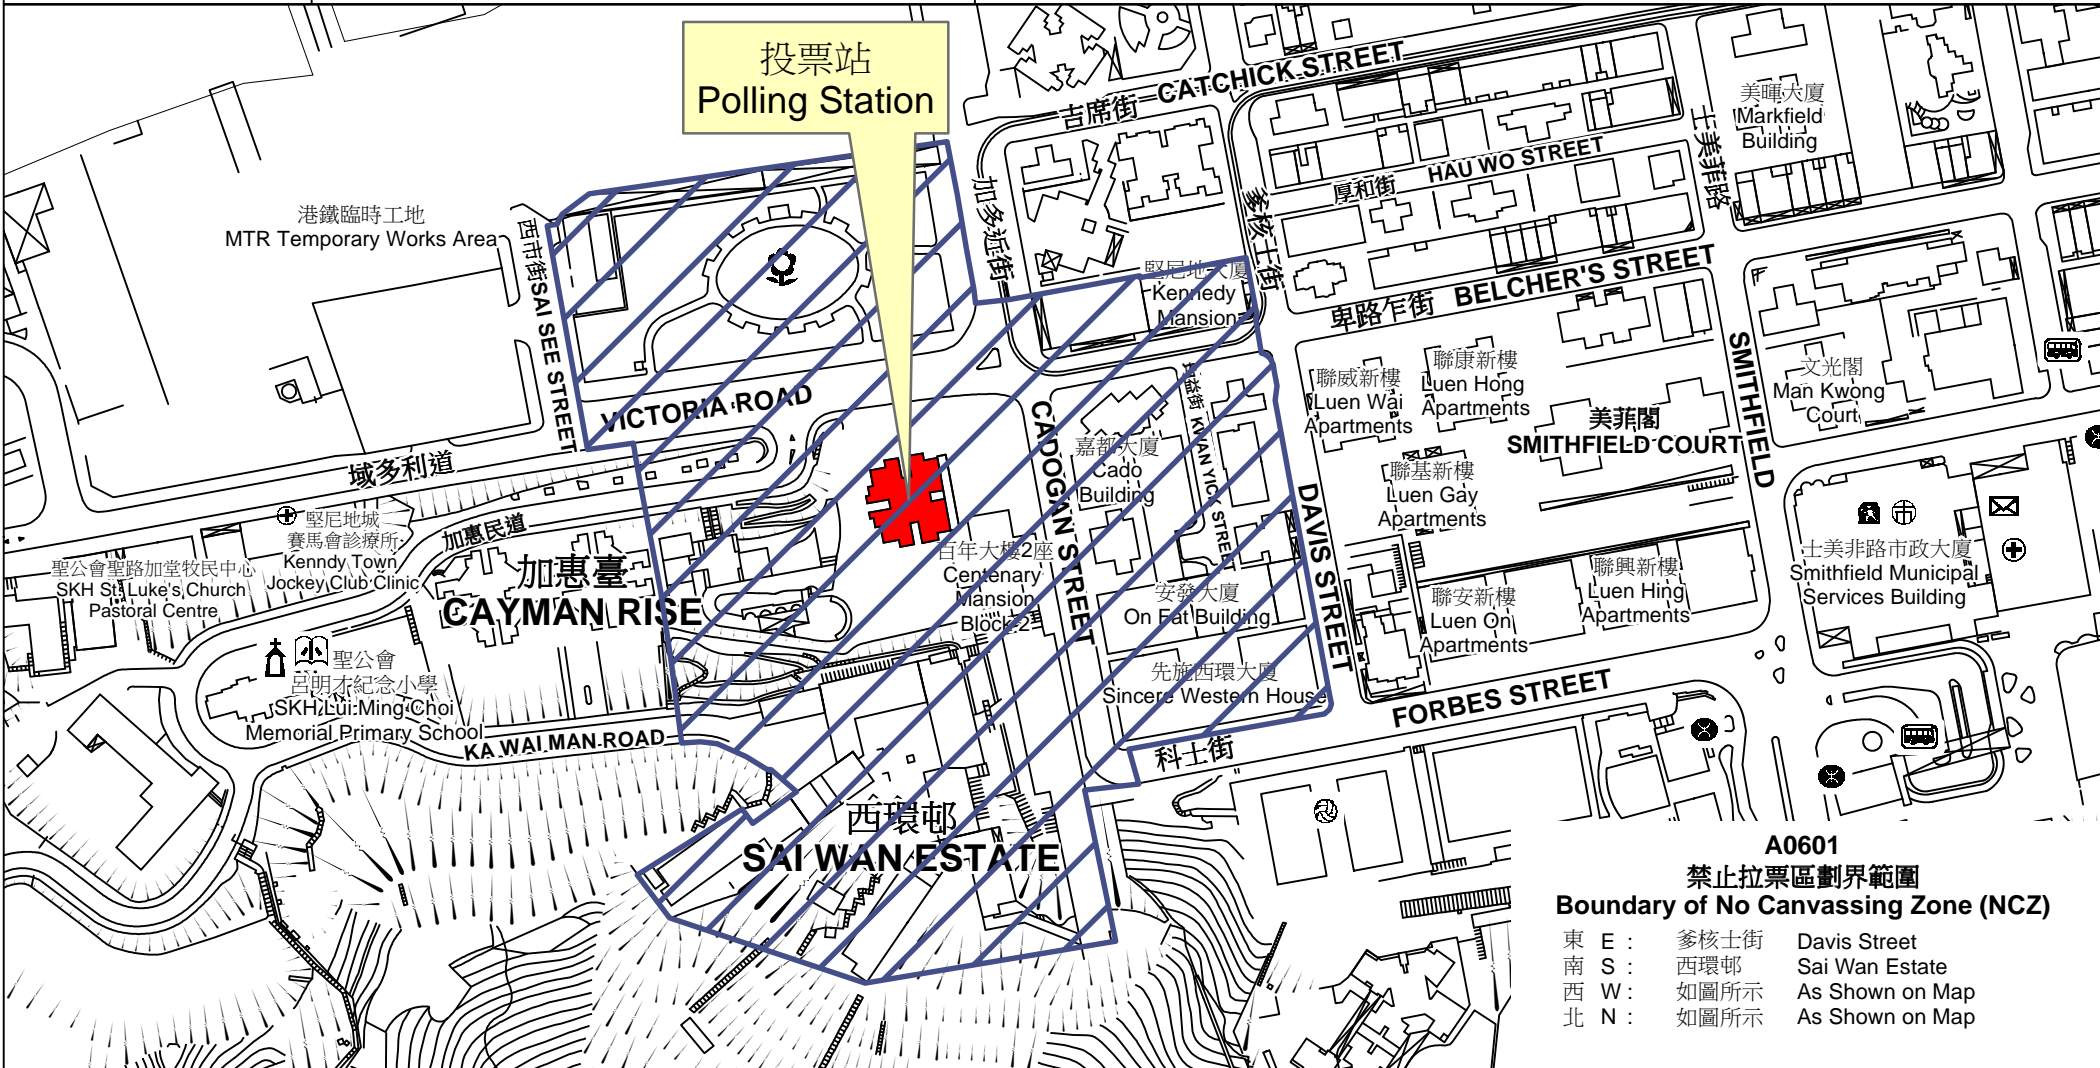

投票站位置圖和禁止拉票區 Polling Station - Location Plan & No Canvassing Zone

投票站編號 Polling Station Code	2018年立法會補選地方選區編號及名稱 Code & Name of Geographical Constituency for 2018 Legislative Council By-election	名稱及地址 Name & Address
A0601	LC1 香港島 HONG KONG ISLAND	香港基督教女青年會西環綜合社會服務處 香港西環域多利道9至15號百年大樓第1期A座2樓 HKYWCA Western District Integrated Social Service Centre Flat A, 1/F, Block 1, Centenary Mansion, 9-15 Victoria Road, Western District, Hong Kong

A0601
禁止拉票區劃界範圍
Boundary of No Canvassing Zone (NCZ)

東 E :	爹核士街	Davis Street
南 S :	西環邨	Sai Wan Estate
西 W :	如圖所示	As Shown on Map
北 N :	如圖所示	As Shown on Map

 禁止拉票區
No Canvassing Zone