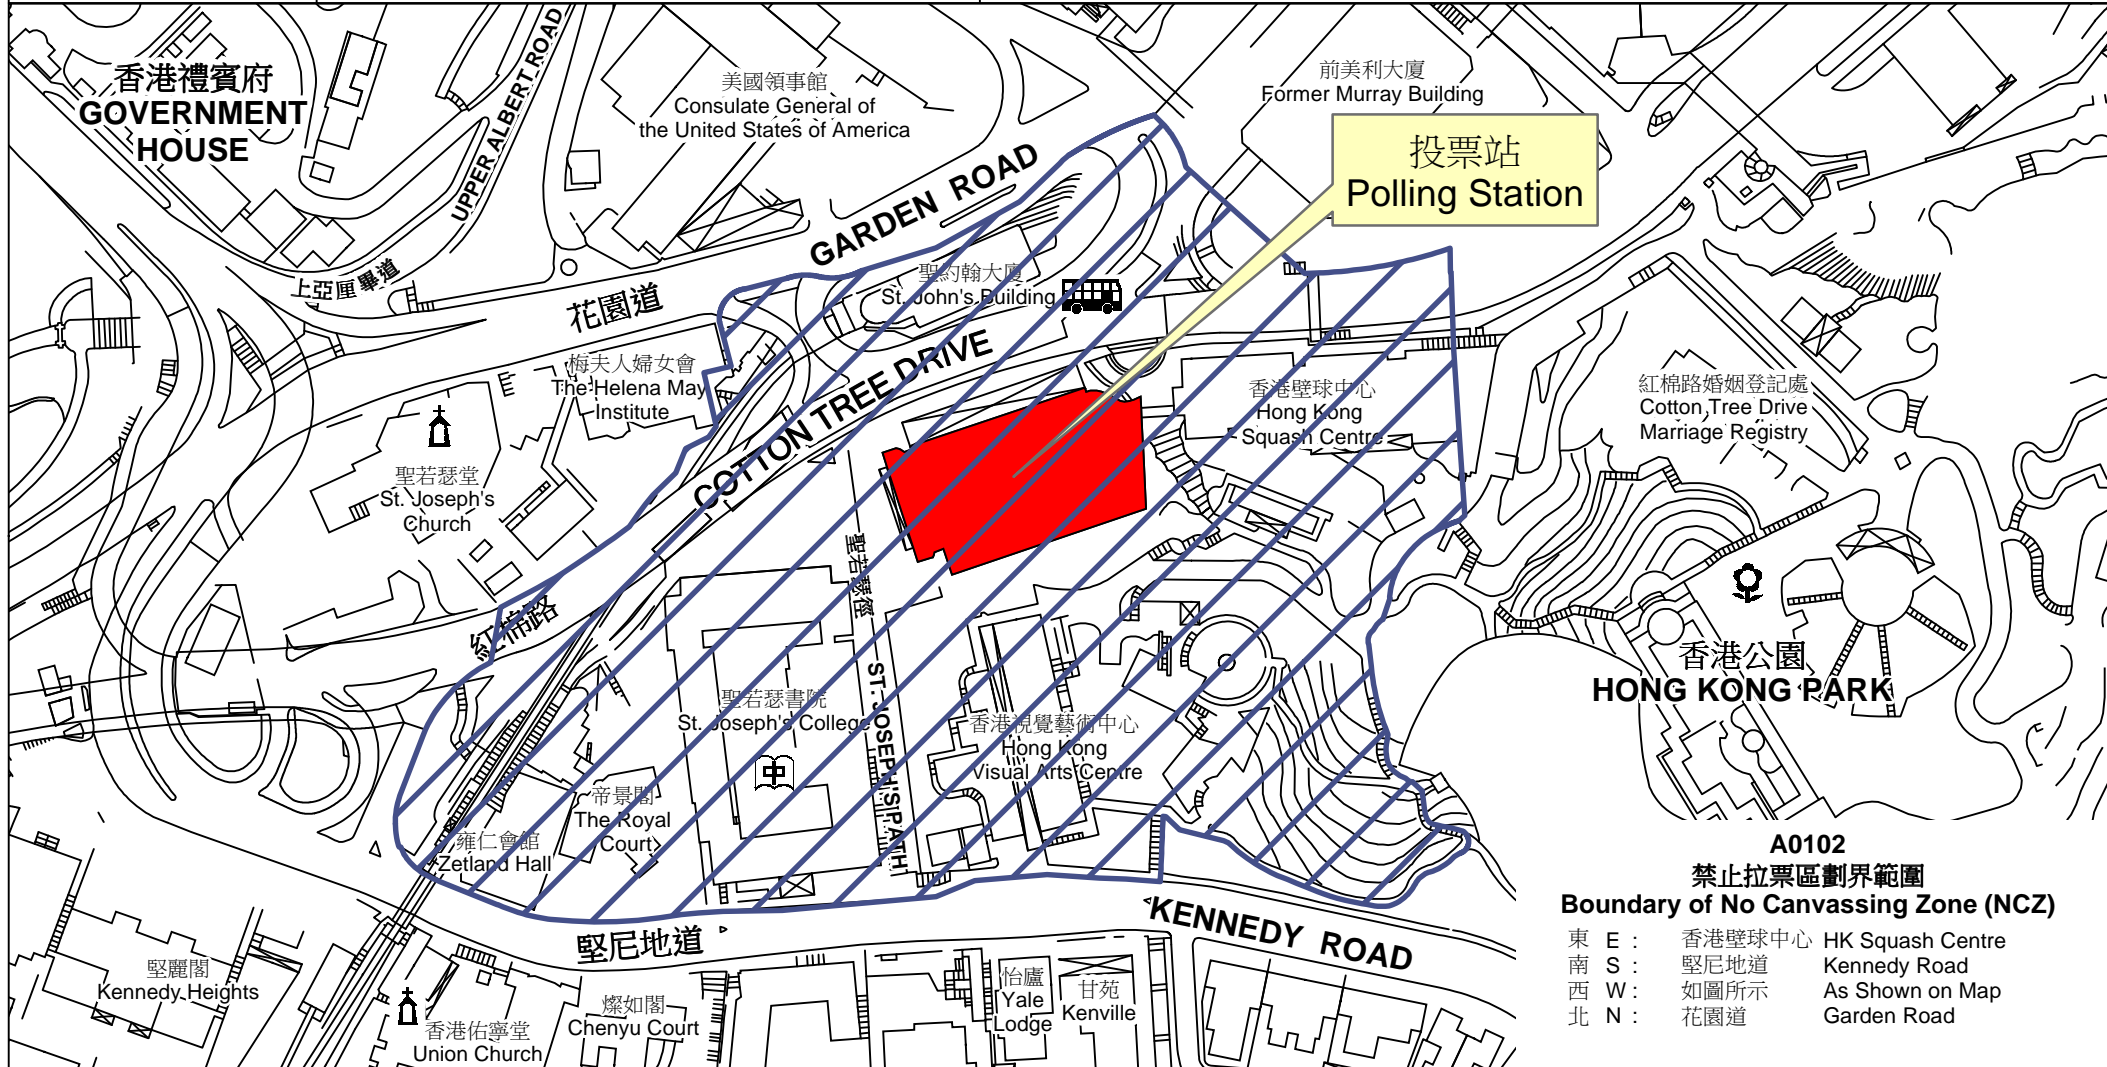

投票站位置圖和禁止拉票區 Polling Station - Location Plan & No Canvassing Zone

投票站編號 Polling Station Code  <b>A0102</b>	2018年立法會補選地方選區編號及名稱 Code & Name of Geographical Constituency for 2018 Legislative Council By-election  <b>LC1 香港島 HONG KONG ISLAND</b>	名稱及地址 Name & Address  香港公園體育館 香港中環紅棉路29號 <b>Hong Kong Park Sports Centre 29 Cotton Tree Drive, Central, Hong Kong</b>
---	--	--

投票站  
Polling Station

**A0102**  
禁止拉票區劃界範圍  
Boundary of No Canvassing Zone (NCZ)

東 E :	香港壁球中心	HK Squash Centre
南 S :	堅尼地道	Kennedy Road
西 W :	如圖所示	As Shown on Map
北 N :	花園道	Garden Road

 禁止拉票區  
No Canvassing Zone