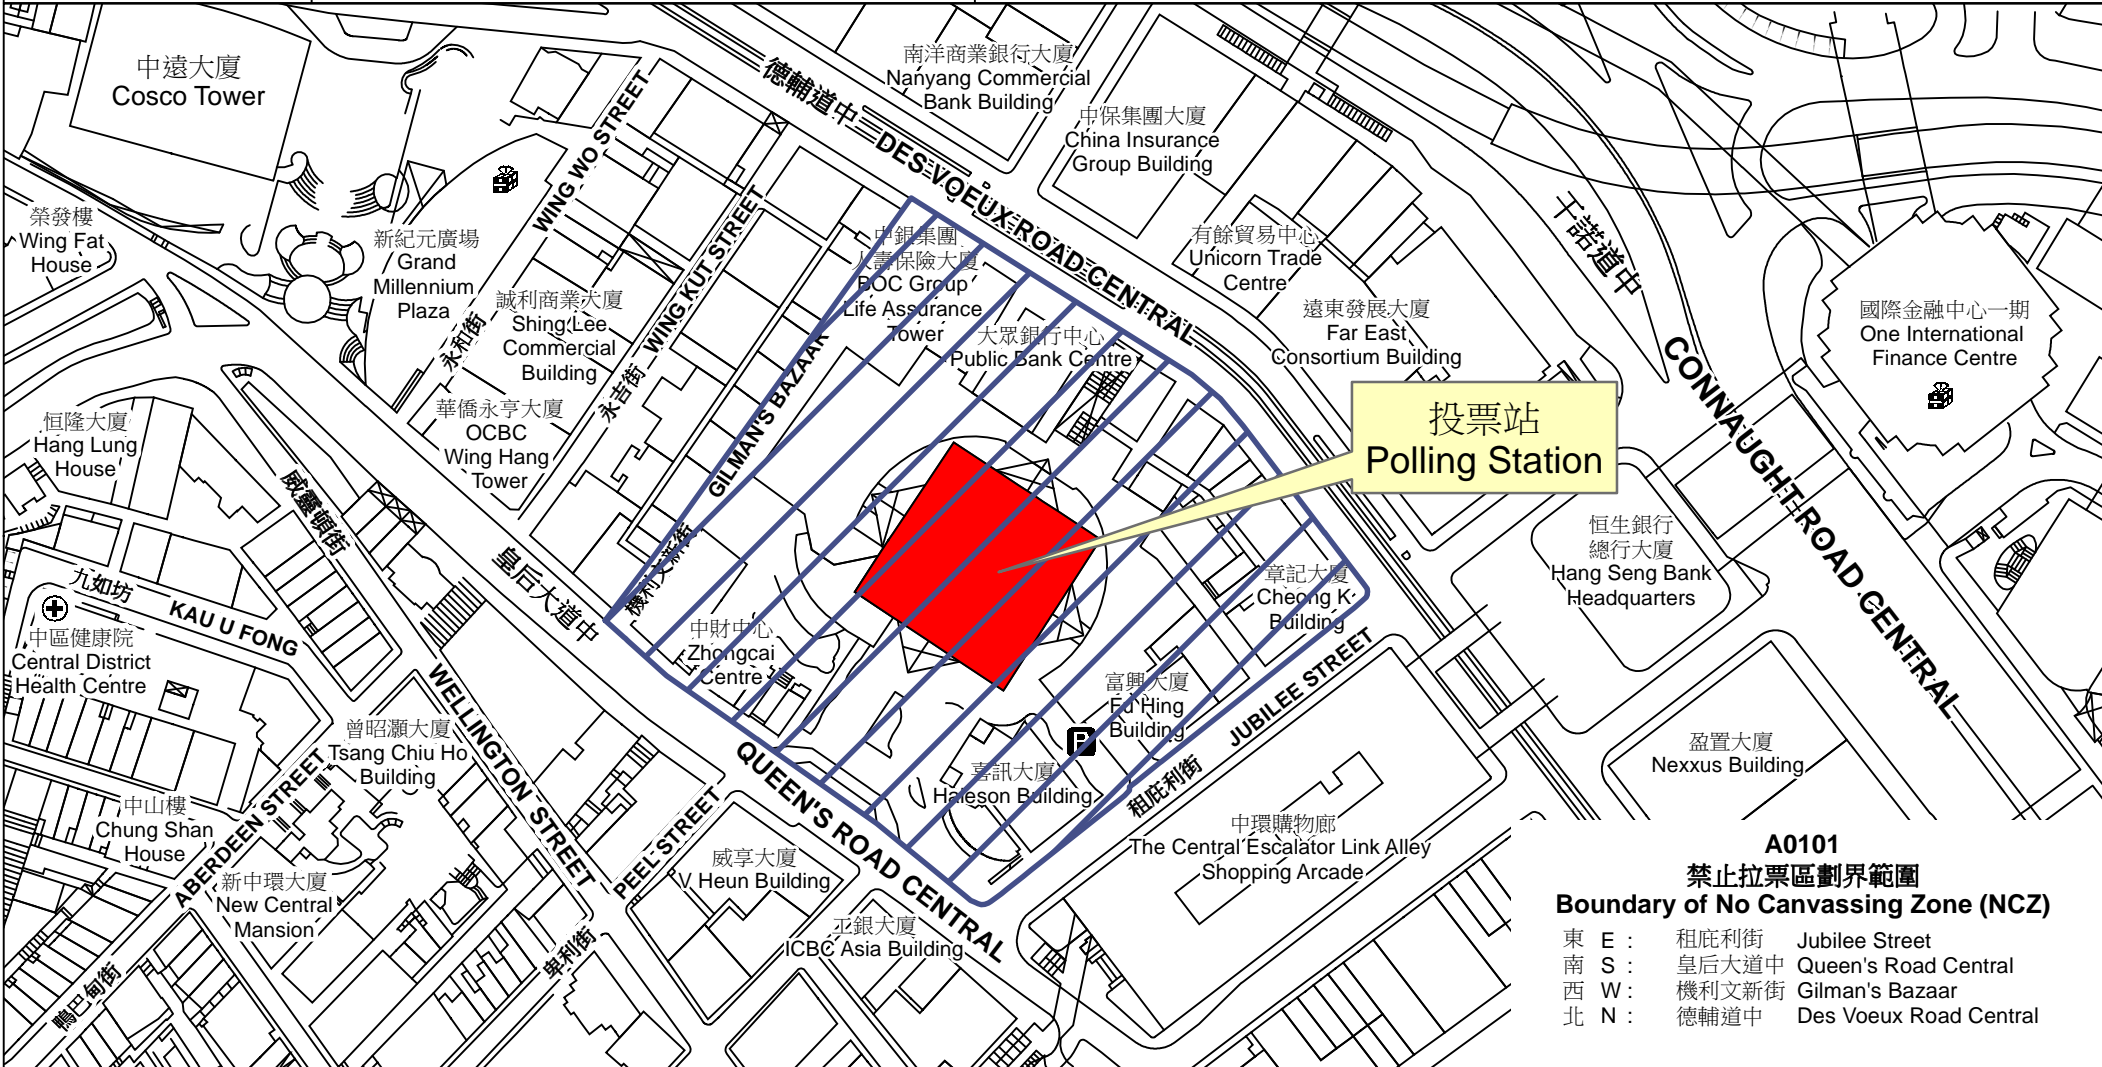

# 投票站位置圖和禁止拉票區 Polling Station - Location Plan & No Canvassing Zone

| 投票站編號<br>Polling Station Code<br><br><b>A0101</b> | 2018年立法會補選地方選區編號及名稱<br>Code & Name of Geographical Constituency<br>for 2018 Legislative Council By-election<br><br><b>LC1<br/>香港島<br/>HONG KONG ISLAND</b> | 名稱及地址<br>Name & Address<br><br><b>H6 Conet<br/>香港中環皇后大道中99號中環中心地下<br/>H6 Conet<br/>G/F, The Center, 99 Queen's Road Central, Central, Hong Kong</b> |
|---|--|---|
|---|--|---|

**A0101  
禁止拉票區劃界範圍  
Boundary of No Canvassing Zone (NCZ)**

|       |       |                        |
|-------|-------|------------------------|
| 東 E : | 租庇利街  | Jubilee Street         |
| 南 S : | 皇后大道中 | Queen's Road Central   |
| 西 W : | 機利文新街 | Gilman's Bazaar        |
| 北 N : | 德輔道中  | Des Voeux Road Central |

 禁止拉票區  
No Canvassing Zone