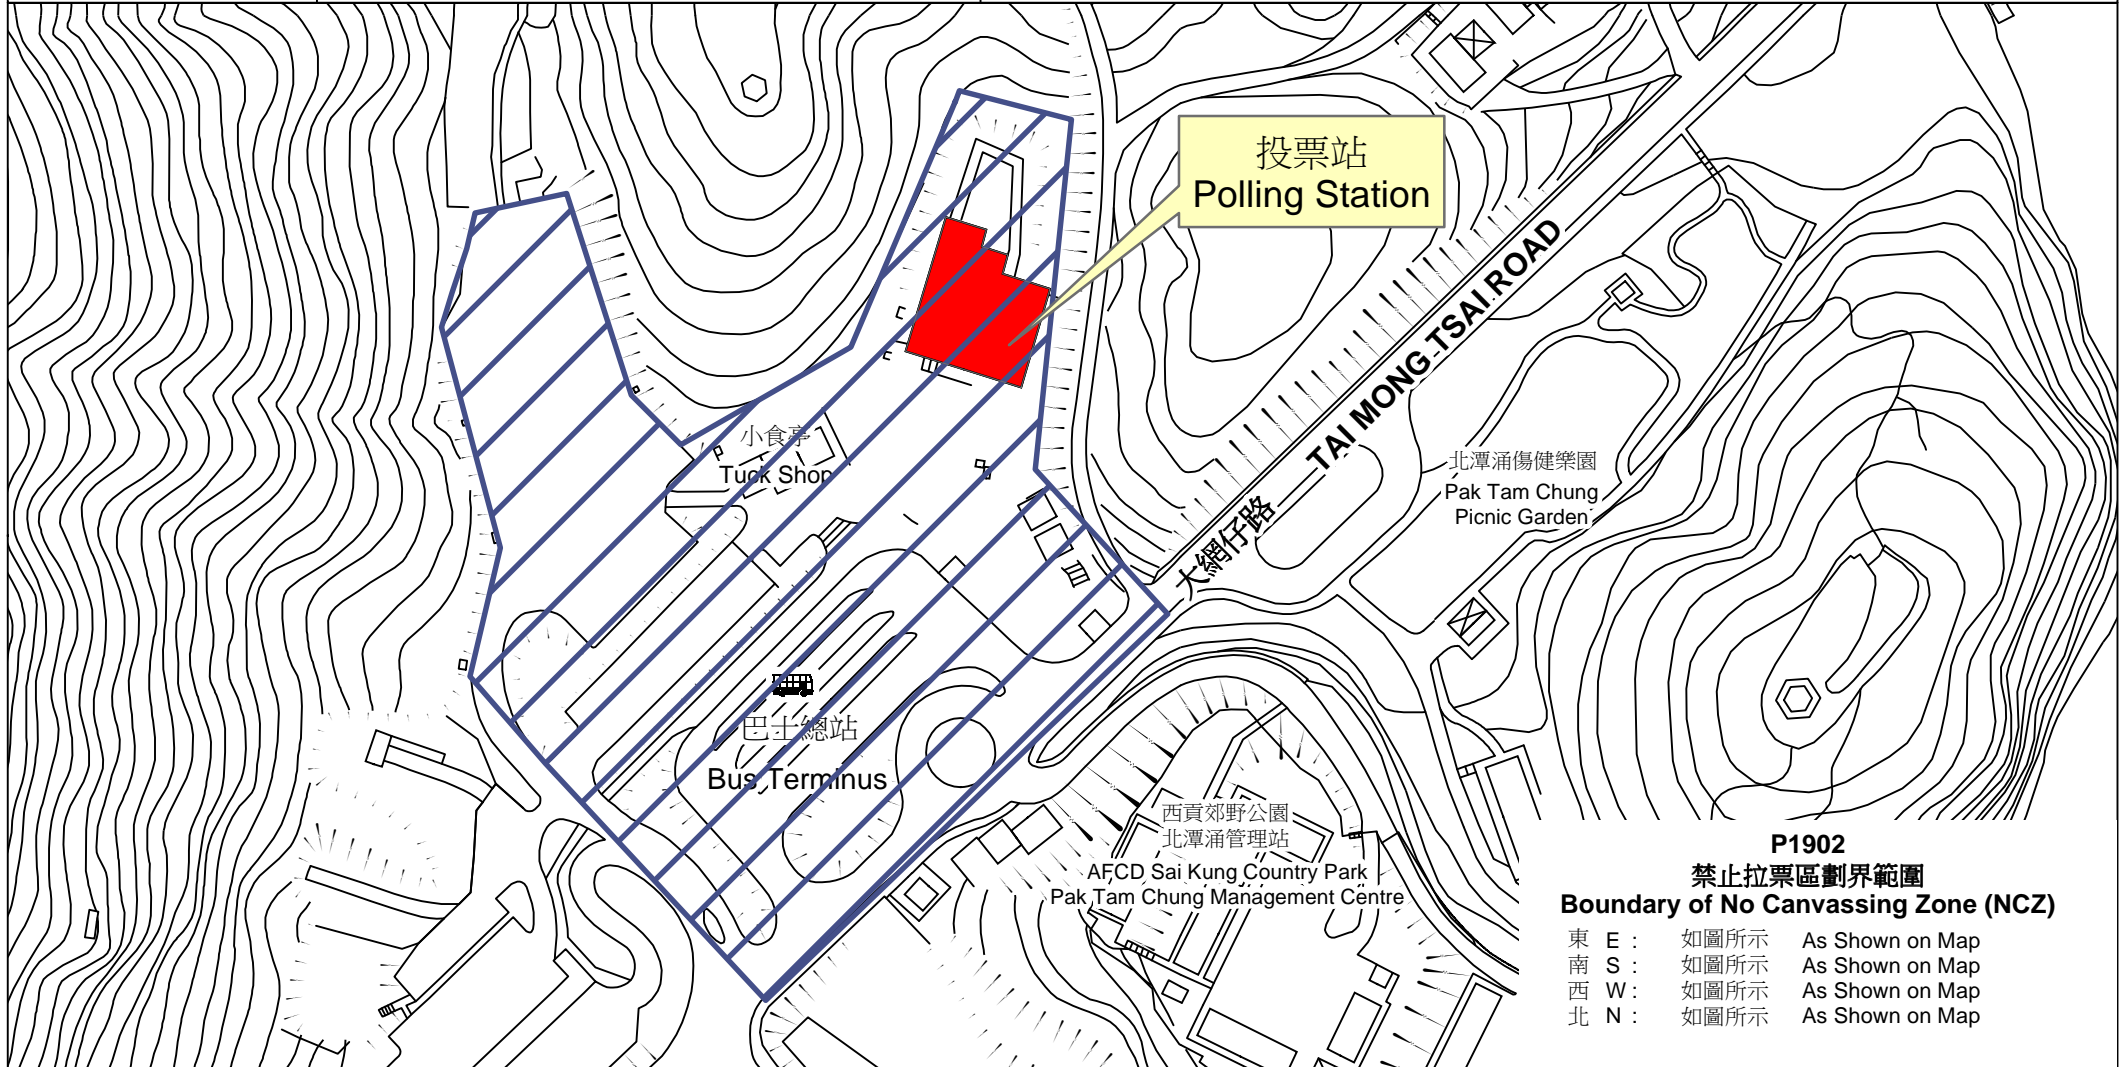

投票站位置圖和禁止拉票區

Polling Station - Location Plan & No Canvassing Zone

投票站編號 Polling Station Code	選舉名稱 Name of Election	名稱及地址 Name & Address
<p>P1902</p>	<p>2016年立法會新界東地方選區補選 2016 Legislative Council New Territories East Geographical Constituency By-election</p>	<p>西貢郊野公園遊客中心 新界西貢北潭涌大網仔路531號 Sai Kung Country Park Visitor Centre 531 Tai Mong Tsai Road, Pak Tam Chung, Sai Kung, New Territories</p>

 禁止拉票區
No Canvassing Zone