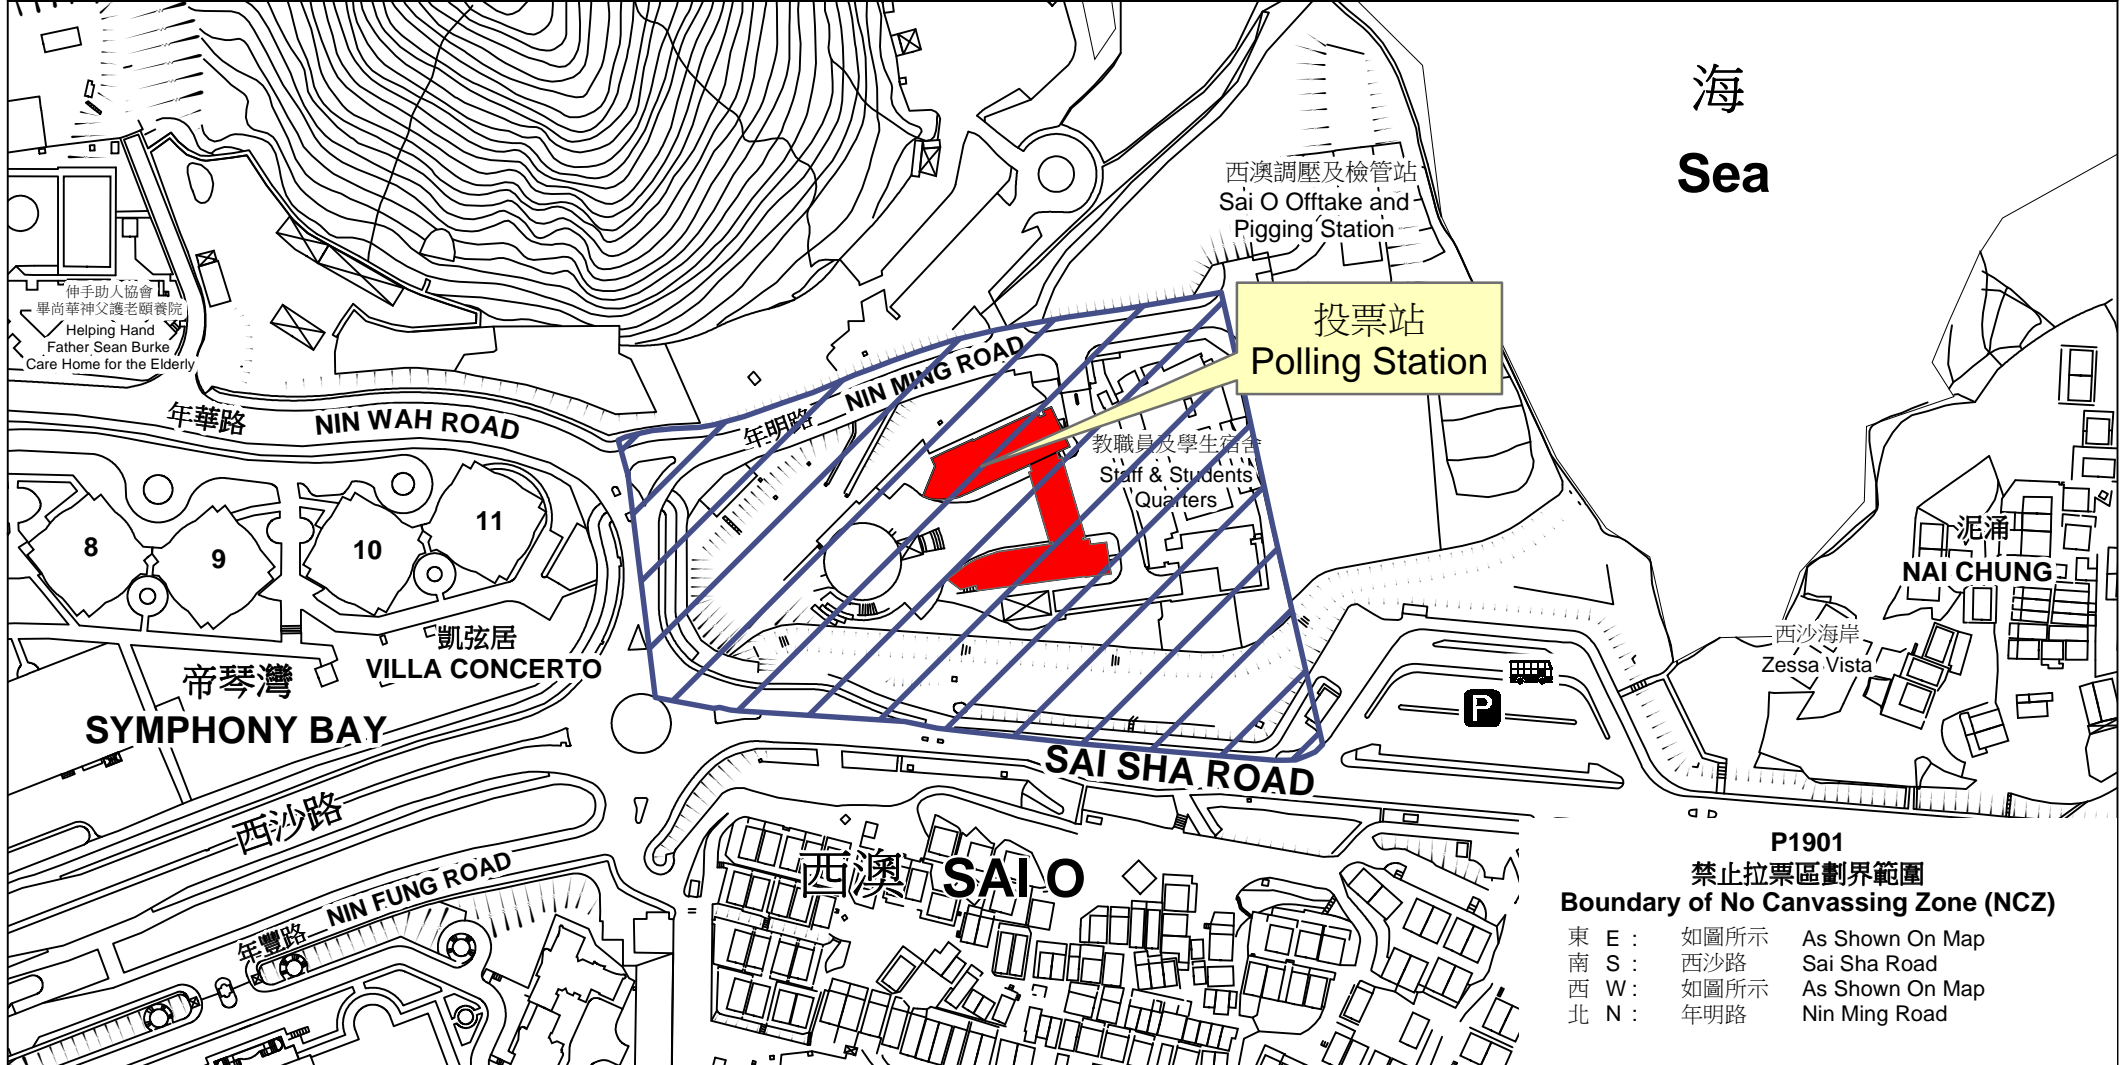

投票站位置圖和禁止拉票區

Polling Station - Location Plan & No Canvassing Zone

投票站編號 Polling Station Code	選舉名稱 Name of Election	名稱及地址 Name & Address
<b>P1901</b>	2016年立法會新界東地方選區補選 2016 Legislative Council New Territories East Geographical Constituency By-election	香港浸信會神學院 新界西貢北西澳年明路1號 Hong Kong Baptist Theological Seminary 1 Nin Ming Road, Sai O, Sai Kung (North), New Territories

 禁止拉票區  
No Canvassing Zone