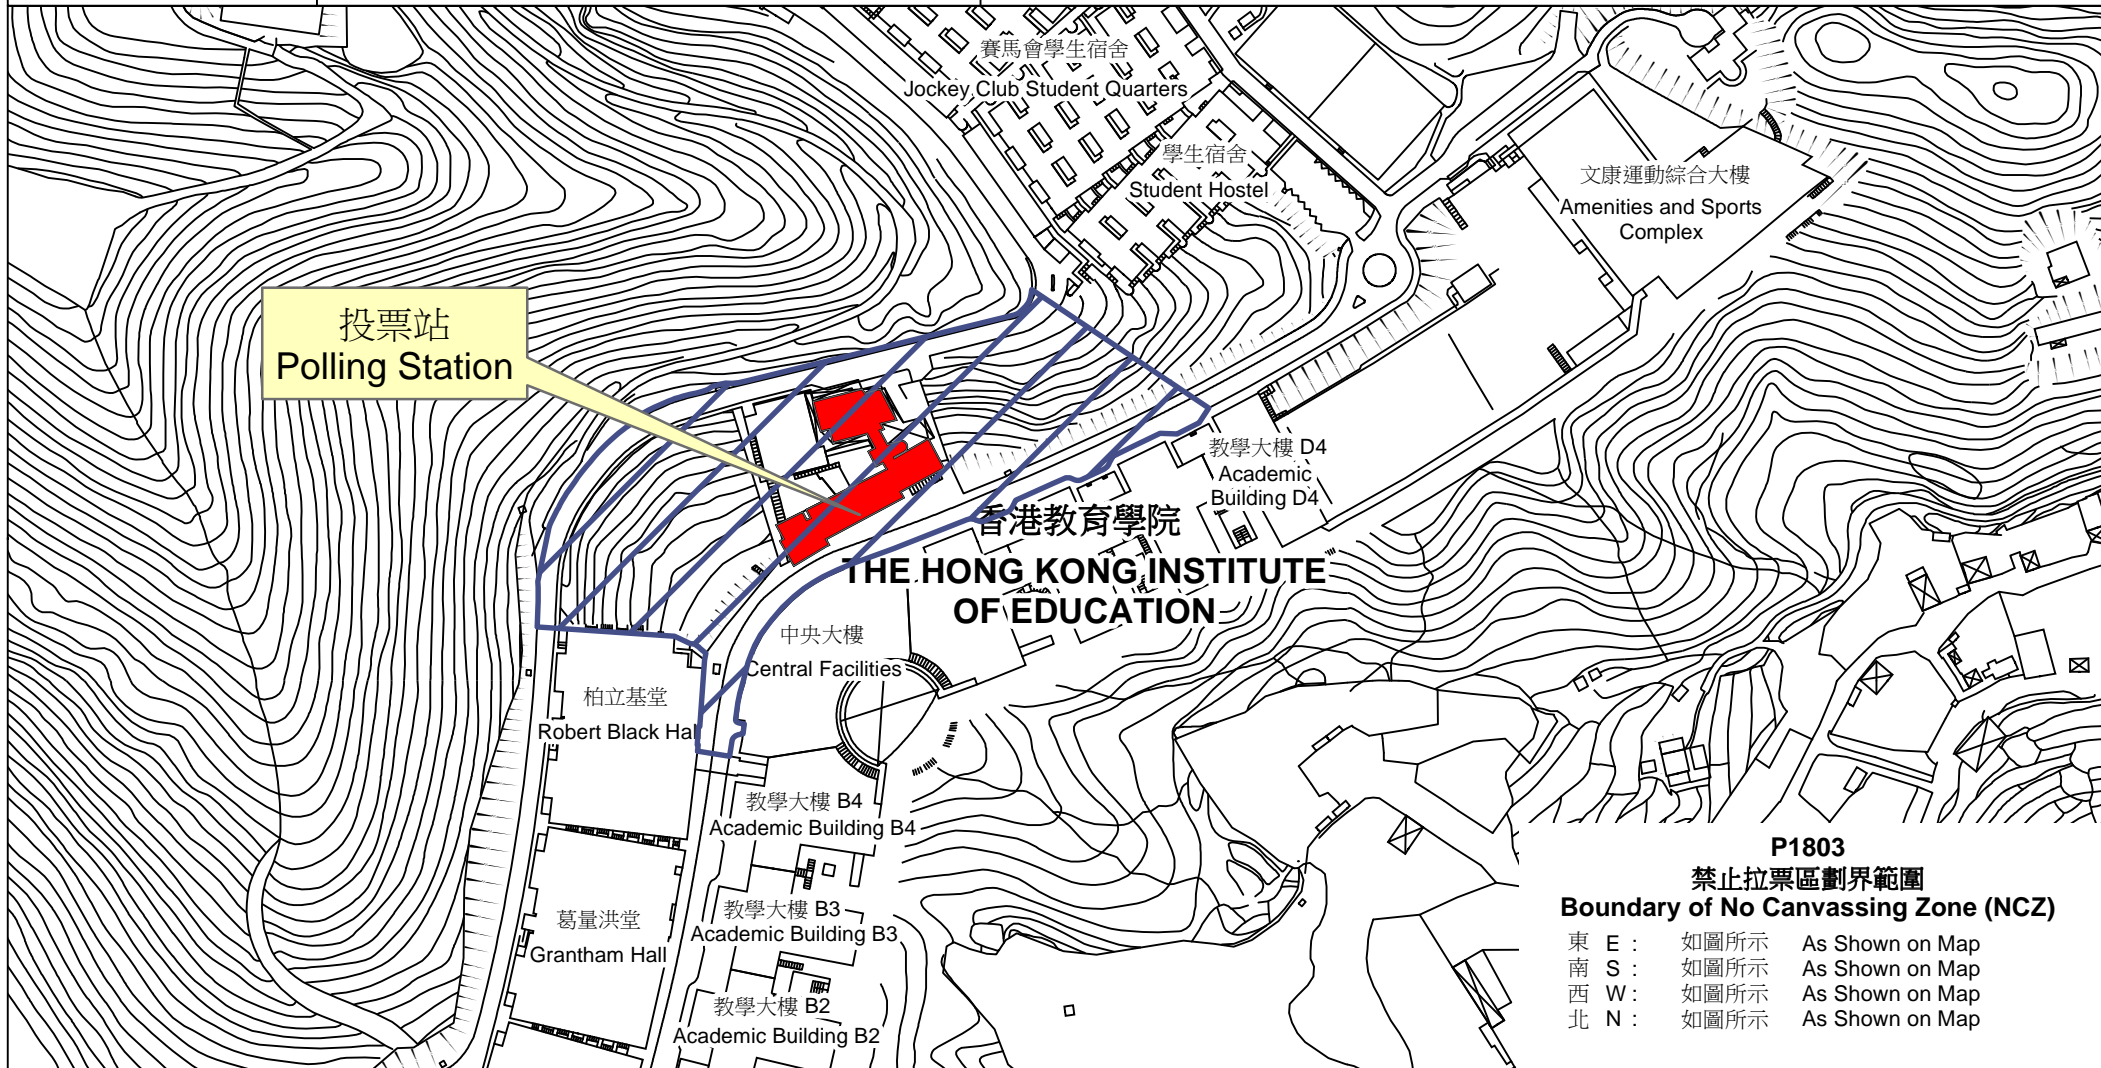

投票站位置圖和禁止拉票區

Polling Station - Location Plan & No Canvassing Zone

<p>投票站編號 Polling Station Code</p>	<p>選舉名稱 Name of Election</p>	<p>名稱及地址 Name & Address</p>
<p>P1803</p>	<p>2016年立法會新界東地方選區補選 2016 Legislative Council New Territories East Geographical Constituency By-election</p>	<p>香港教育學院賽馬會小學 新界大埔露屏路10號 The Hong Kong Institute of Education Jockey Club Primary School 10 Lo Ping Road, Tai Po, New Territories</p>

 禁止拉票區
No Canvassing Zone