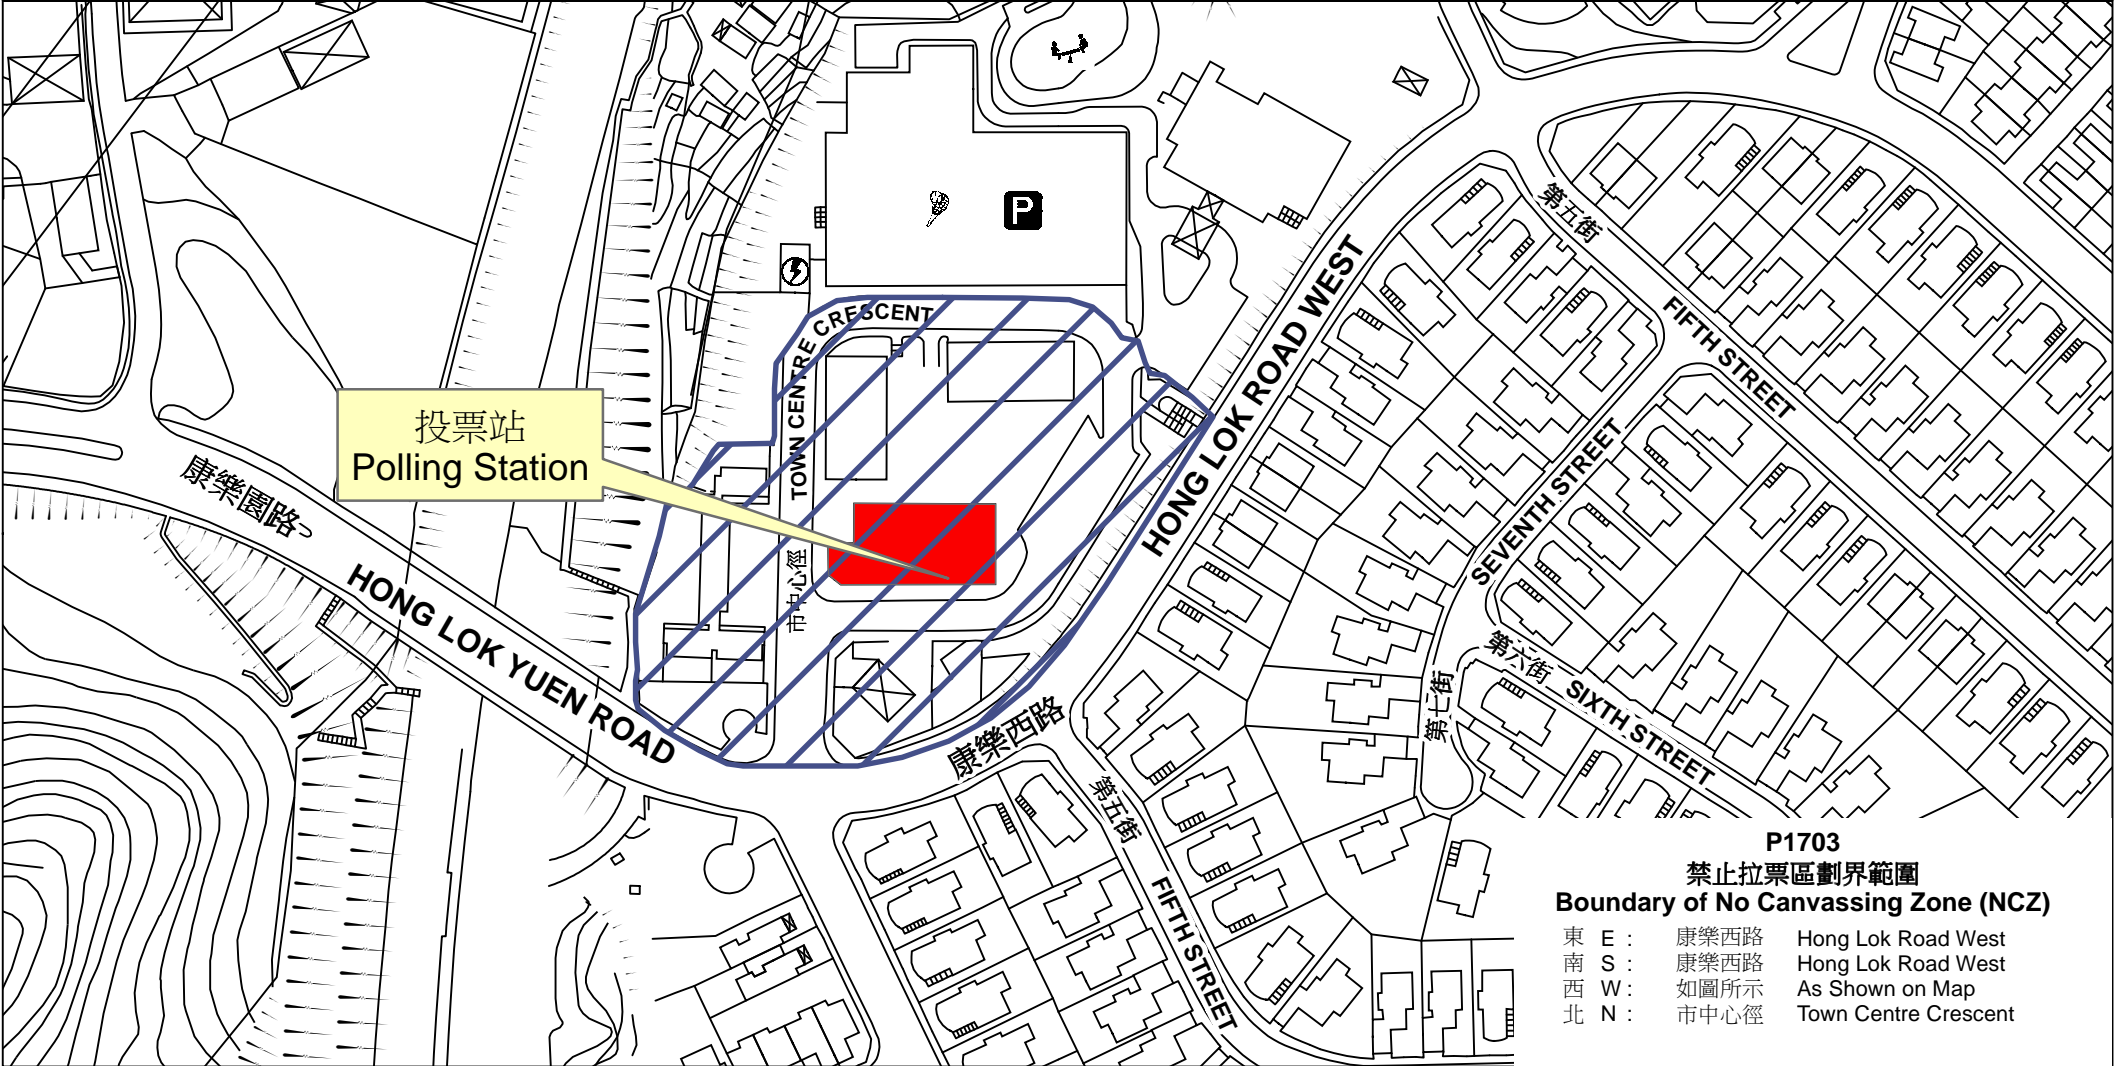

投票站位置圖和禁止拉票區

Polling Station - Location Plan & No Canvassing Zone

<p>投票站編號 Polling Station Code</p>	<p>選舉名稱 Name of Election</p>	<p>名稱及地址 Name & Address</p>
<p>P1703</p>	<p>2016年立法會新界東地方選區補選 2016 Legislative Council New Territories East Geographical Constituency By-election</p>	<p>康樂園服務處會議室 新界大埔康樂園市中心徑5號1樓A室 Conference Room of Hong Lok Yuen Management Services Office Flat A, 1/F, No. 5 Town Centre Crescent, Hong Lok Yuen, Tai Po, New Territories</p>

P1703
禁止拉票區劃界範圍
Boundary of No Canvassing Zone (NCZ)

東 E :	康樂西路	Hong Lok Road West
南 S :	康樂西路	Hong Lok Road West
西 W :	如圖所示	As Shown on Map
北 N :	市中心徑	Town Centre Crescent

 禁止拉票區
No Canvassing Zone