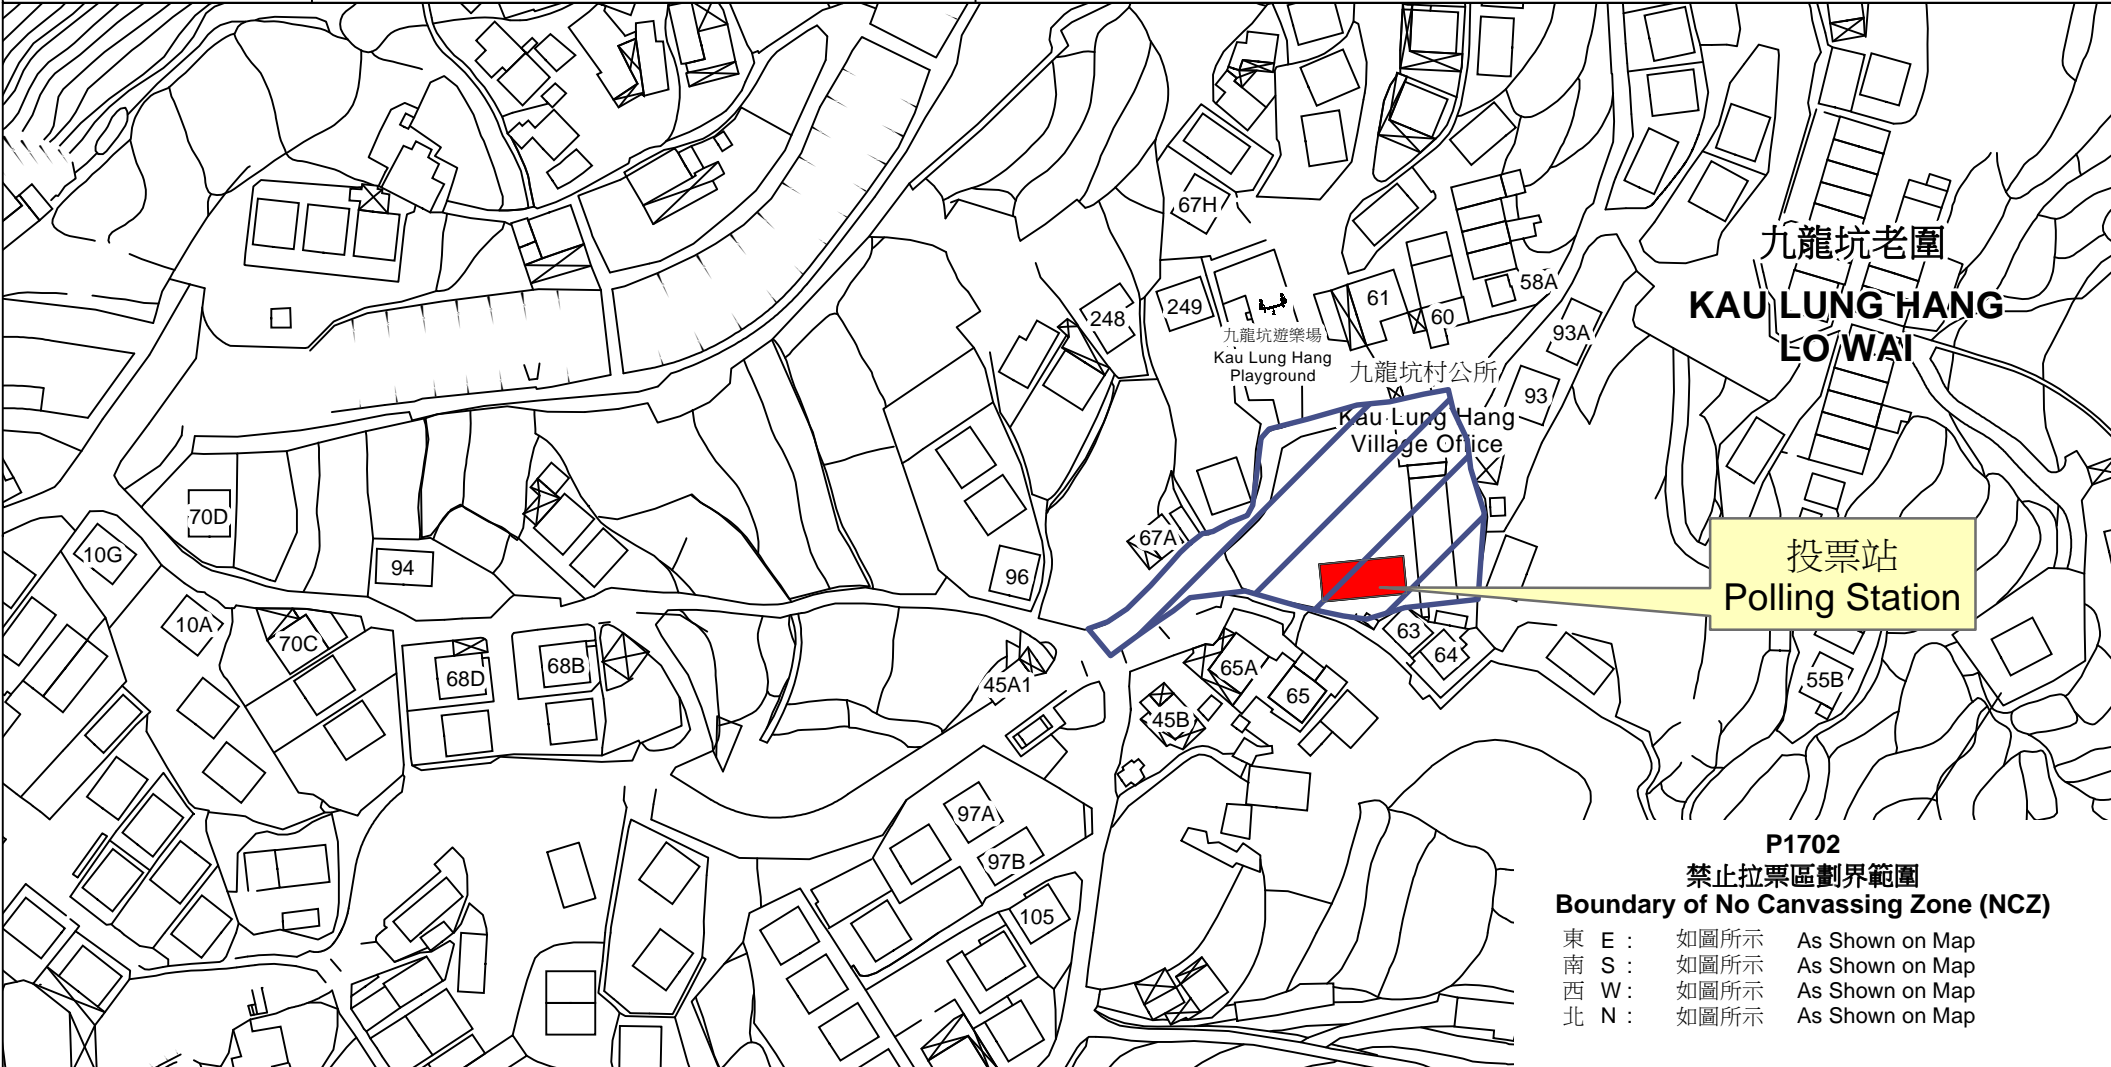

投票站位置圖和禁止拉票區

Polling Station - Location Plan & No Canvassing Zone

<p>投票站編號 Polling Station Code</p>	<p>選舉名稱 Name of Election</p>	<p>名稱及地址 Name &amp; Address</p>
<p><b>P1702</b></p>	<p>2016年立法會新界東地方選區補選 2016 Legislative Council New Territories East Geographical Constituency By-election</p>	<p>九龍坑公立育賢學校 新界大埔九龍坑村62號 Kau Lung Hang Public Yuk Yin School 62 Kau Lung Hang Village, Tai Po, New Territories</p>

 禁止拉票區  
No Canvassing Zone