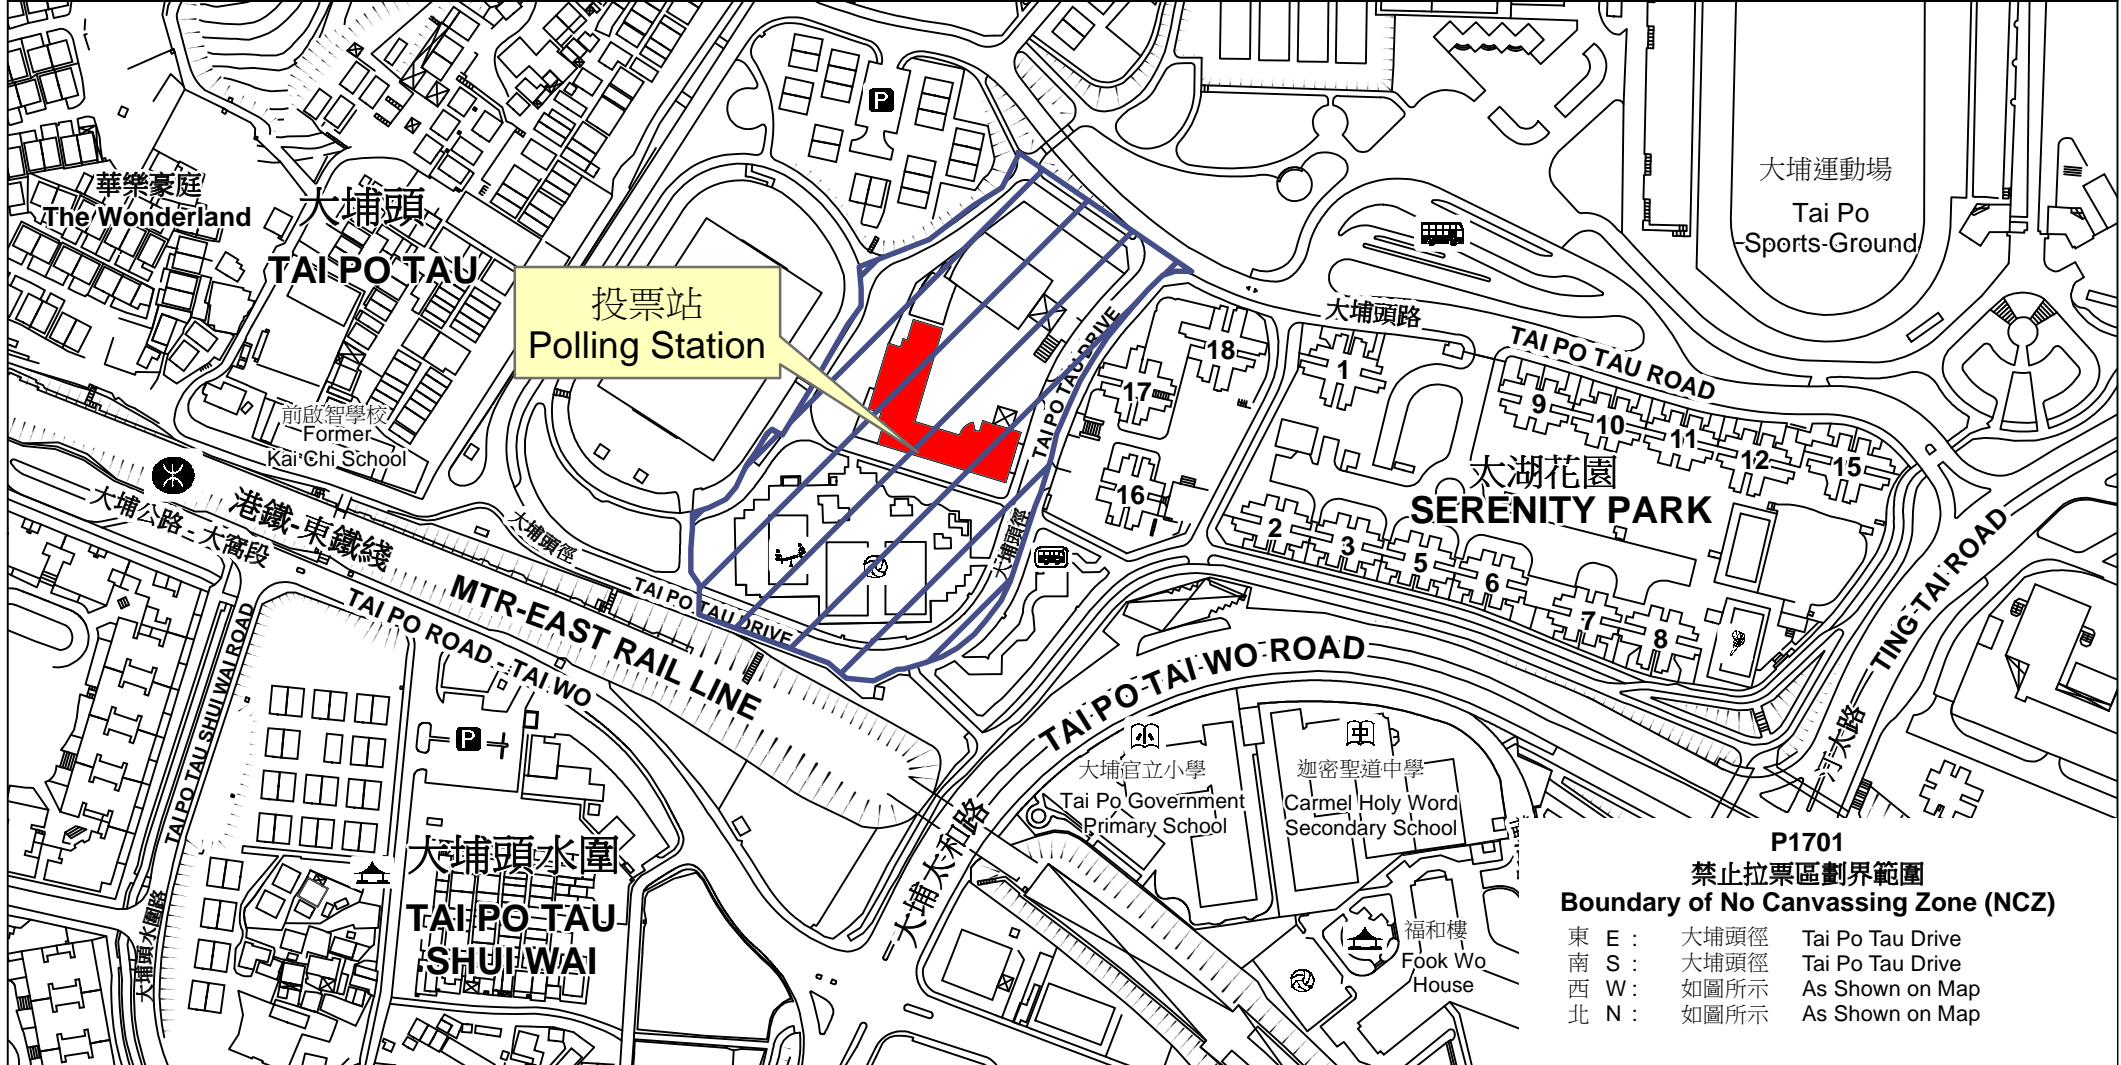

投票站位置圖和禁止拉票區

Polling Station - Location Plan & No Canvassing Zone

<p>投票站編號 Polling Station Code</p> <p>P1701</p>	<p>選舉名稱 Name of Election</p> <p>2016年立法會新界東地方選區補選 2016 Legislative Council New Territories East Geographical Constituency By-election</p>	<p>名稱及地址 Name & Address</p> <p>大埔三育中學 新界大埔大埔頭徑2號 Tai Po Sam Yuk Secondary School 2 Tai Po Tau Drive, Tai Po, New Territories</p>
---	---	--

P1701
禁止拉票區劃界範圍
Boundary of No Canvassing Zone (NCZ)

東 E :	大埔頭徑	Tai Po Tau Drive
南 S :	大埔頭徑	Tai Po Tau Drive
西 W :	如圖所示	As Shown on Map
北 N :	如圖所示	As Shown on Map

 禁止拉票區
No Canvassing Zone