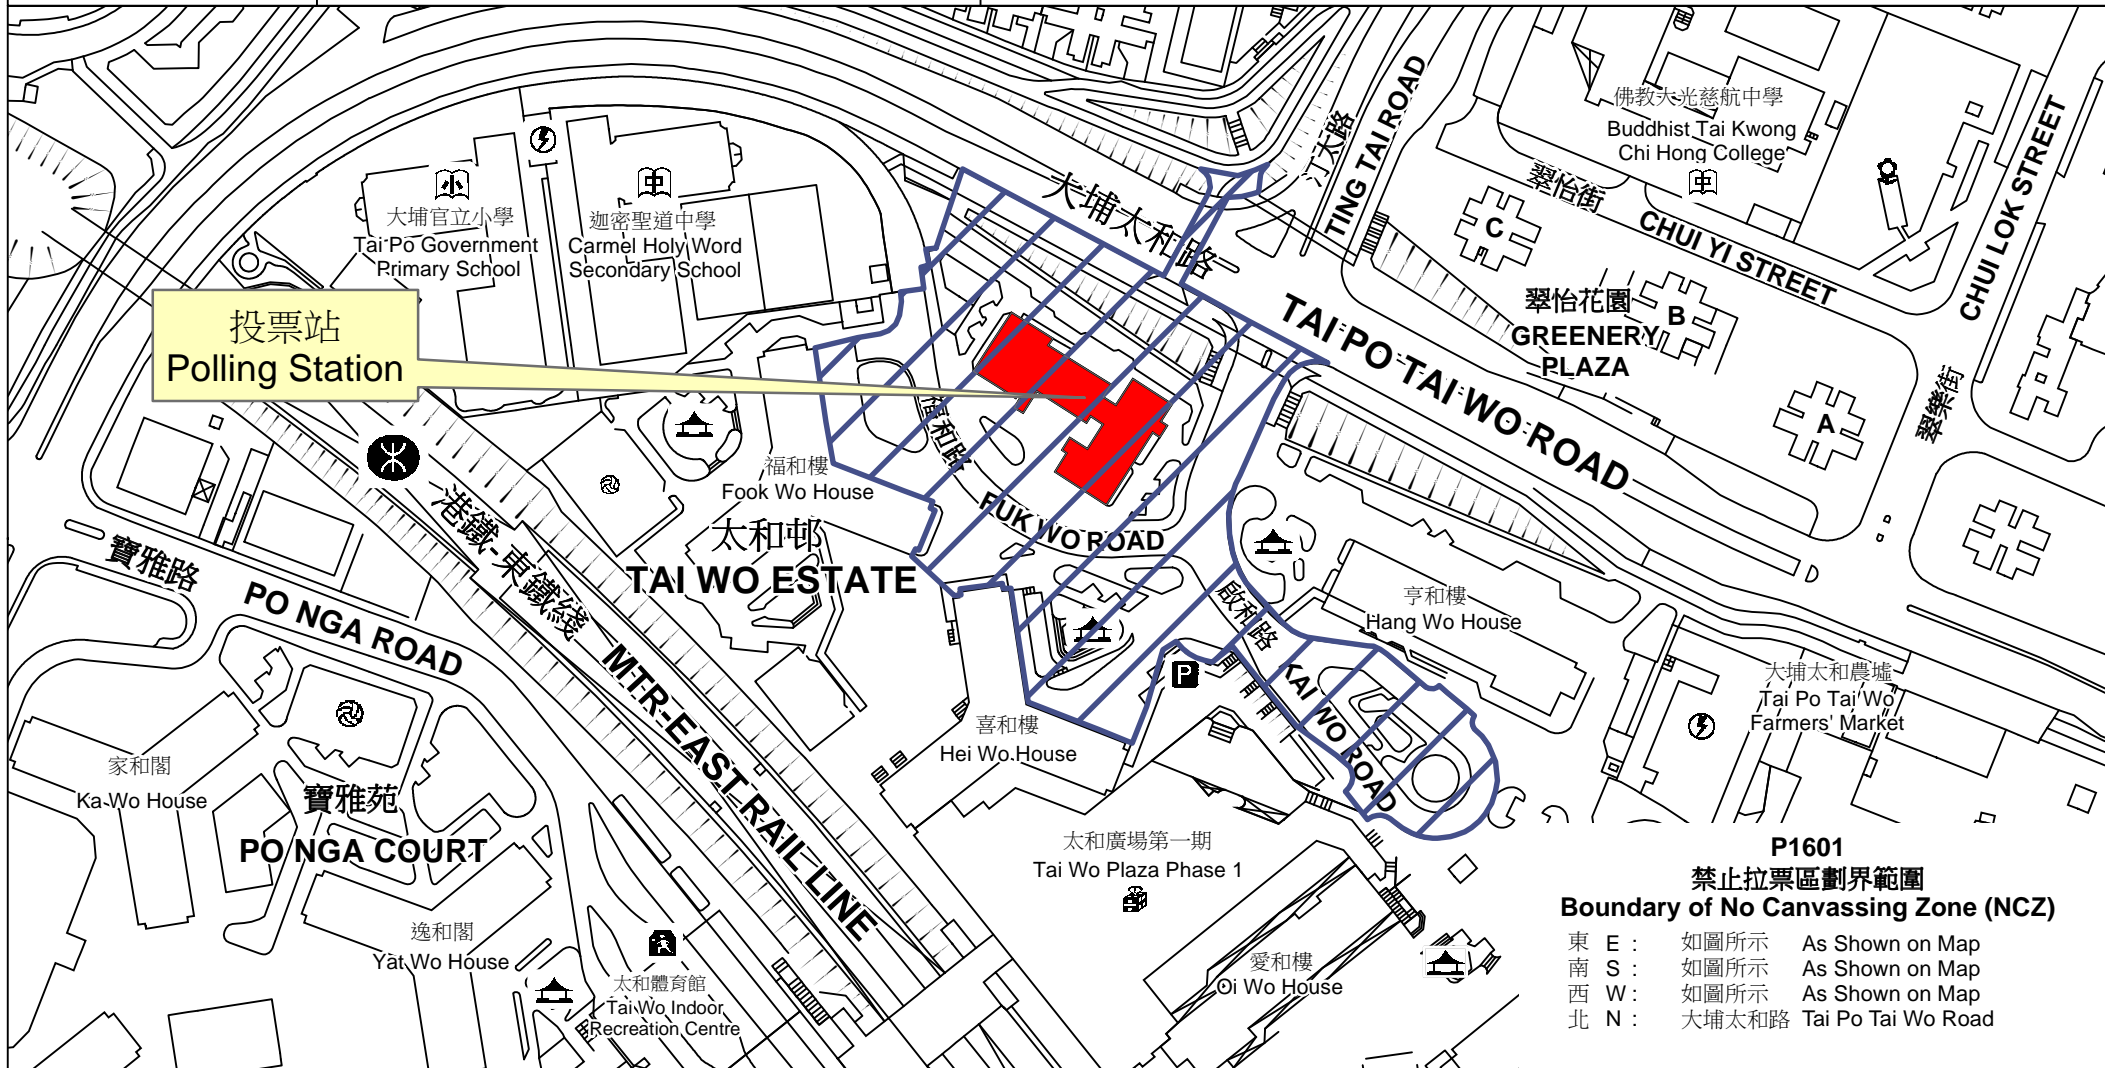

投票站位置圖和禁止拉票區 Polling Station - Location Plan & No Canvassing Zone

投票站編號 Polling Station Code	選舉名稱 Name of Election	名稱及地址 Name & Address
P1601	2016年立法會新界東地方選區補選 2016 Legislative Council New Territories East Geographical Constituency By-election	太和鄰里社區中心 新界大埔太和邨 Tai Wo Neighbourhood Community Centre Tai Wo Estate, Tai Po, New Territories

P1601
禁止拉票區劃界範圍
Boundary of No Canvassing Zone (NCZ)

東 E :	如圖所示	As Shown on Map
南 S :	如圖所示	As Shown on Map
西 W :	如圖所示	As Shown on Map
北 N :	大埔太和路	Tai Po Tai Wo Road

 禁止拉票區
No Canvassing Zone