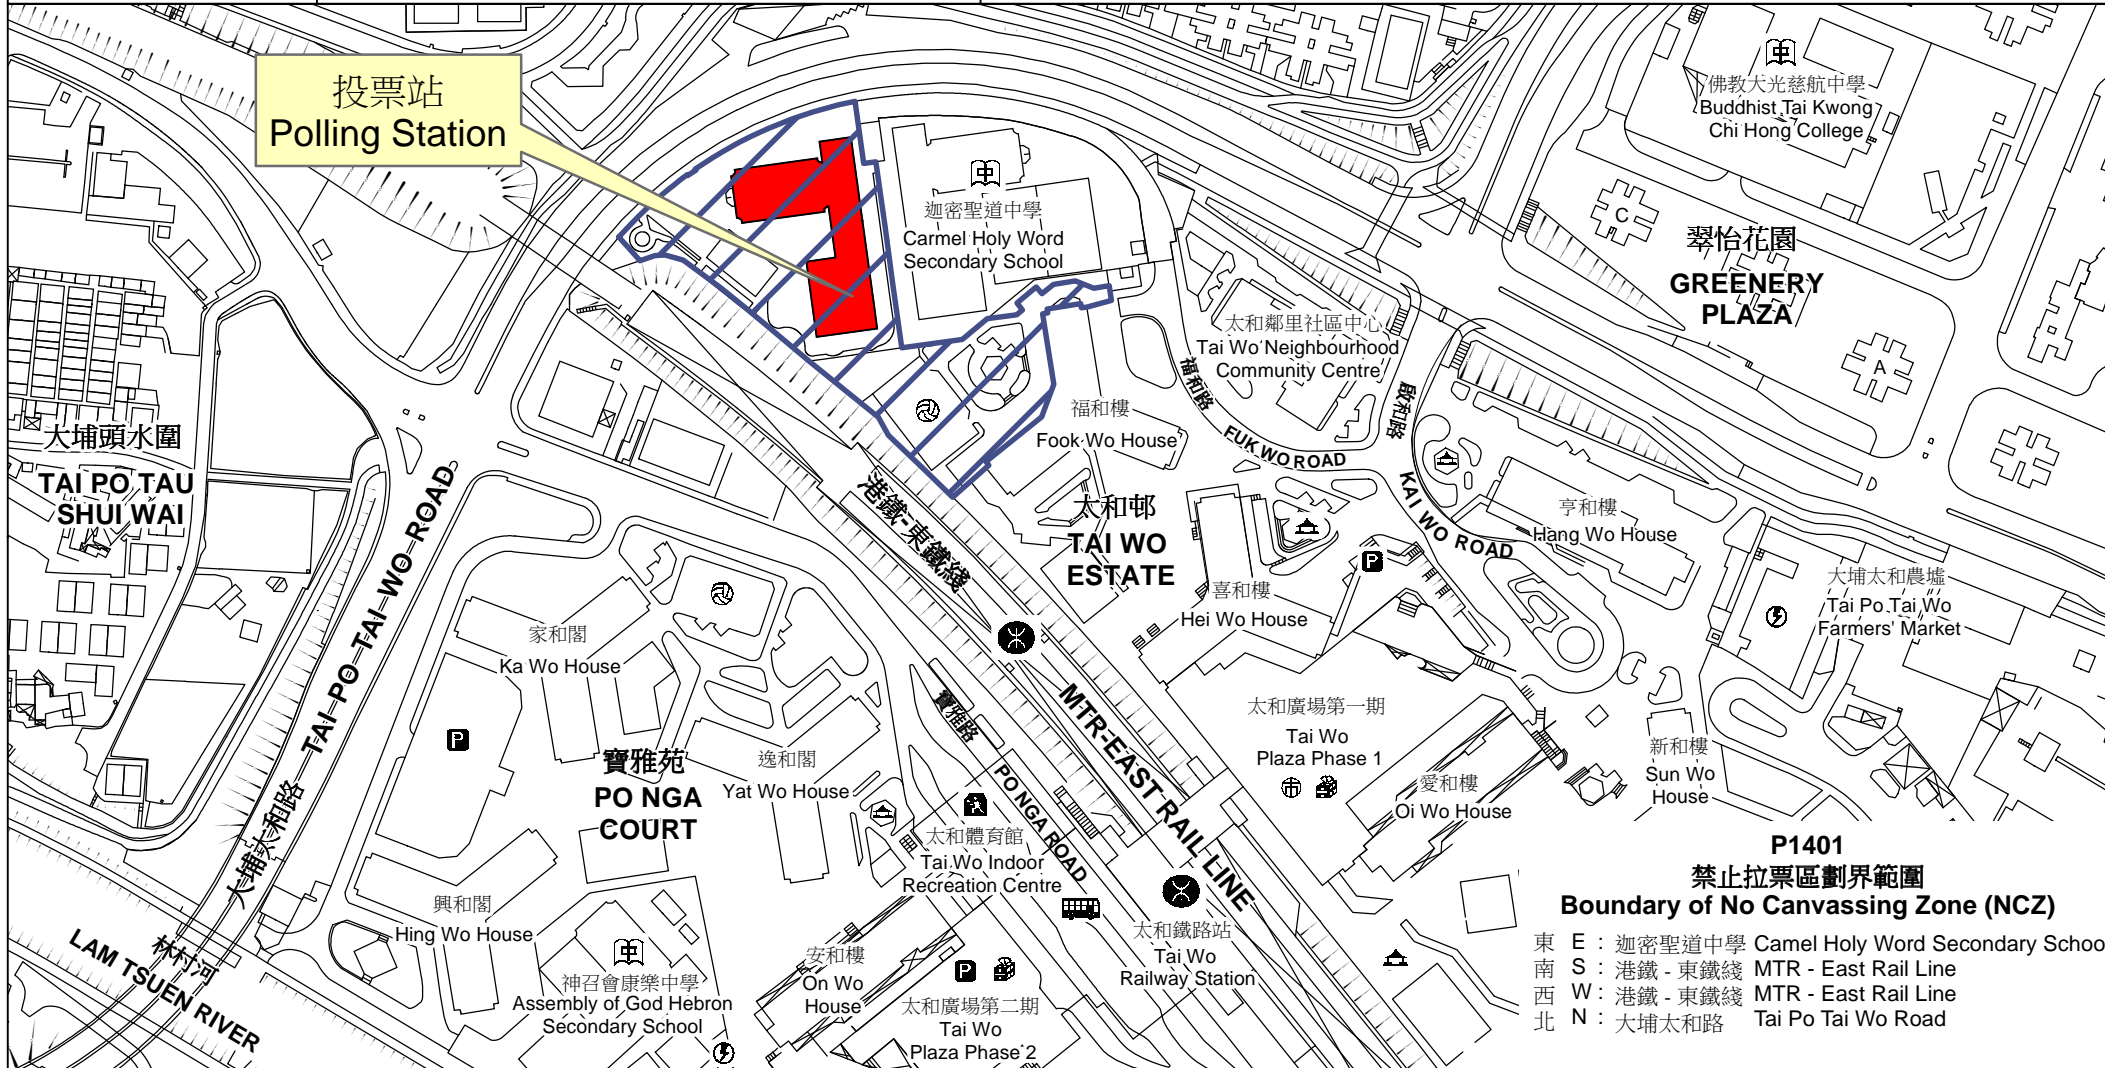

投票站位置圖和禁止拉票區

Polling Station - Location Plan & No Canvassing Zone

投票站編號 Polling Station Code	選舉名稱 Name of Election	名稱及地址 Name & Address
<p style="font-size: 2em; font-weight: bold;">P1401</p>	<p style="text-align: center;"> 2016年立法會新界東地方選區補選 2016 Legislative Council New Territories East Geographical Constituency By-election </p>	<p style="text-align: center;"> 大埔官立小學 新界大埔大埔太和路8號 Tai Po Government Primary School 8 Tai Po Tai Wo Road, Tai Po, New Territories </p>

禁止拉票區
 No Canvassing Zone