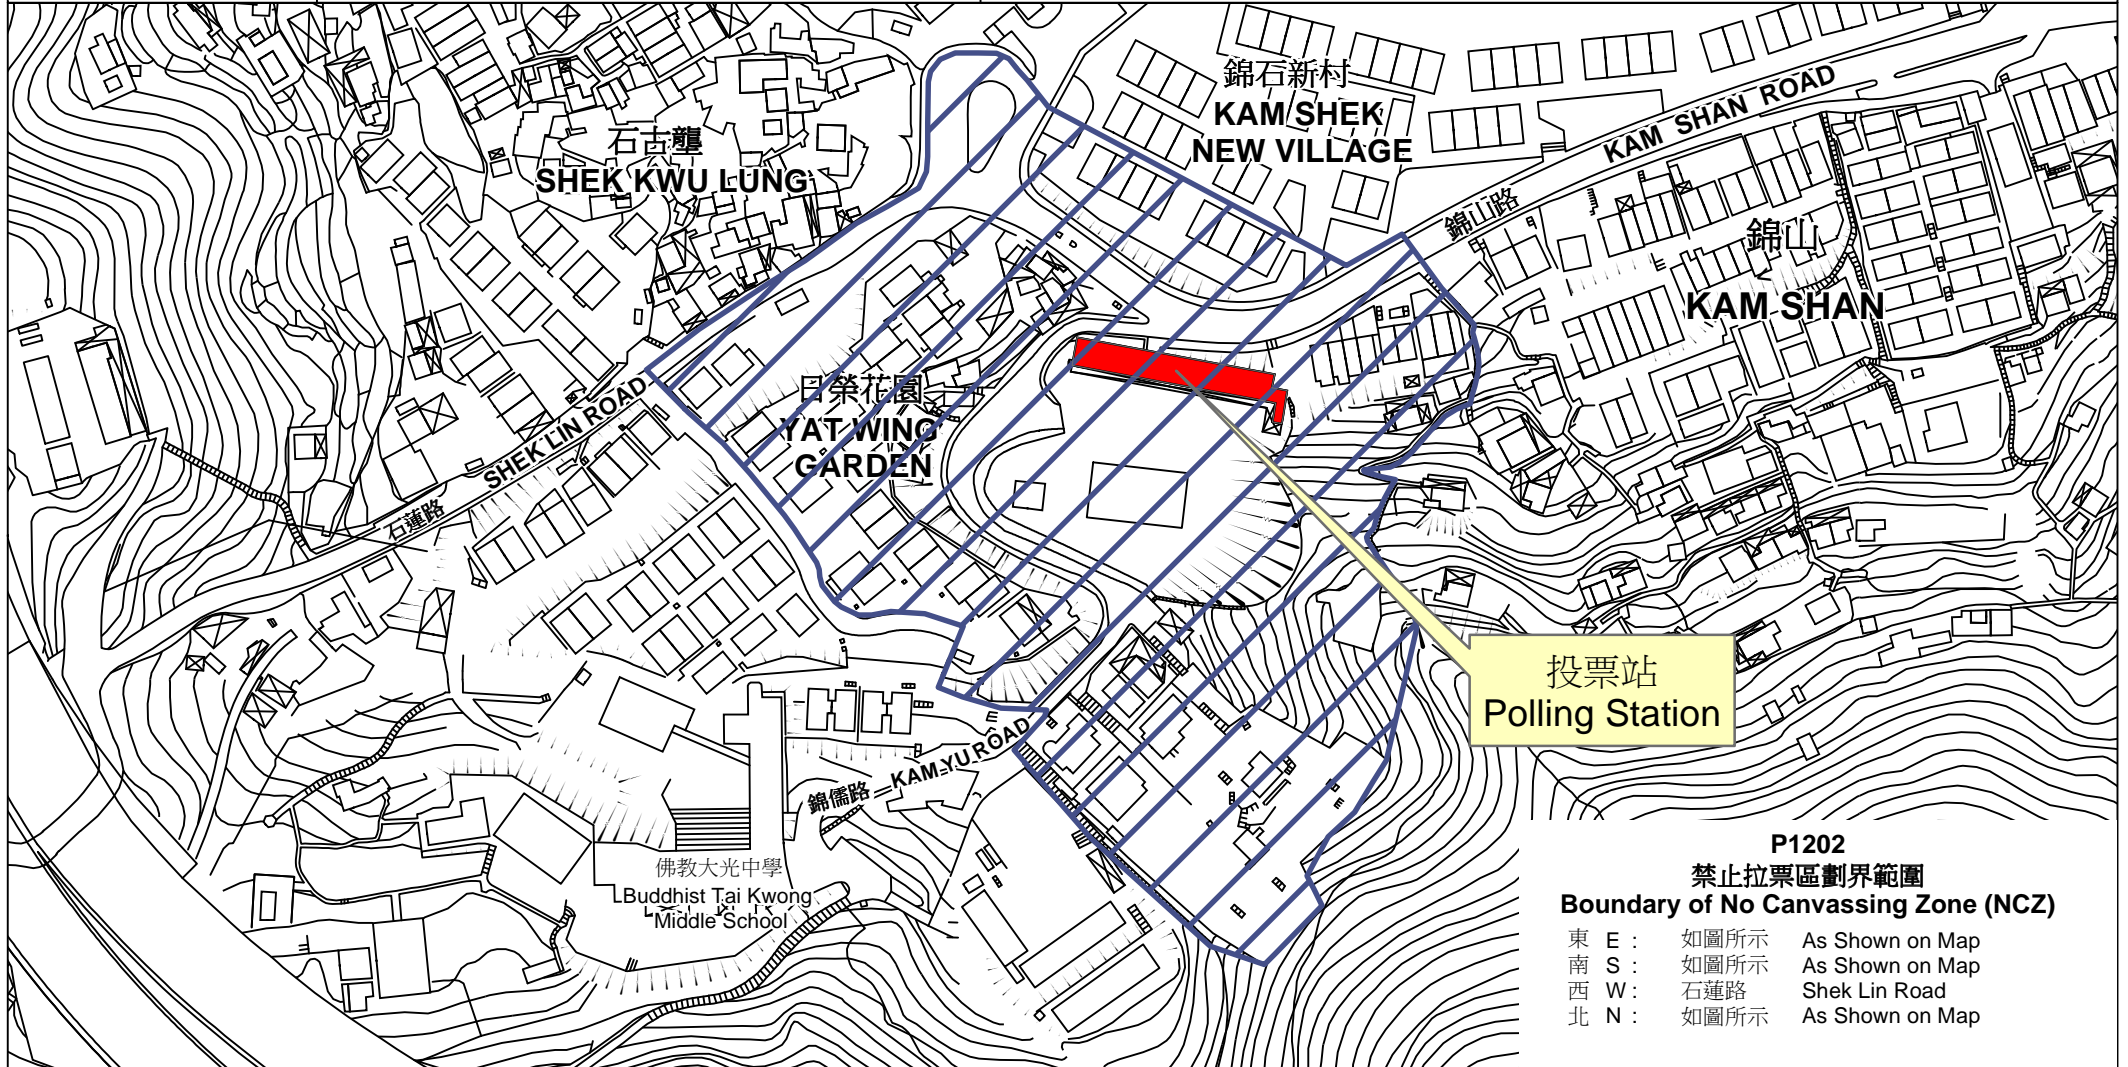

投票站位置圖和禁止拉票區

Polling Station - Location Plan & No Canvassing Zone

投票站編號  
Polling Station Code

**P1202**

選舉名稱  
Name of Election

2016年立法會新界東地方選區補選  
2016 Legislative Council  
New Territories East  
Geographical Constituency By-election

名稱及地址  
Name & Address

挪威國際學校  
新界大埔錦山路170號  
Norwegian International School  
170 Kam Shan Road, Tai Po, New Territories

投票站  
Polling Station

**P1202**  
禁止拉票區劃界範圍  
Boundary of No Canvassing Zone (NCZ)

- |       |      |                 |
|-------|------|-----------------|
| 東 E : | 如圖所示 | As Shown on Map |
| 南 S : | 如圖所示 | As Shown on Map |
| 西 W : | 石蓮路  | Shek Lin Road   |
| 北 N : | 如圖所示 | As Shown on Map |

 禁止拉票區  
No Canvassing Zone