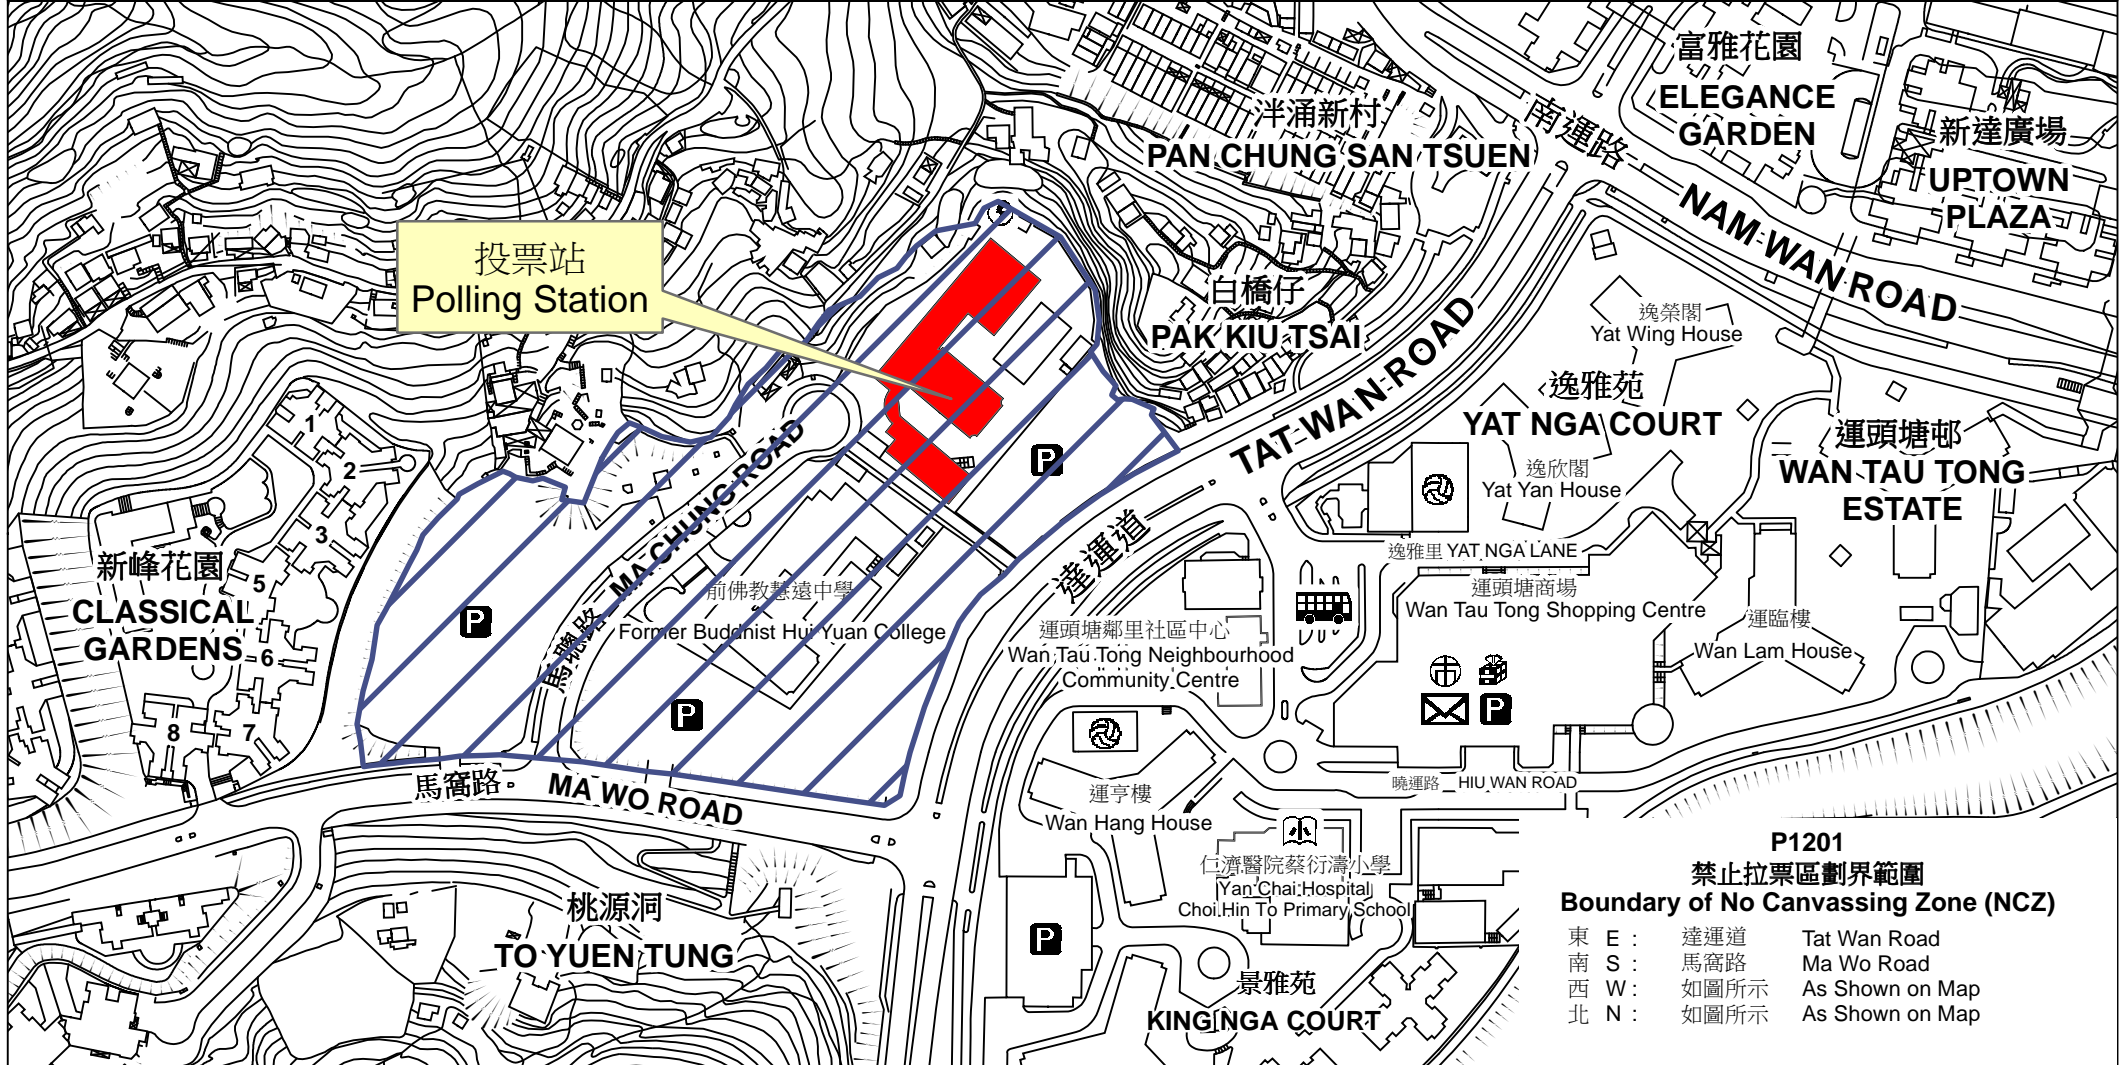

投票站位置圖和禁止拉票區

Polling Station - Location Plan & No Canvassing Zone

<p>投票站編號 Polling Station Code</p> <p>P1201</p>	<p>選舉名稱 Name of Election</p> <p>2016年立法會新界東地方選區補選 2016 Legislative Council New Territories East Geographical Constituency By-election</p>	<p>名稱及地址 Name & Address</p> <p>羅定邦中學 新界大埔馬聰路8號 Law Ting Pong Secondary School 8 Ma Chung Road, Tai Po, New Territories</p>
---	---	--

P1201
禁止拉票區劃界範圍
Boundary of No Canvassing Zone (NCZ)

東 E :	達運道	Tat Wan Road
南 S :	馬窩路	Ma Wo Road
西 W :	如圖所示	As Shown on Map
北 N :	如圖所示	As Shown on Map

 禁止拉票區
No Canvassing Zone