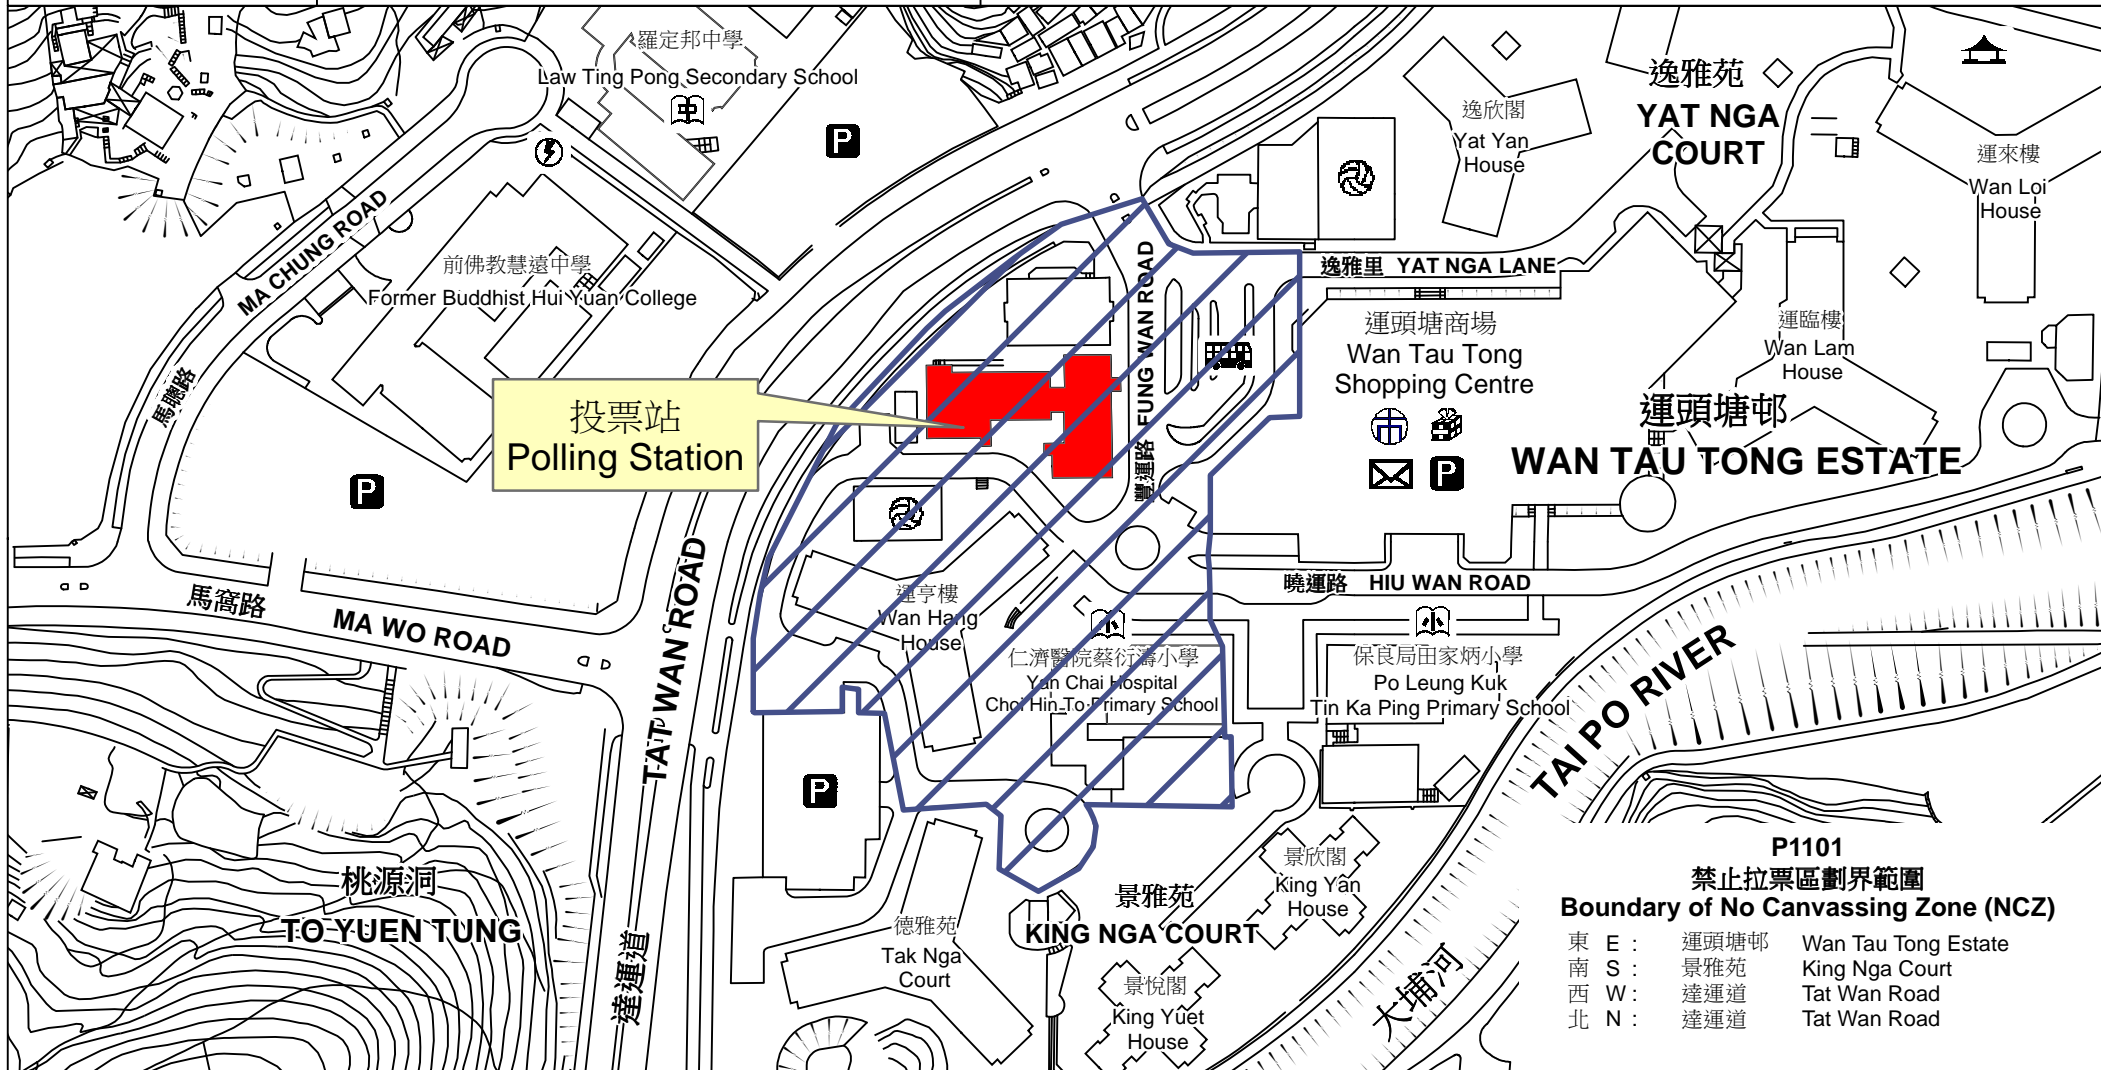

投票站位置圖和禁止拉票區

Polling Station - Location Plan & No Canvassing Zone

| <p>投票站編號 Polling Station Code</p> <p>P1101</p> | <p>選舉名稱 Name of Election</p> <p>2016年立法會新界東地方選區補選 2016 Legislative Council New Territories East Geographical Constituency By-election</p> | <p>名稱及地址 Name & Address</p> <p>運頭塘鄰里社區中心 新界大埔運頭塘邨 Wan Tau Tong Neighbourhood Community Centre Wan Tau Tong Estate, Tai Po, New Territories</p> |
|---|---|--|
|---|---|--|

投票站
Polling Station

P1101
禁止拉票區劃界範圍
Boundary of No Canvassing Zone (NCZ)

| | | |
|-------|------|---------------------|
| 東 E : | 運頭塘邨 | Wan Tau Tong Estate |
| 南 S : | 景雅苑 | King Nga Court |
| 西 W : | 達運道 | Tat Wan Road |
| 北 N : | 達運道 | Tat Wan Road |

 禁止拉票區
No Canvassing Zone