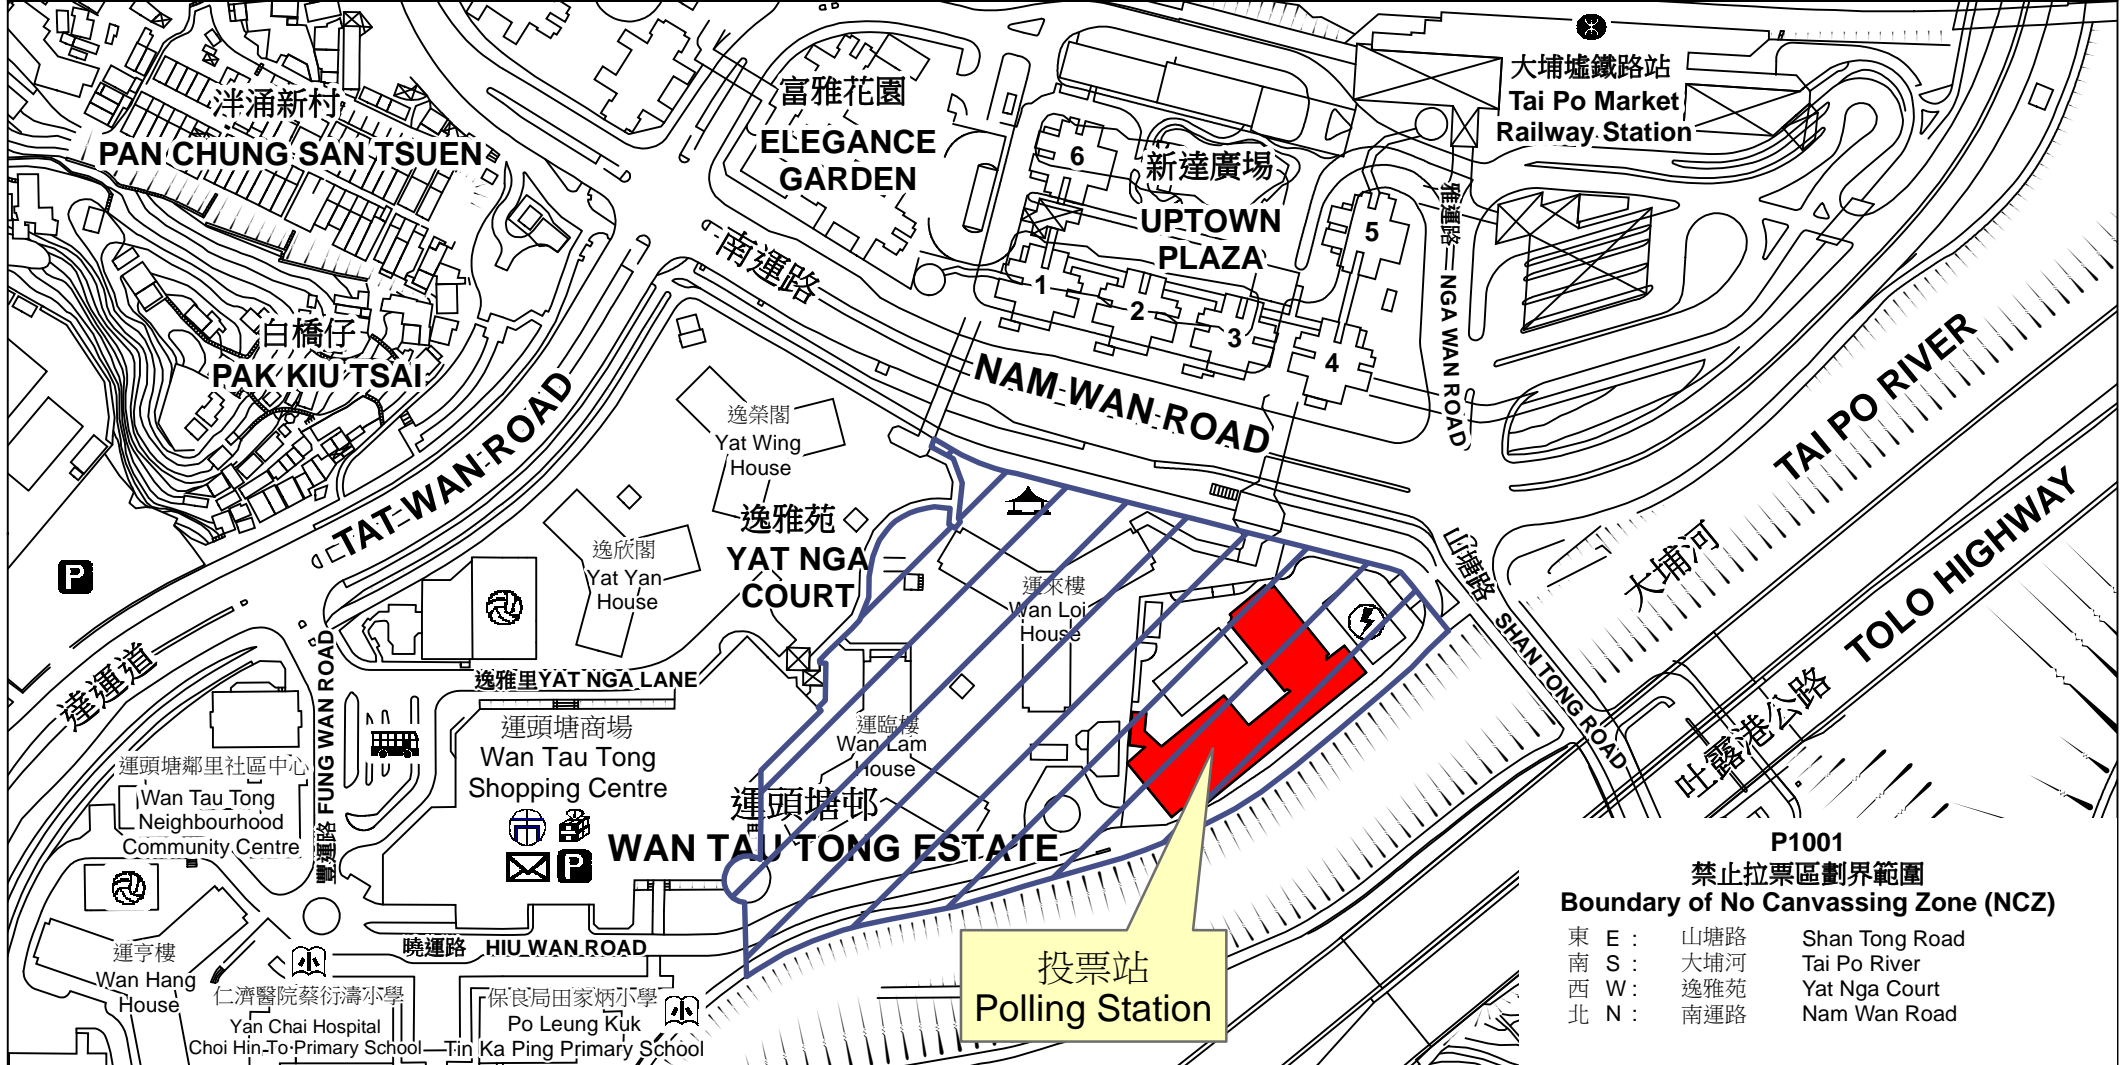

投票站位置圖和禁止拉票區

Polling Station - Location Plan & No Canvassing Zone

投票站編號 Polling Station Code	選舉名稱 Name of Election	名稱及地址 Name & Address
<b>P1001</b>	2016年立法會新界東地方選區補選 2016 Legislative Council New Territories East Geographical Constituency By-election	香港教師會李興貴中學 新界大埔運頭塘邨 Hong Kong Teachers' Association Lee Heng Kwei Secondary School Wan Tau Tong Estate, Tai Po, New Territories

**P1001**  
**禁止拉票區劃界範圍**  
**Boundary of No Canvassing Zone (NCZ)**

東 E :	山塘路	Shan Tong Road
南 S :	大埔河	Tai Po River
西 W :	逸雅苑	Yat Nga Court
北 N :	南運路	Nam Wan Road

 禁止拉票區  
No Canvassing Zone