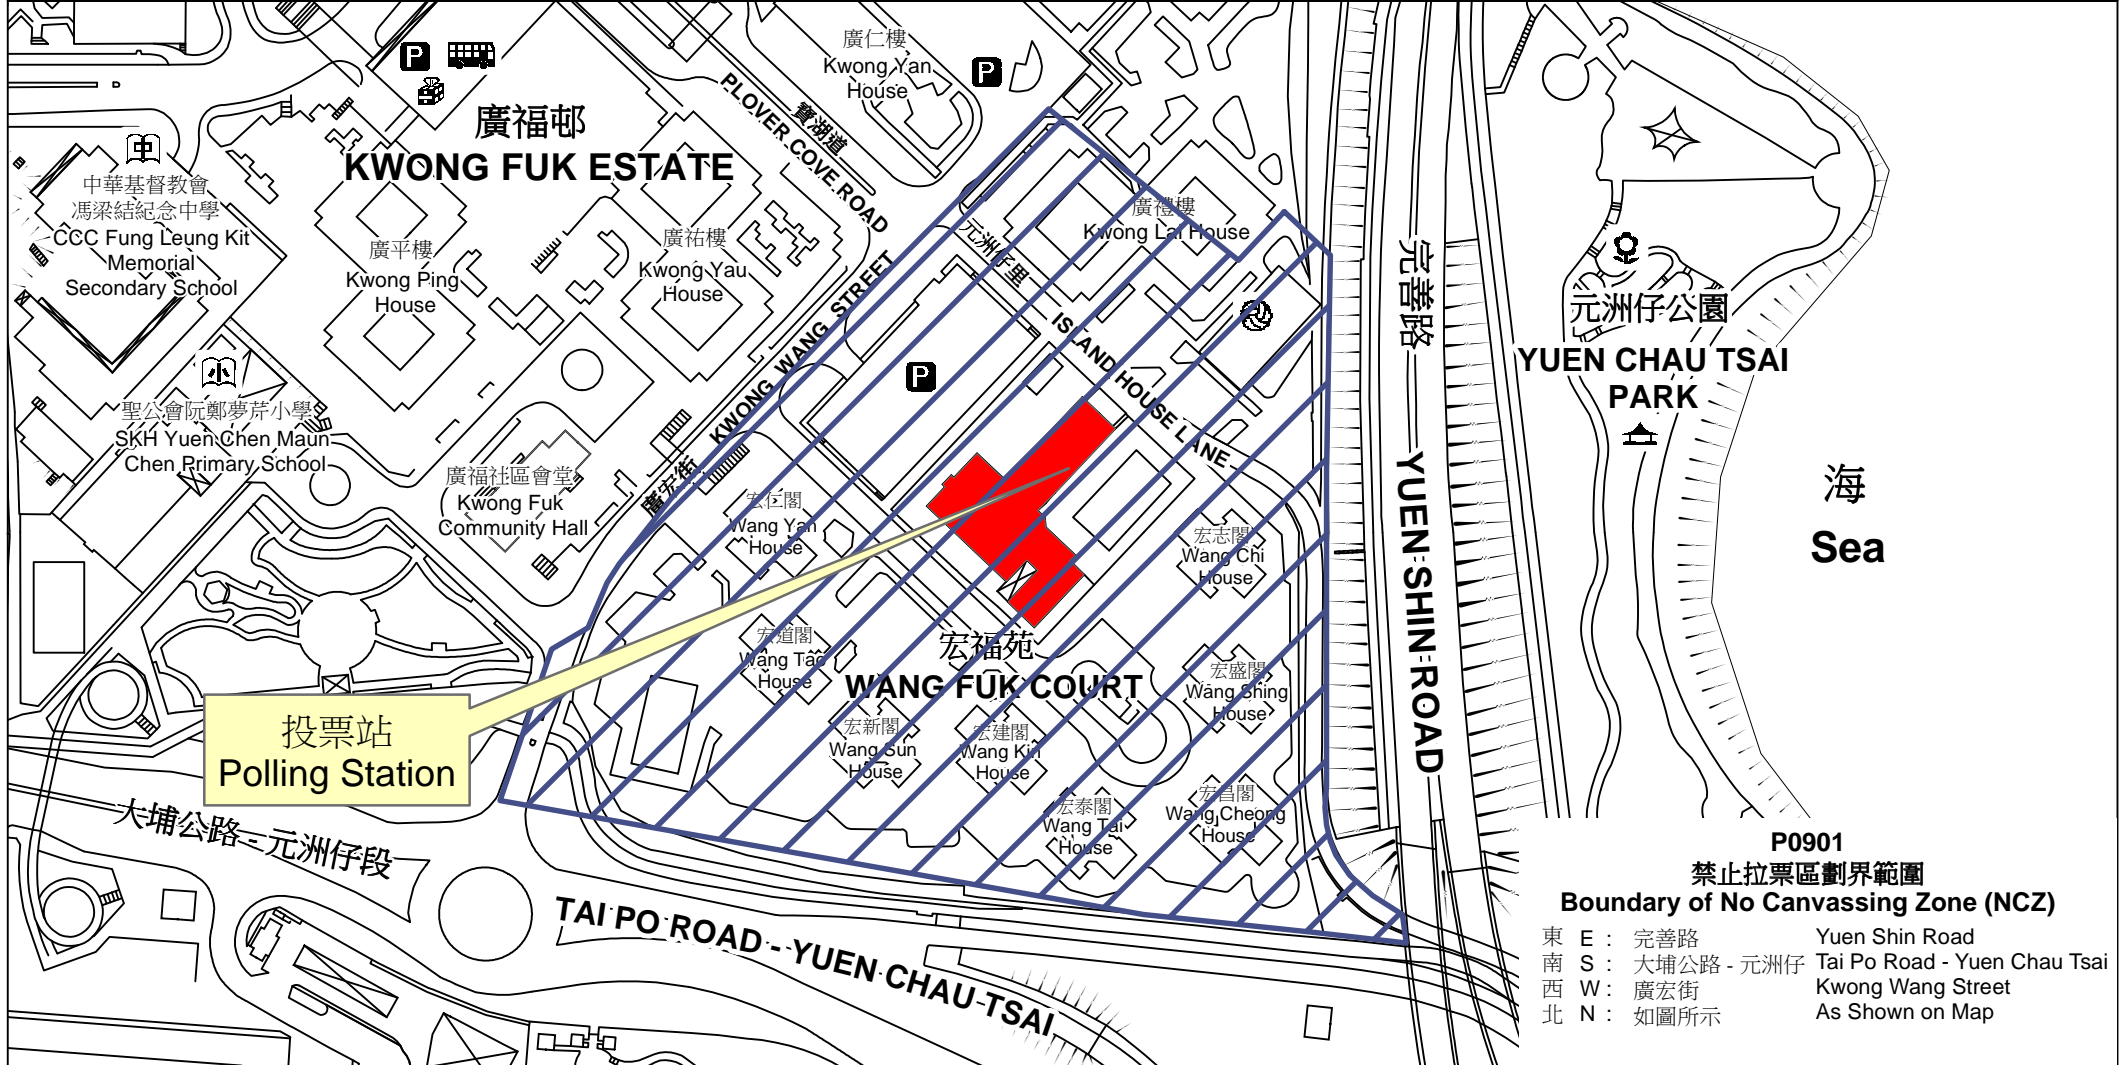

投票站位置圖和禁止拉票區

Polling Station - Location Plan & No Canvassing Zone

投票站編號 Polling Station Code	選舉名稱 Name of Election	名稱及地址 Name & Address
P0901	2016年立法會新界東地方選區補選 2016 Legislative Council New Territories East Geographical Constituency By-election	大埔浸信會公立學校 新界大埔廣福邨 Tai Po Baptist Public School Kwong Fuk Estate, Tai Po, New Territories

投票站
Polling Station

P0901
禁止拉票區劃界範圍
Boundary of No Canvassing Zone (NCZ)

東 E : 完善路	Yuen Shin Road
南 S : 大埔公路 - 元洲仔	Tai Po Road - Yuen Chau Tsai
西 W : 廣宏街	Kwong Wang Street
北 N : 如圖所示	As Shown on Map

 禁止拉票區
No Canvassing Zone