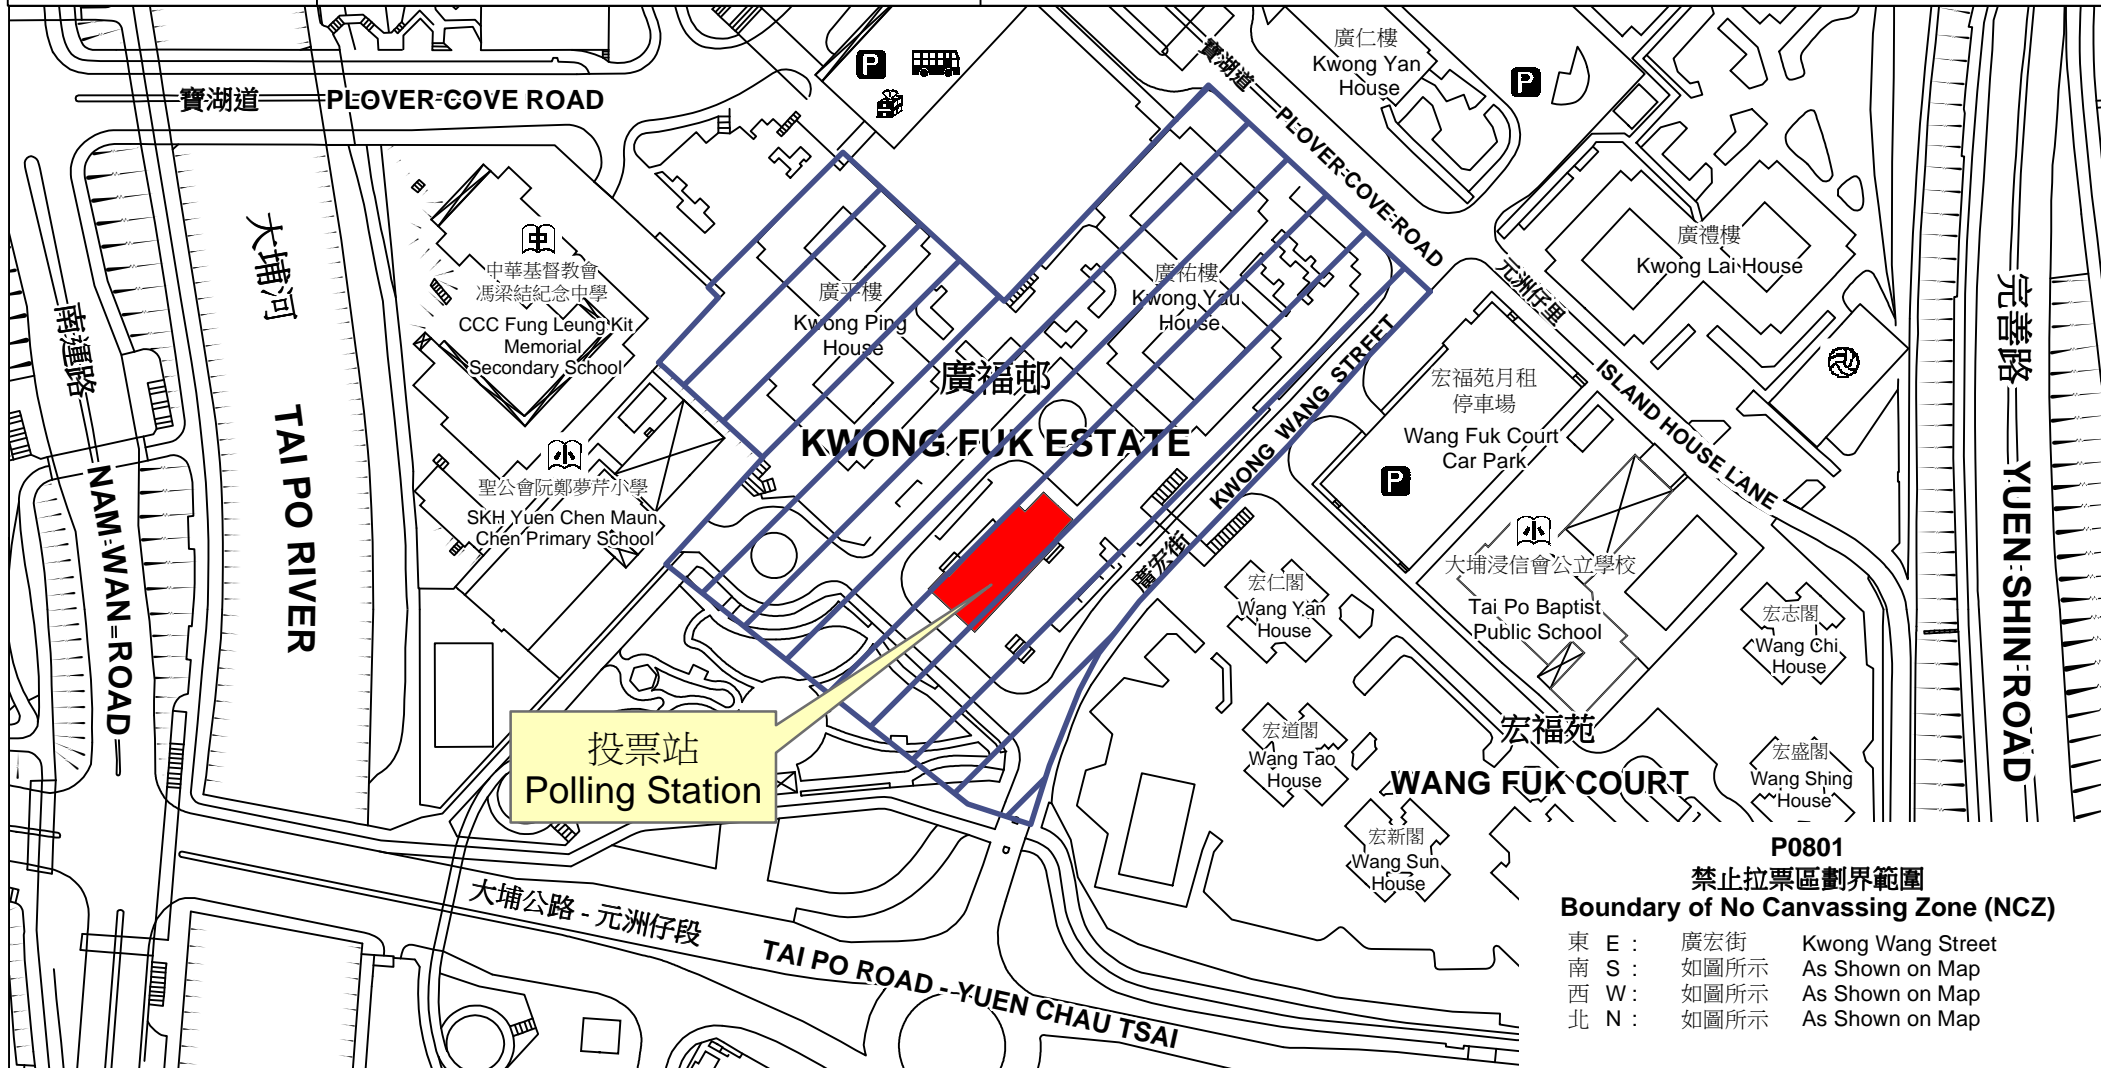

投票站位置圖和禁止拉票區 Polling Station - Location Plan & No Canvassing Zone

| 投票站編號 Polling Station Code | 選舉名稱 Name of Election | 名稱及地址 Name & Address |
|-------------------------------|--|--|
| P0801 | 2016年立法會新界東地方選區補選 2016 Legislative Council New Territories East Geographical Constituency By-election | 廣福社區會堂 新界大埔廣福邨 Kwong Fuk Community Hall Kwong Fuk Estate, Tai Po, New Territories |

投票站
Polling Station

P0801
禁止拉票區劃界範圍
Boundary of No Canvassing Zone (NCZ)

| | | |
|-------|------|-------------------|
| 東 E : | 廣宏街 | Kwong Wang Street |
| 南 S : | 如圖所示 | As Shown on Map |
| 西 W : | 如圖所示 | As Shown on Map |
| 北 N : | 如圖所示 | As Shown on Map |

 禁止拉票區
No Canvassing Zone