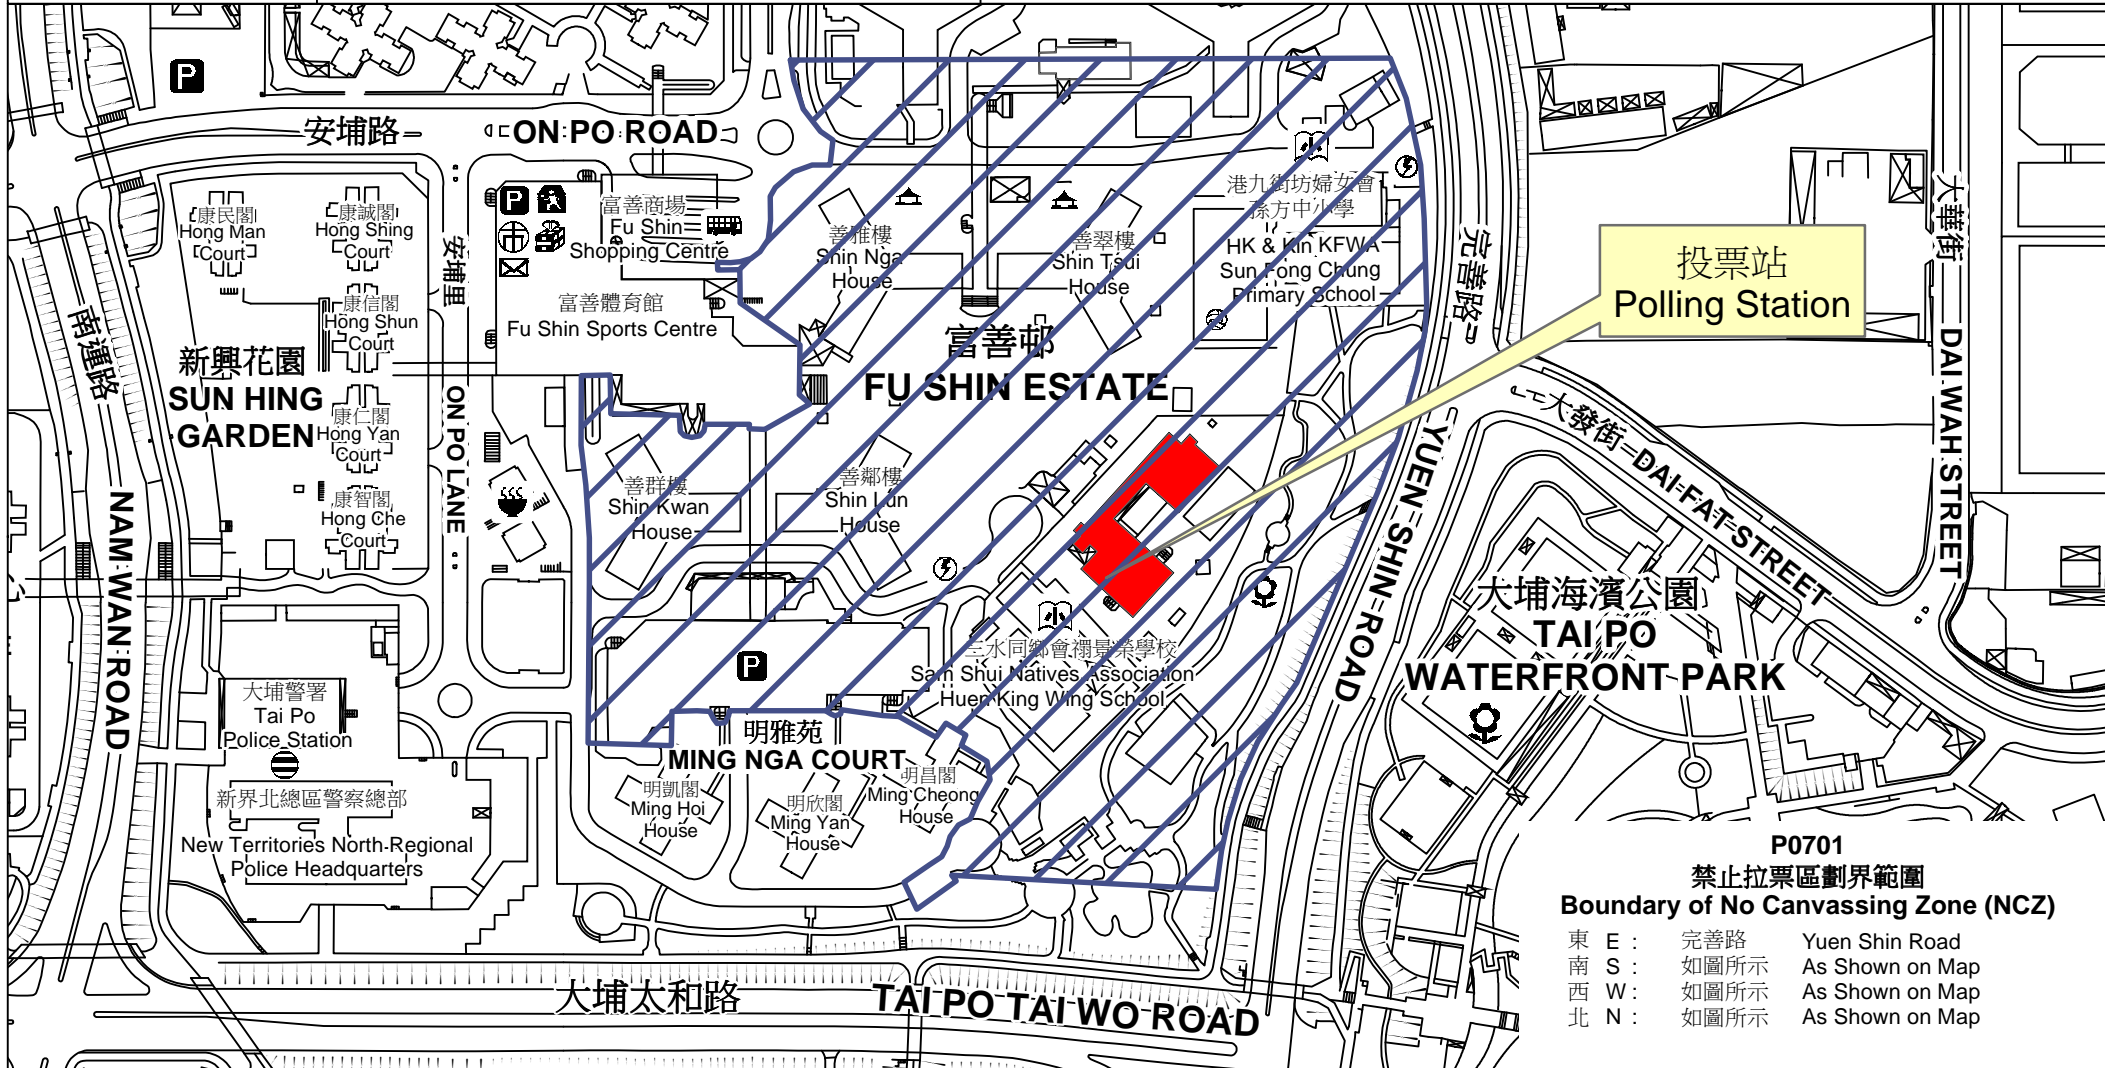

投票站位置圖和禁止拉票區

Polling Station - Location Plan & No Canvassing Zone

投票站編號 Polling Station Code	選舉名稱 Name of Election	名稱及地址 Name & Address
P0701	2016年立法會新界東地方選區補選 2016 Legislative Council New Territories East Geographical Constituency By-election	香港道教聯合會圓玄學院第二中學 新界大埔富善邨 HKTA The Yuen Yuen Institute No. 2 Secondary School Fu Shin Estate, Tai Po, New Territories

P0701
禁止拉票區劃界範圍
Boundary of No Canvassing Zone (NCZ)

東 E :	完善路	Yuen Shin Road
南 S :	如圖所示	As Shown on Map
西 W :	如圖所示	As Shown on Map
北 N :	如圖所示	As Shown on Map

 禁止拉票區
No Canvassing Zone