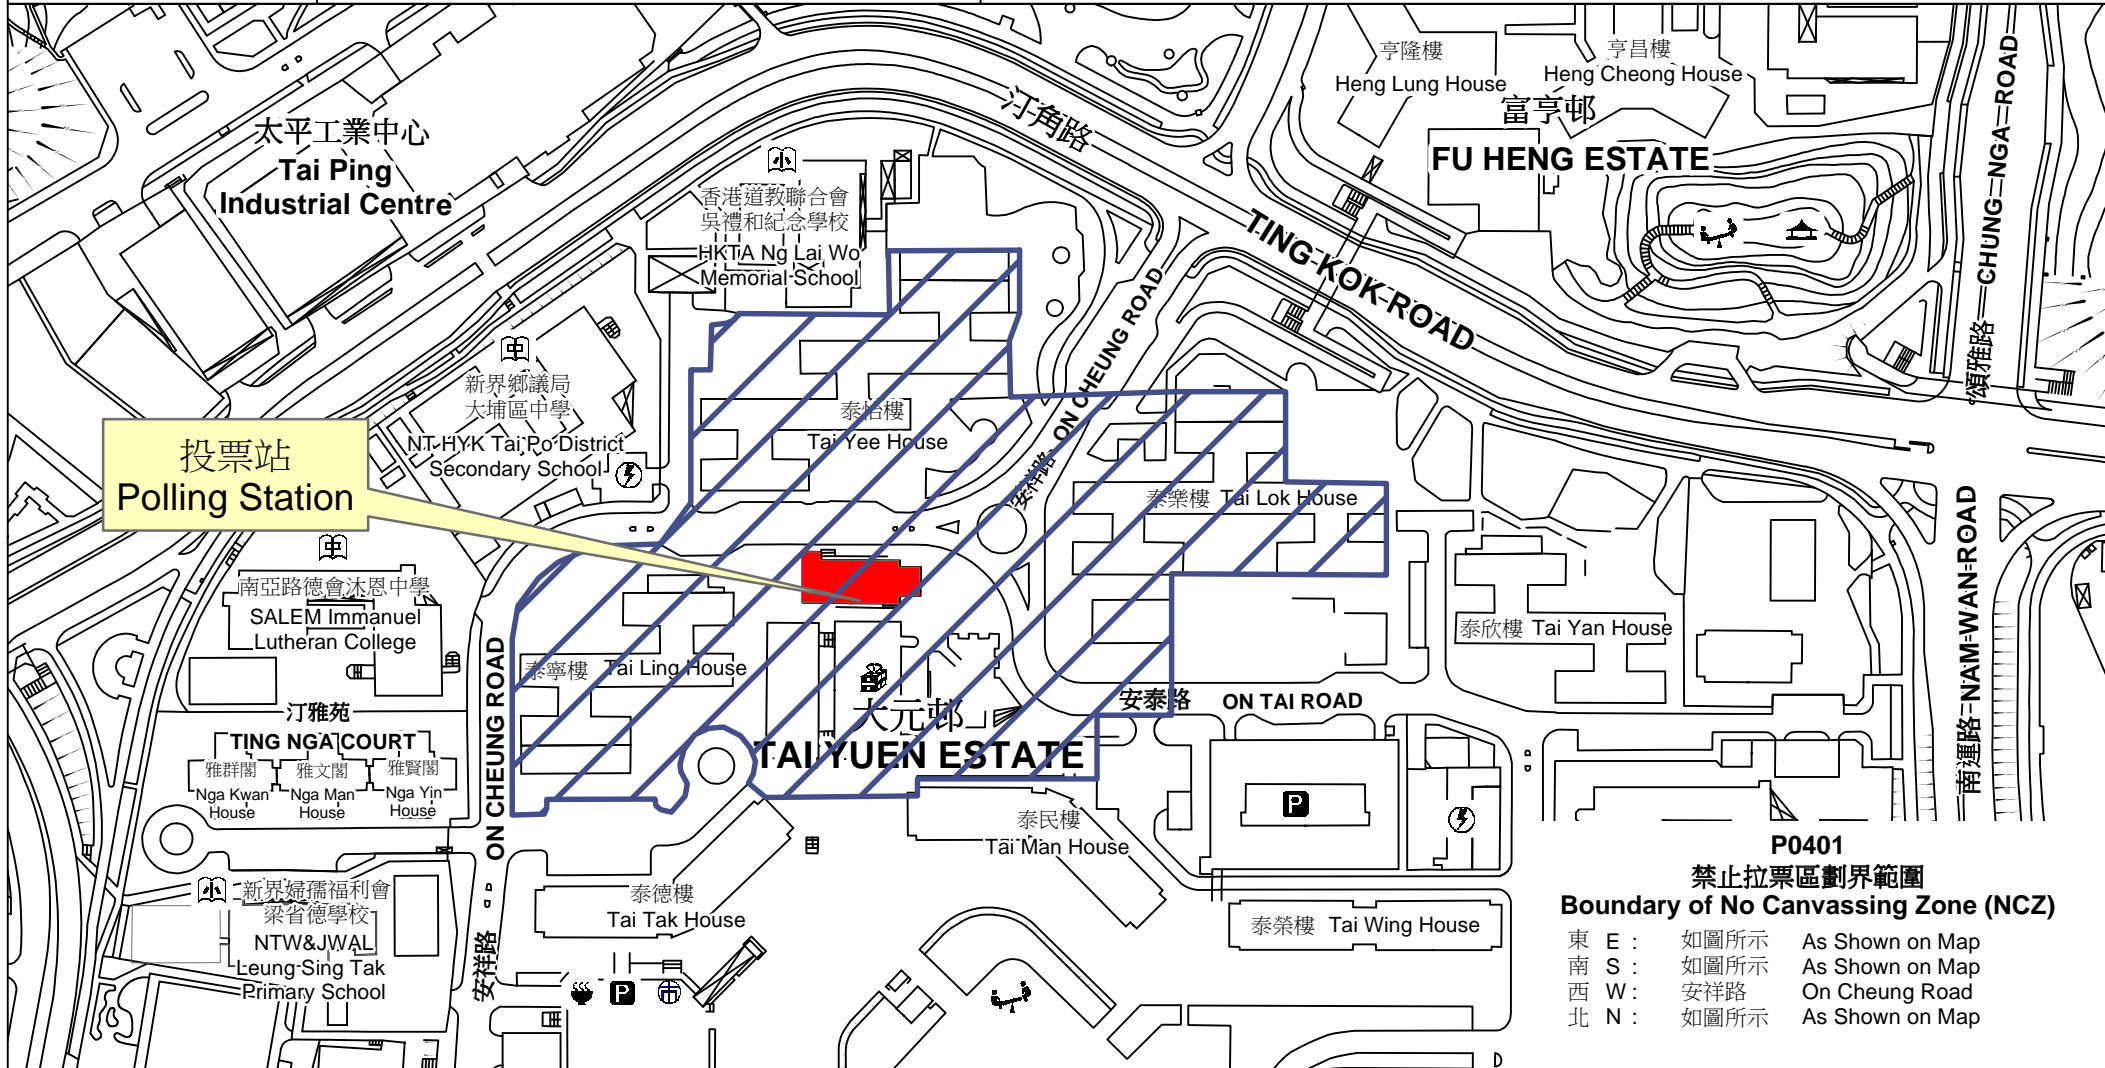

投票站位置圖和禁止拉票區

Polling Station - Location Plan & No Canvassing Zone

投票站編號 Polling Station Code	選舉名稱 Name of Election	名稱及地址 Name & Address
P0401	2016年立法會新界東地方選區補選 2016 Legislative Council New Territories East Geographical Constituency By-election	大元社區會堂 新界大埔大元邨 Tai Yuen Community Hall Tai Yuen Estate, Tai Po, New Territories

P0401
禁止拉票區劃界範圍
Boundary of No Canvassing Zone (NCZ)

東 E :	如圖所示	As Shown on Map
南 S :	如圖所示	As Shown on Map
西 W :	安祥路	On Cheung Road
北 N :	如圖所示	As Shown on Map

 禁止拉票區
No Canvassing Zone