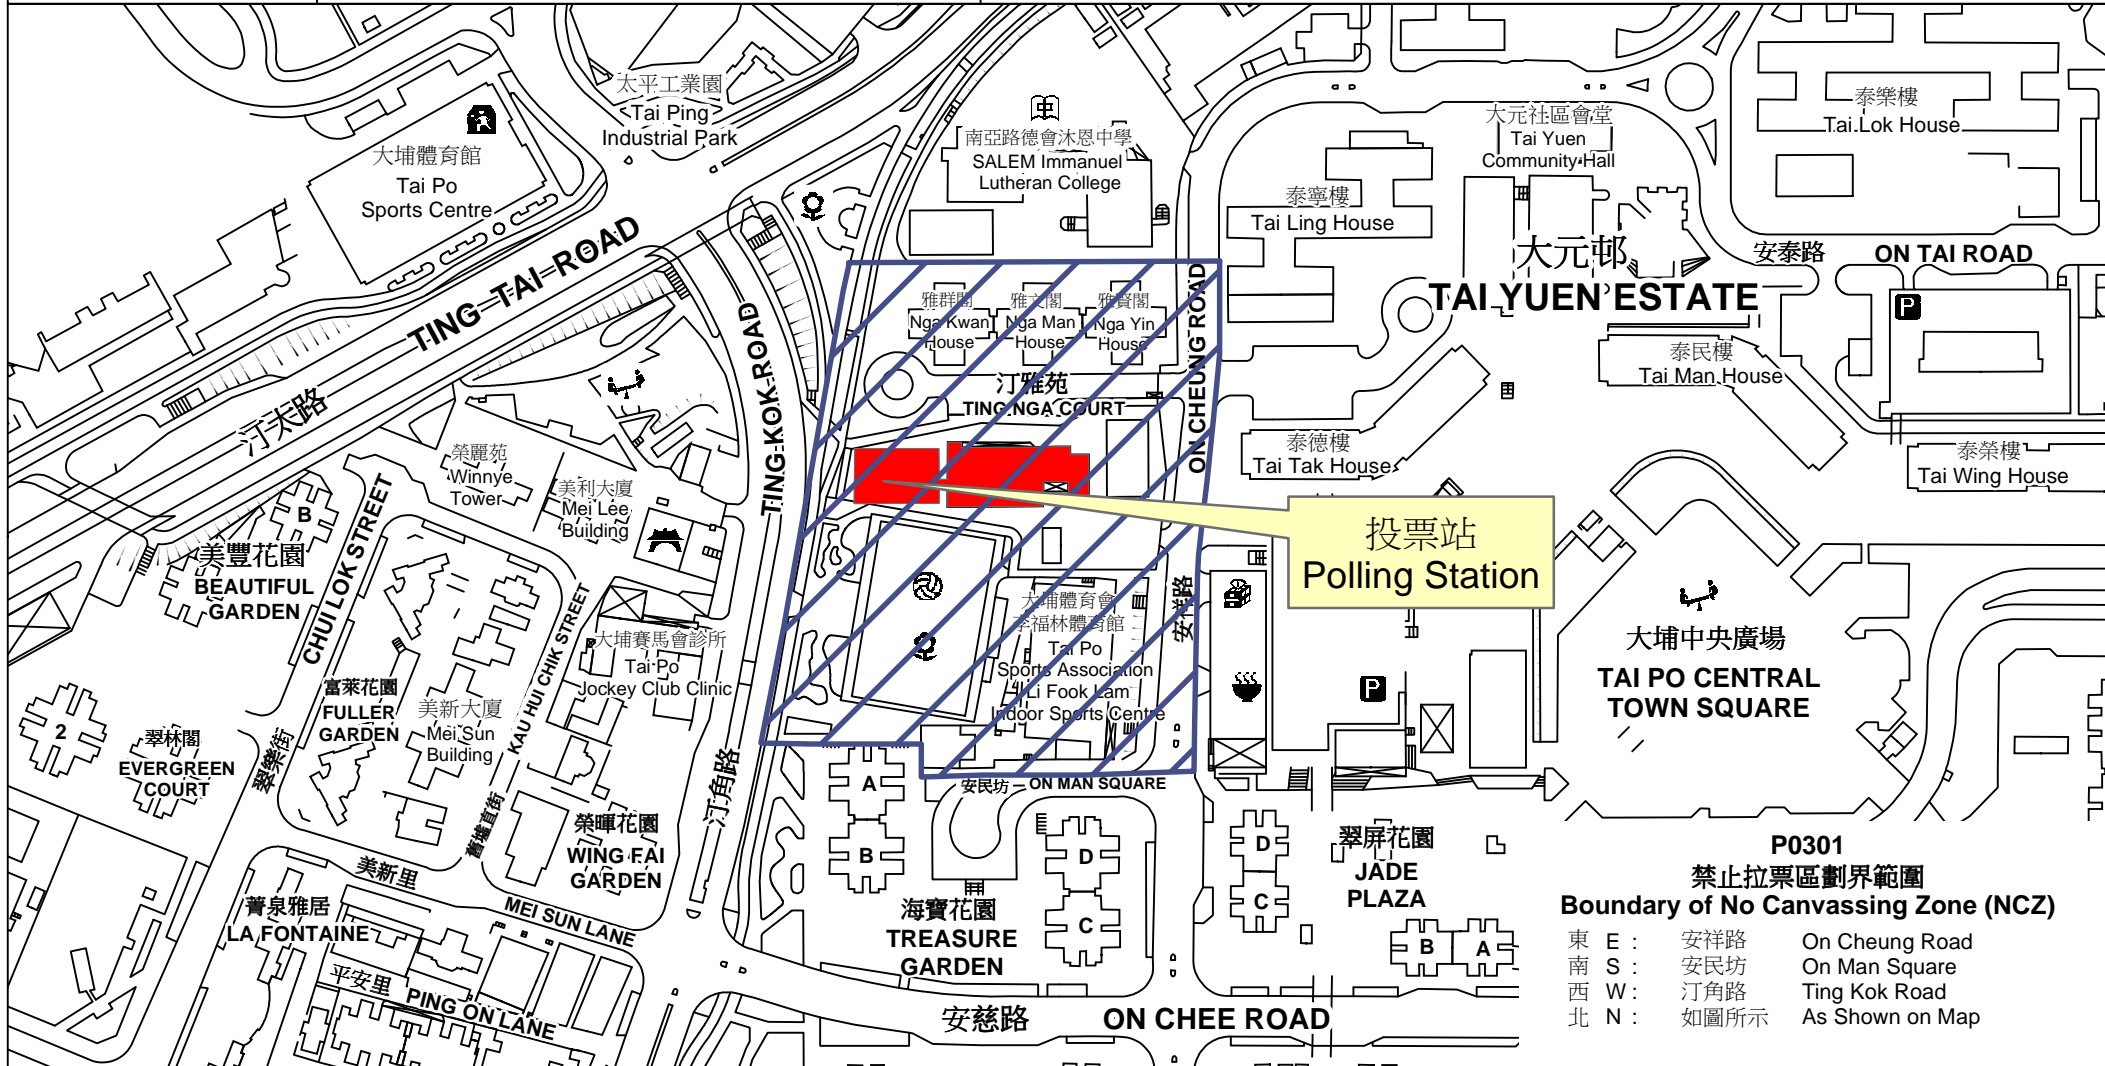

投票站位置圖和禁止拉票區 Polling Station - Location Plan & No Canvassing Zone

投票站編號 Polling Station Code	選舉名稱 Name of Election	名稱及地址 Name & Address
P0301	2016年立法會新界東地方選區補選 2016 Legislative Council New Territories East Geographical Constituency By-election	新界婦孺福利會梁省德學校 新界大埔大元邨 NTW&JWAL Leung Sing Tak Primary School Tai Yuen Estate, Tai Po, New Territories

P0301
禁止拉票區劃界範圍
Boundary of No Canvassing Zone (NCZ)

東 E :	安祥路	On Cheung Road
南 S :	安民坊	On Man Square
西 W :	汀角路	Ting Kok Road
北 N :	如圖所示	As Shown on Map

 禁止拉票區
No Canvassing Zone