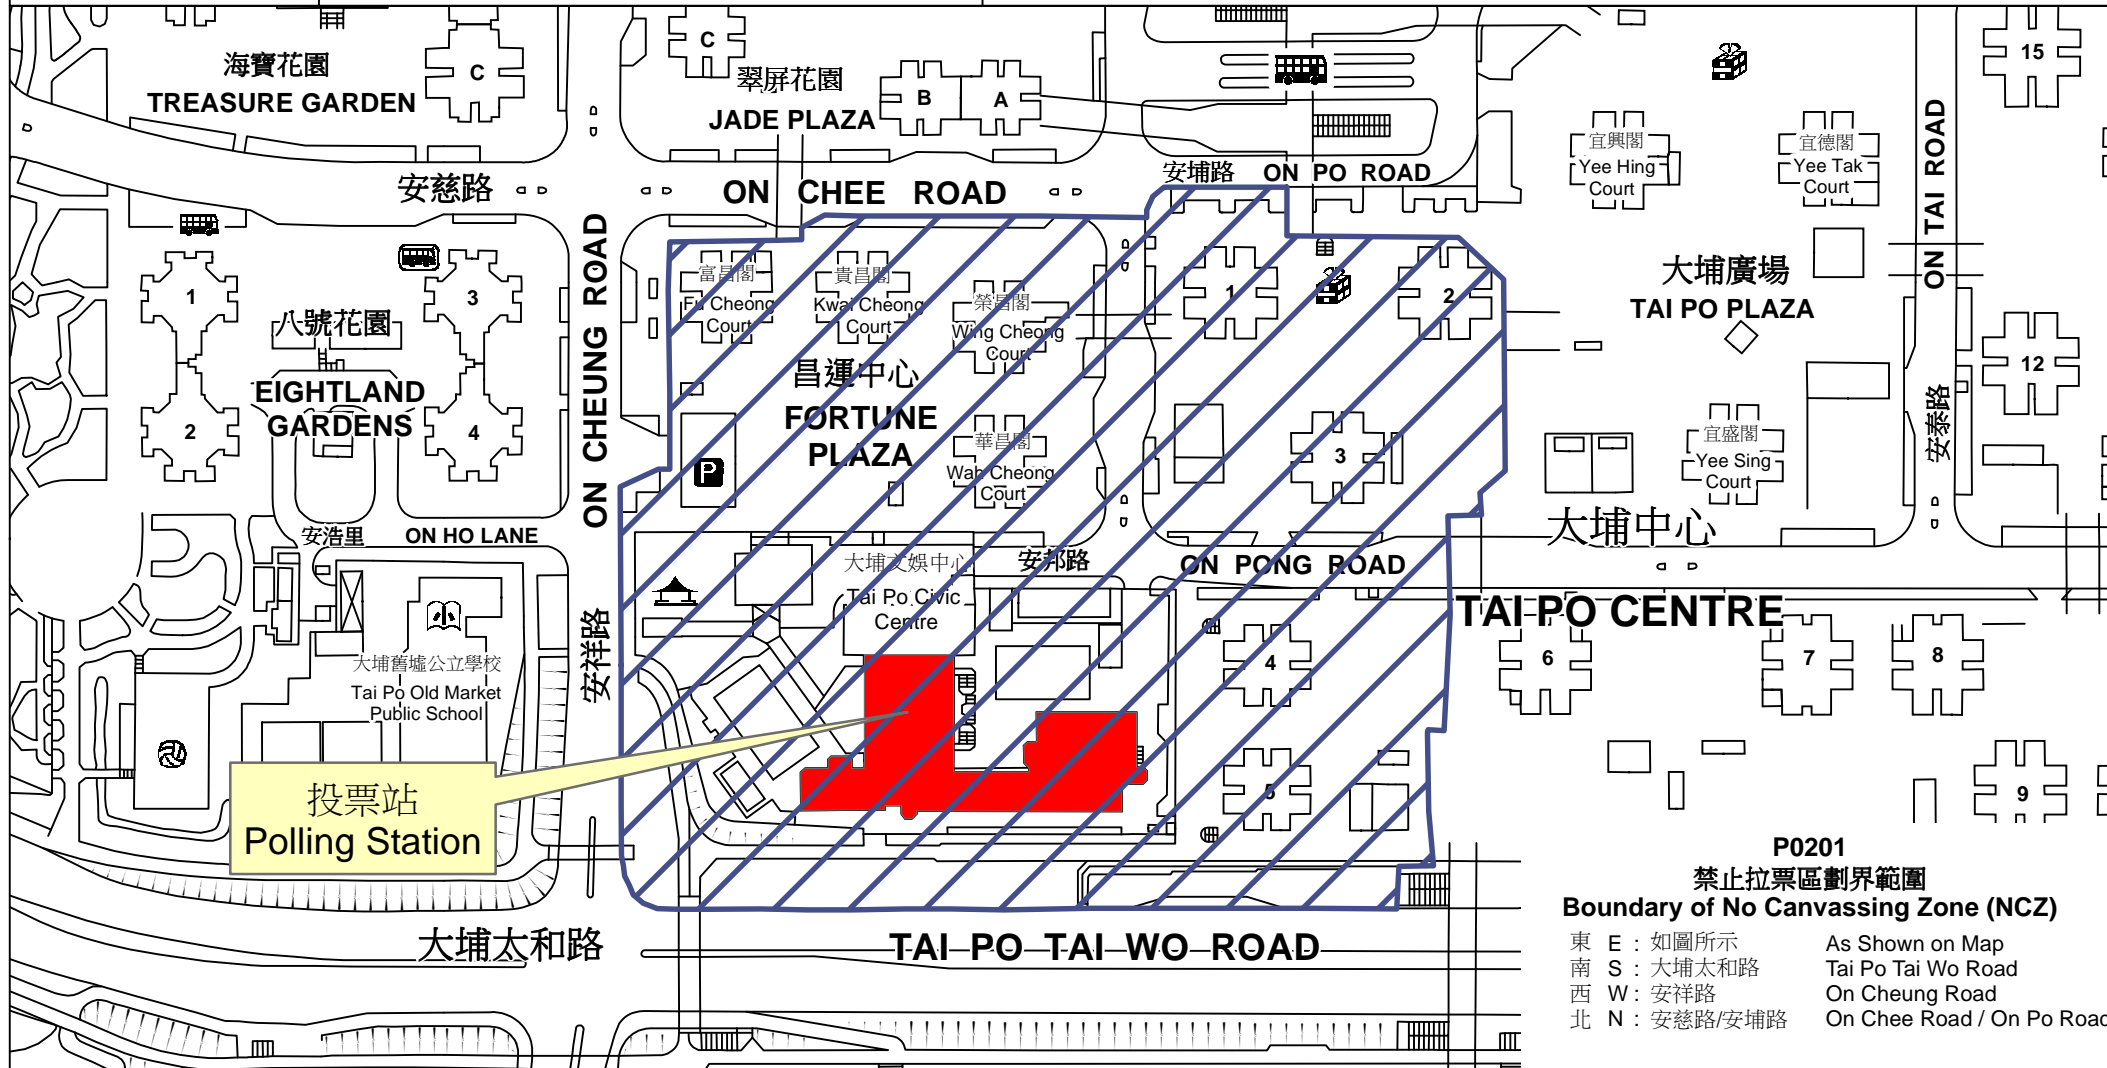

投票站位置圖和禁止拉票區

Polling Station - Location Plan & No Canvassing Zone

投票站編號 Polling Station Code	選舉名稱 Name of Election	名稱及地址 Name & Address
P0201	2016年立法會新界東地方選區補選 2016 Legislative Council New Territories East Geographical Constituency By-election	大埔官立中學 新界大埔安邦路12號 Tai Po Government Secondary School 12 On Pong Road, Tai Po, New Territories

 禁止拉票區
No Canvassing Zone

P0201
禁止拉票區劃界範圍
Boundary of No Canvassing Zone (NCZ)

東 E : 如圖所示	As Shown on Map
南 S : 大埔太和路	Tai Po Tai Wo Road
西 W : 安祥路	On Cheung Road
北 N : 安慈路/安埔路	On Chee Road / On Po Road