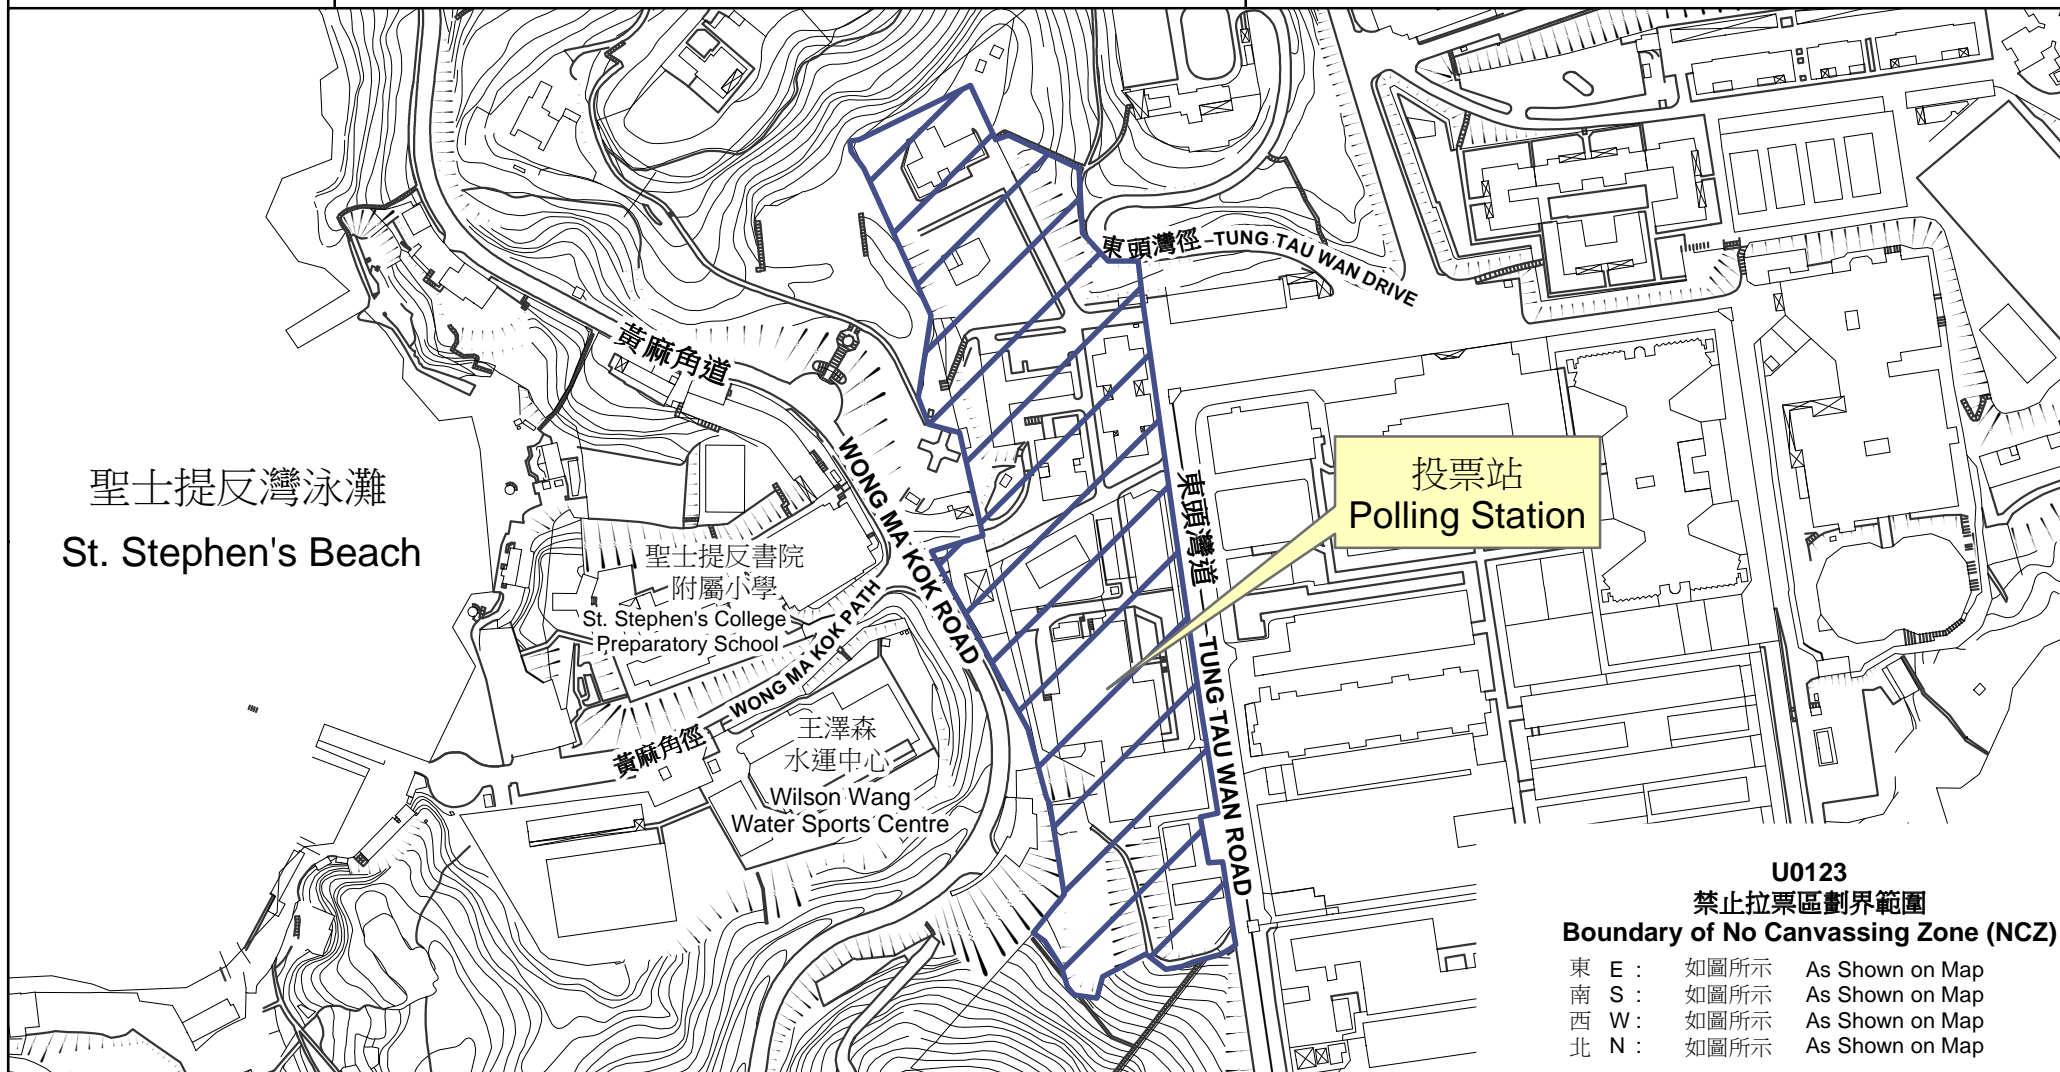

專用投票站位置圖和禁止拉票區

Dedicated Polling Station - Location Map & No Canvassing Zone

<p>專用投票站編號 Dedicated Polling Station Code</p>	<p>選舉名稱 Name of Election</p>	<p>名稱及地址 Name & Address</p>
<p>U0123</p>	<p>2016 年立法會換屆選舉 2016 Legislative Council General Election</p>	<p>東頭懲教所 香港赤柱東頭灣道70號 Tung Tau Correctional Institution 70 Tung Tau Wan Road, Stanley, Hong Kong</p>

U0123
禁止拉票區劃界範圍
Boundary of No Canvassing Zone (NCZ)

- | | | |
|-------|------|-----------------|
| 東 E : | 如圖所示 | As Shown on Map |
| 南 S : | 如圖所示 | As Shown on Map |
| 西 W : | 如圖所示 | As Shown on Map |
| 北 N : | 如圖所示 | As Shown on Map |

禁止拉票區
No Canvassing Zone