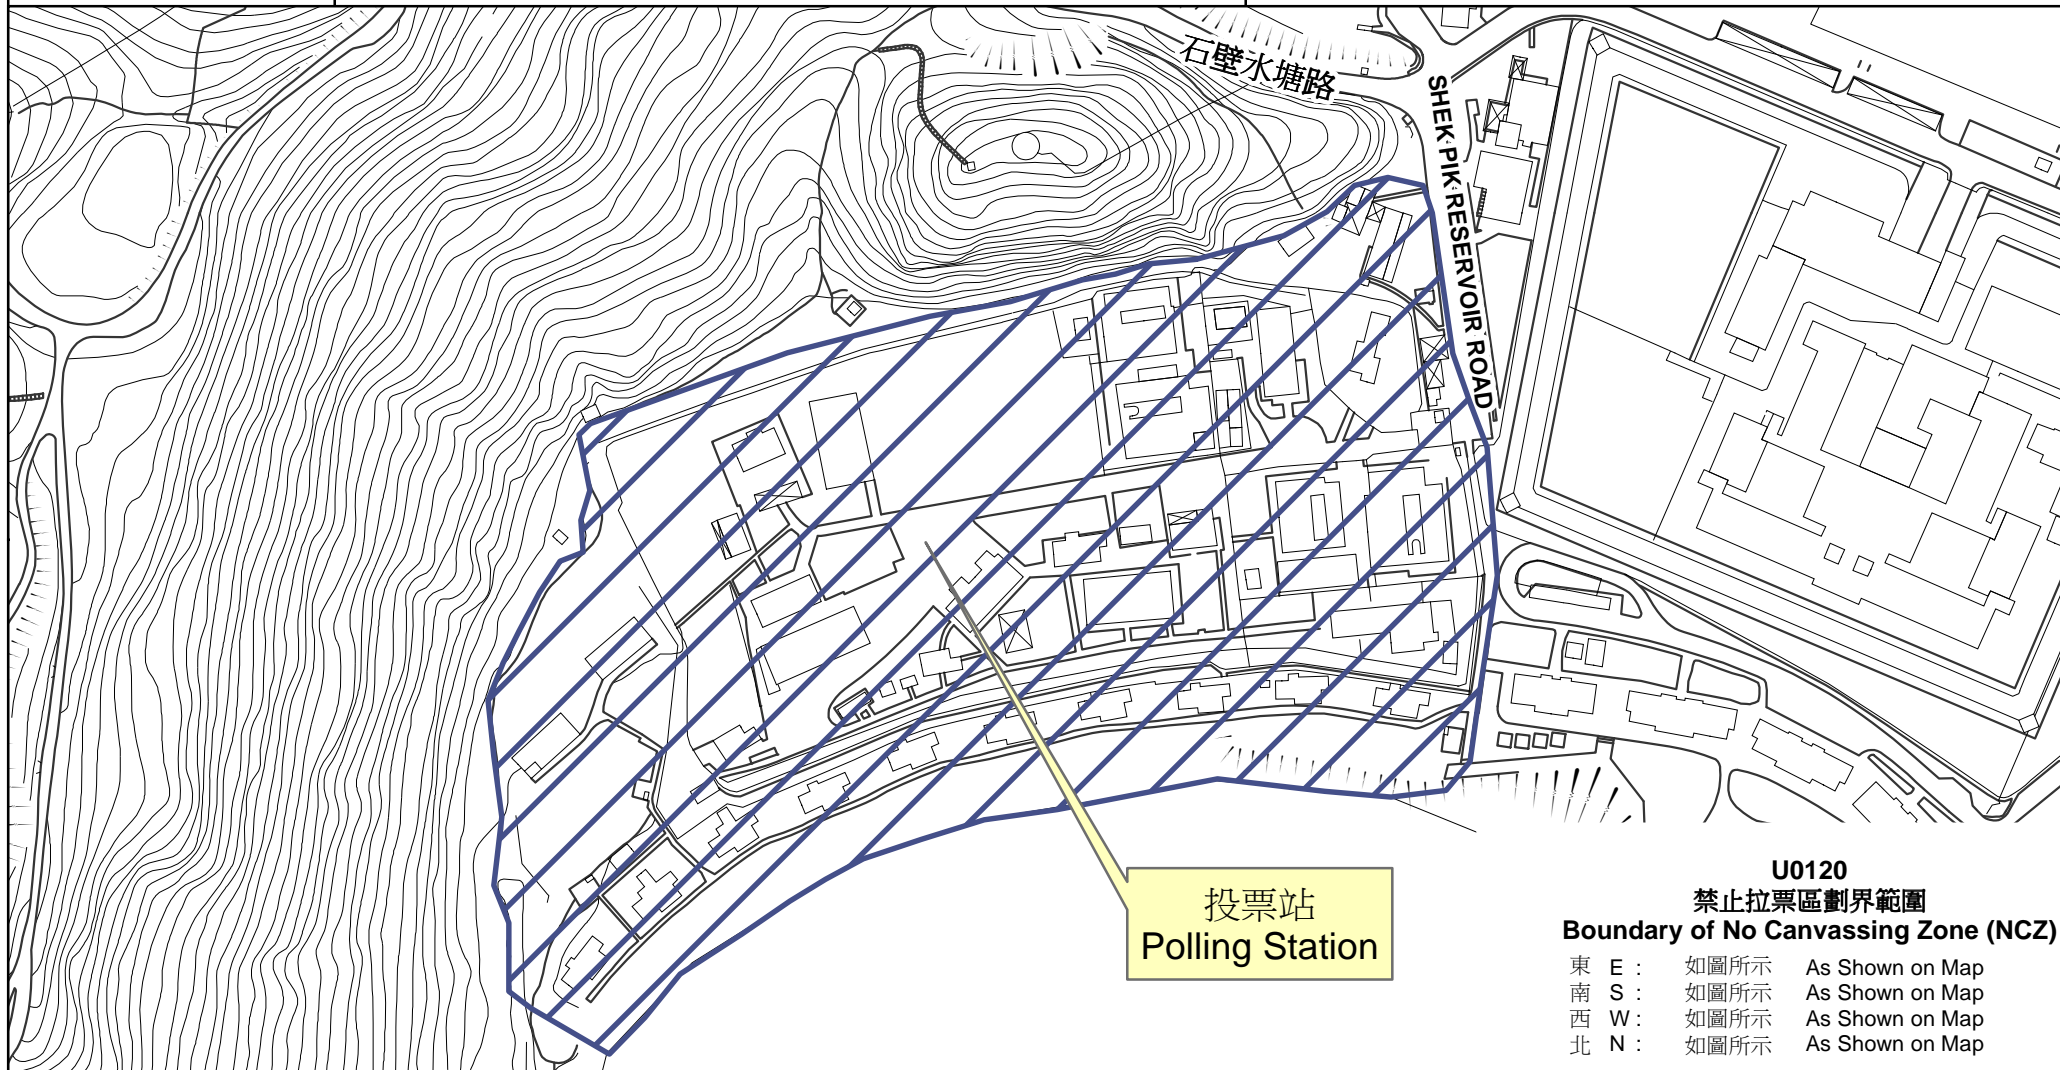

專用投票站位置圖和禁止拉票區

Dedicated Polling Station - Location Map & No Canvassing Zone

<p>專用投票站編號 Dedicated Polling Station Code</p> <p>U0120</p>	<p>選舉名稱 Name of Election</p> <p>2016 年立法會換屆選舉 2016 Legislative Council General Election</p>	<p>名稱及地址 Name & Address</p> <p>沙咀懲教所 大嶼山石壁水塘道35號 Sha Tsui Correctional Institution 35 Shek Pik Reservoir Road, Lantau Island</p>
---	--	---

禁止拉票區
No Canvassing Zone