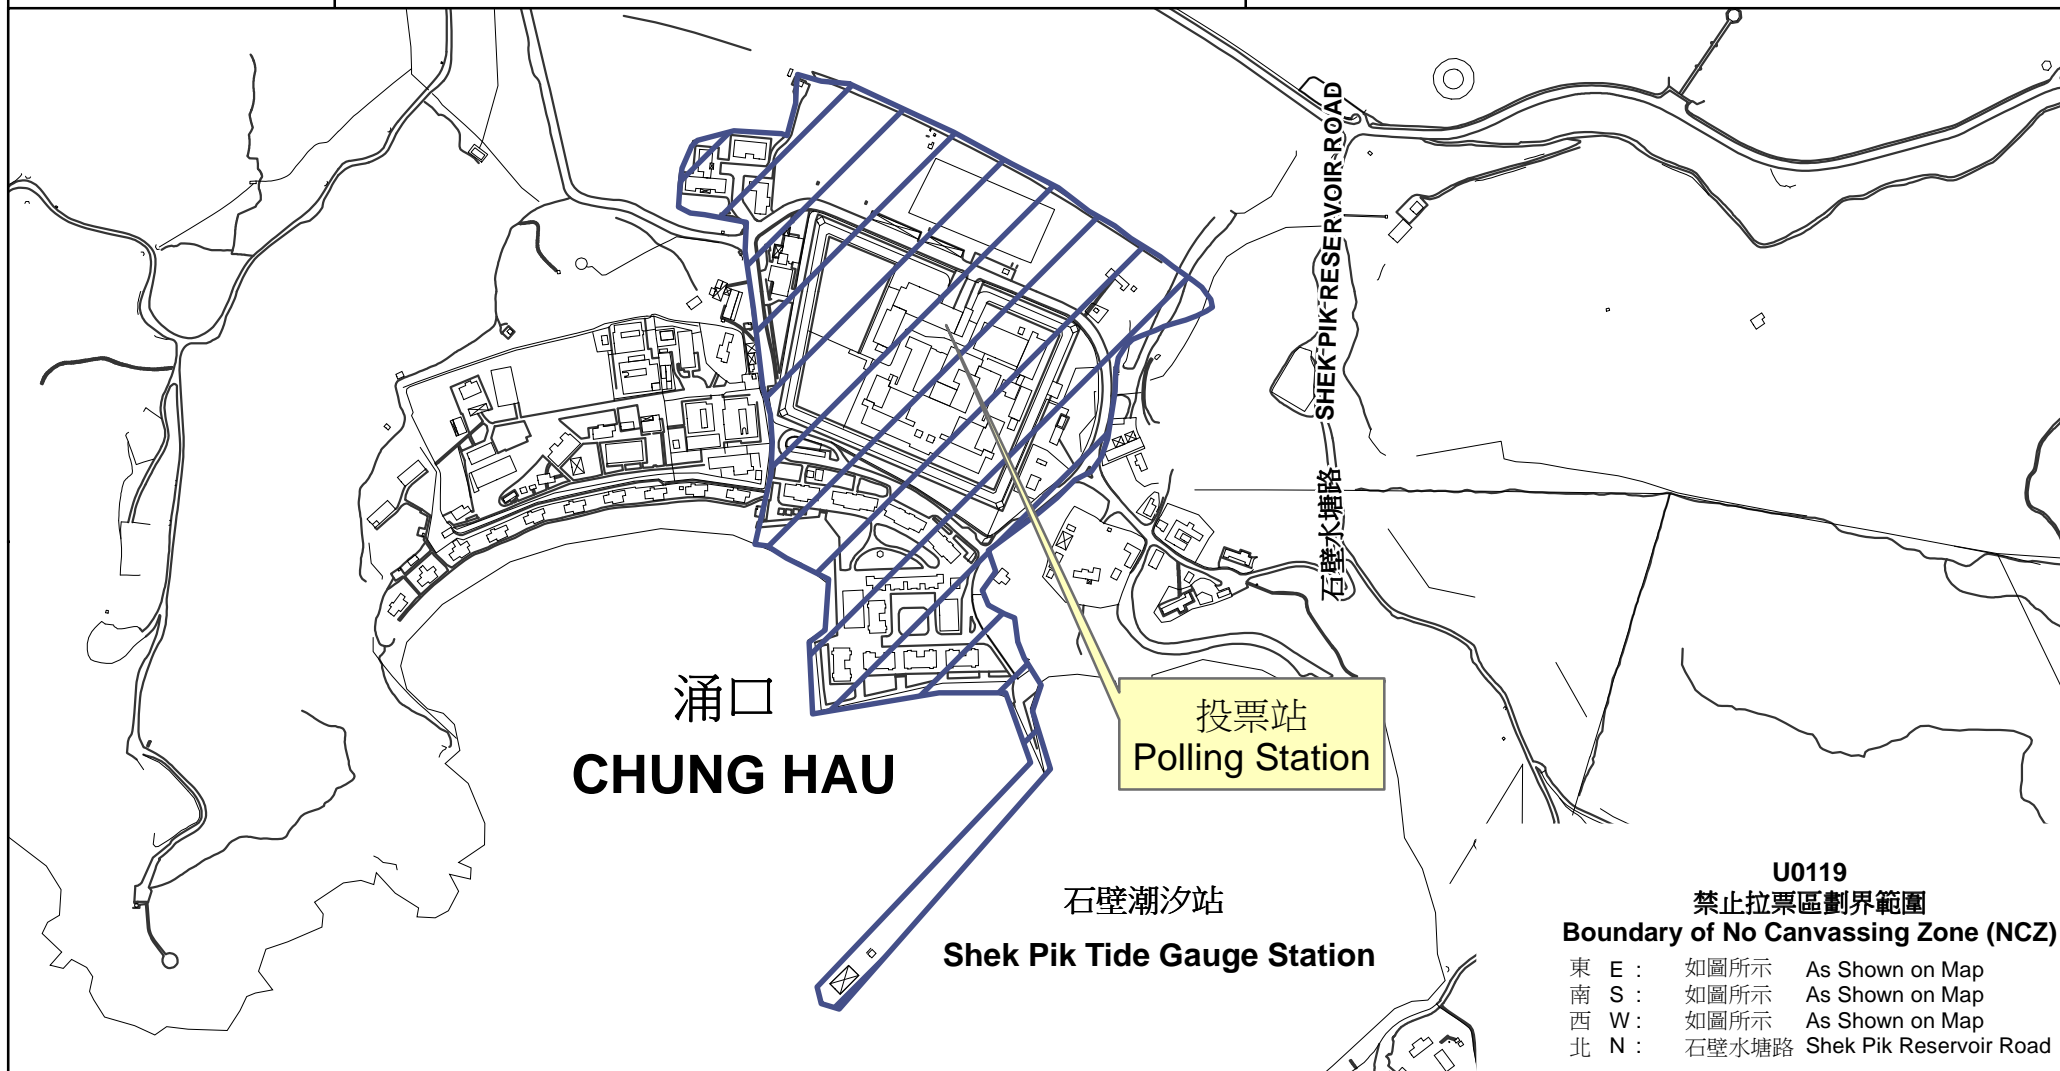

專用投票站位置圖和禁止拉票區

Dedicated Polling Station - Location Map & No Canvassing Zone

<p>專用投票站編號 Dedicated Polling Station Code</p>	<p>選舉名稱 Name of Election</p>	<p>名稱及地址 Name & Address</p>
<p>U0119</p>	<p>2016 年立法會換屆選舉 2016 Legislative Council General Election</p>	<p>石壁監獄 大嶼山石壁水塘道47號 Shek Pik Prison 47 Shek Pik Reservoir Road, Lantau Island</p>

U0119
禁止拉票區劃界範圍
Boundary of No Canvassing Zone (NCZ)

- 東 E : 如圖所示 As Shown on Map
- 南 S : 如圖所示 As Shown on Map
- 西 W : 如圖所示 As Shown on Map
- 北 N : 石壁水塘路 Shek Pik Reservoir Road

禁止拉票區
No Canvassing Zone