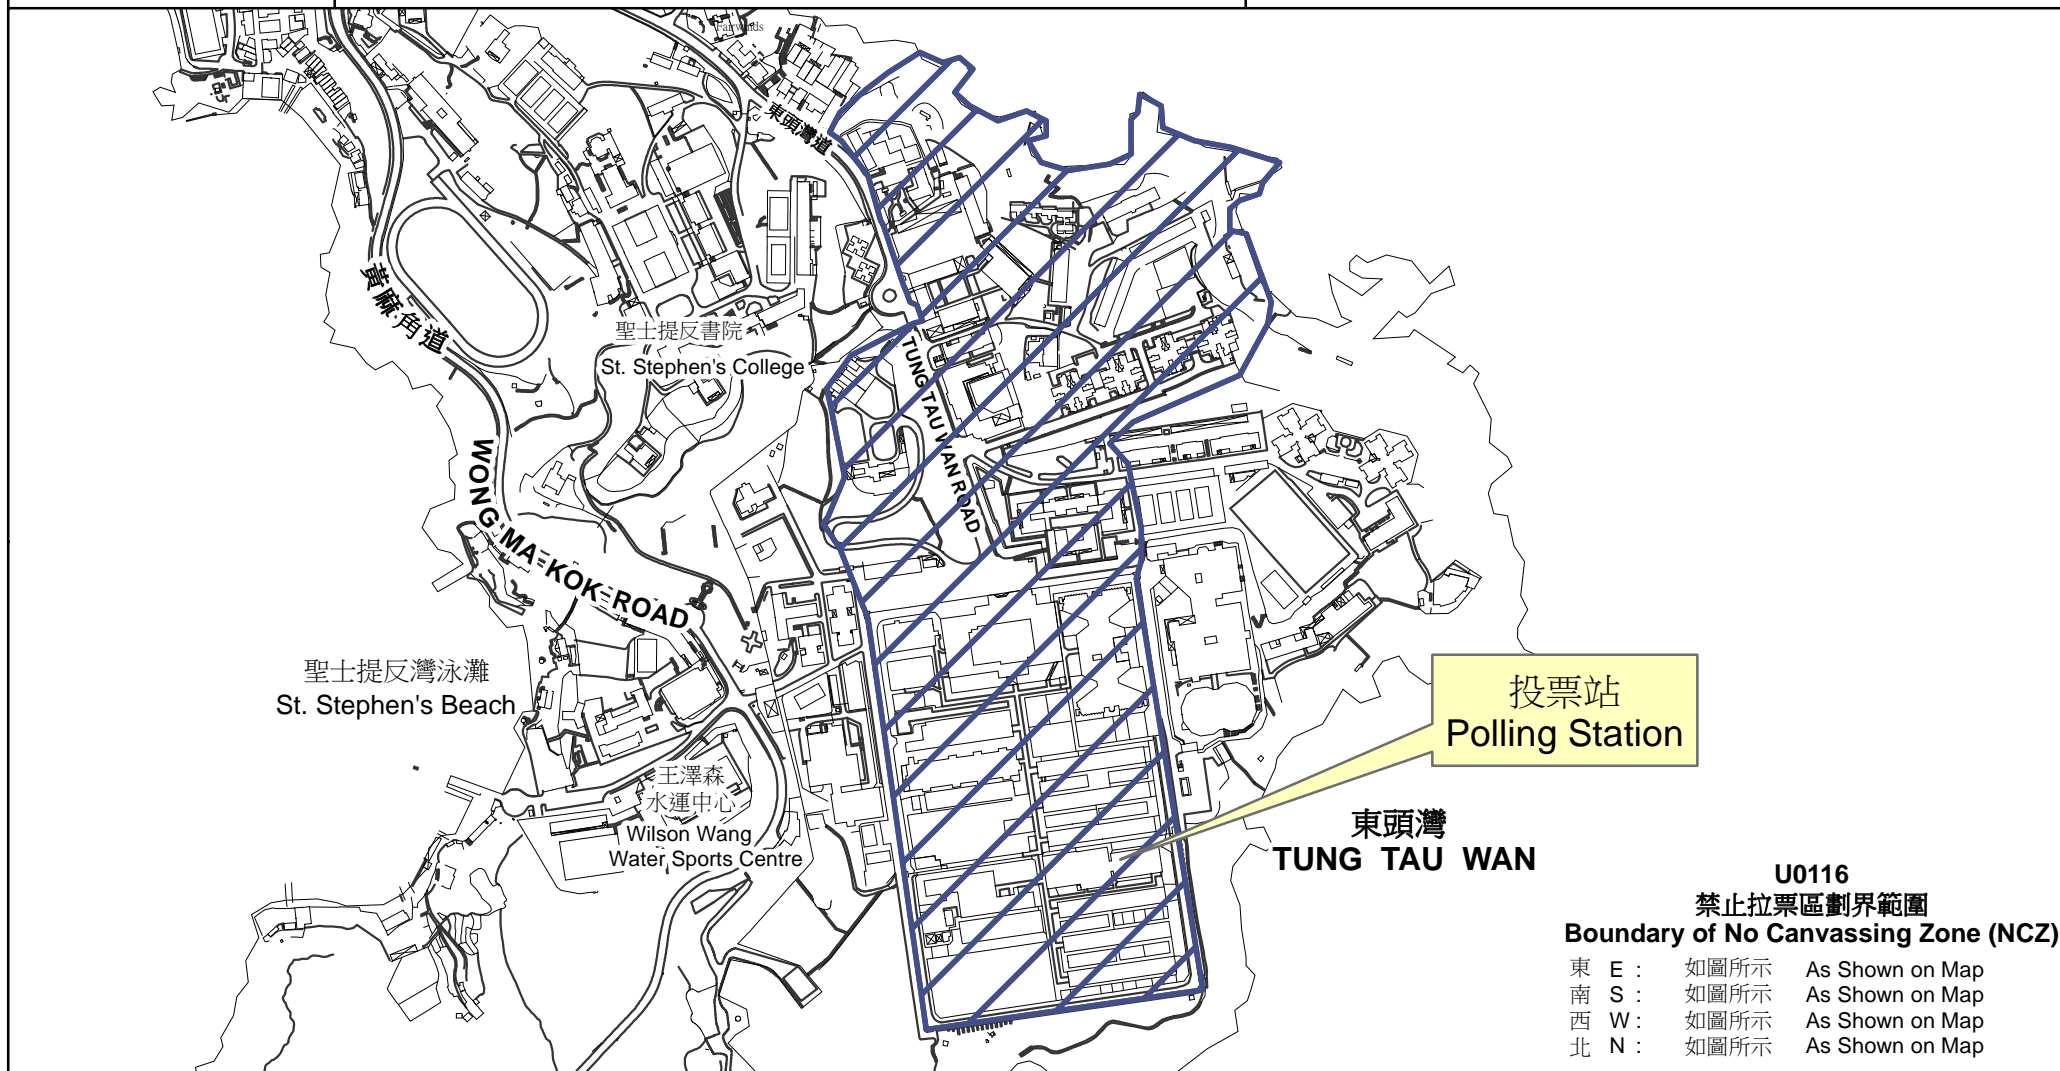

專用投票站位置圖和禁止拉票區

Dedicated Polling Station - Location Map & No Canvassing Zone

<p>專用投票站編號 Dedicated Polling Station Code</p>	<p>選舉名稱 Name of Election</p>	<p>名稱及地址 Name & Address</p>
<p>U0116</p>	<p>2016 年立法會換屆選舉 2016 Legislative Council General Election</p>	<p>赤柱監獄 香港赤柱東頭灣道99號 Stanley Prison 99 Tung Tau Wan Road, Stanley, Hong Kong</p>

投票站
Polling Station

東頭灣
TUNG TAU WAN

U0116
禁止拉票區劃界範圍
Boundary of No Canvassing Zone (NCZ)

- 東 E : 如圖所示 As Shown on Map
- 南 S : 如圖所示 As Shown on Map
- 西 W : 如圖所示 As Shown on Map
- 北 N : 如圖所示 As Shown on Map

禁止拉票區
No Canvassing Zone