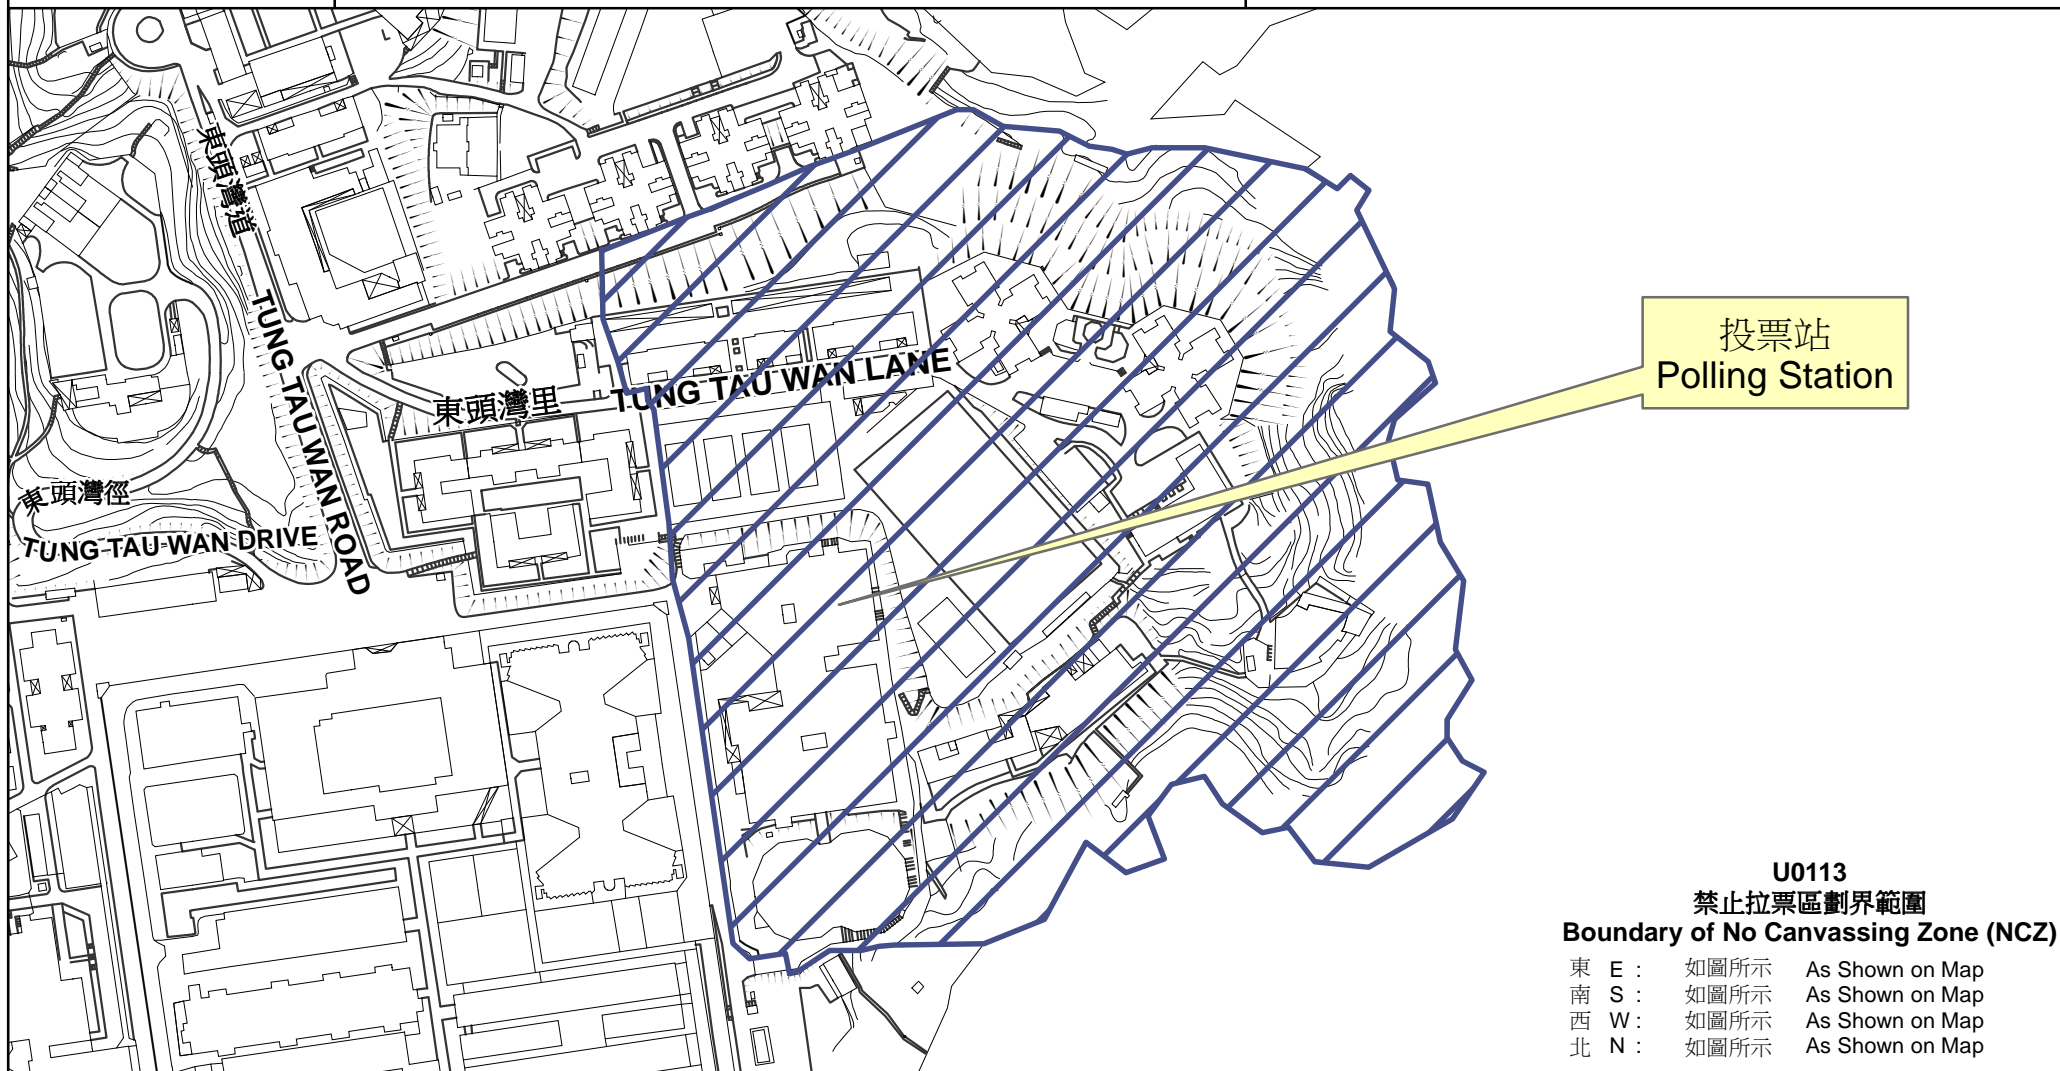

專用投票站位置圖和禁止拉票區

Dedicated Polling Station - Location Map & No Canvassing Zone

<p>專用投票站編號 Dedicated Polling Station Code</p>	<p>選舉名稱 Name of Election</p>	<p>名稱及地址 Name & Address</p>
<p>U0113</p>	<p>2016 年立法會換屆選舉 2016 Legislative Council General Election</p>	<p>白沙灣懲教所 香港赤柱東頭灣道101號 Pak Sha Wan Correctional Institution 101 Tung Tau Wan Road, Stanley, Hong Kong</p>

禁止拉票區
No Canvassing Zone