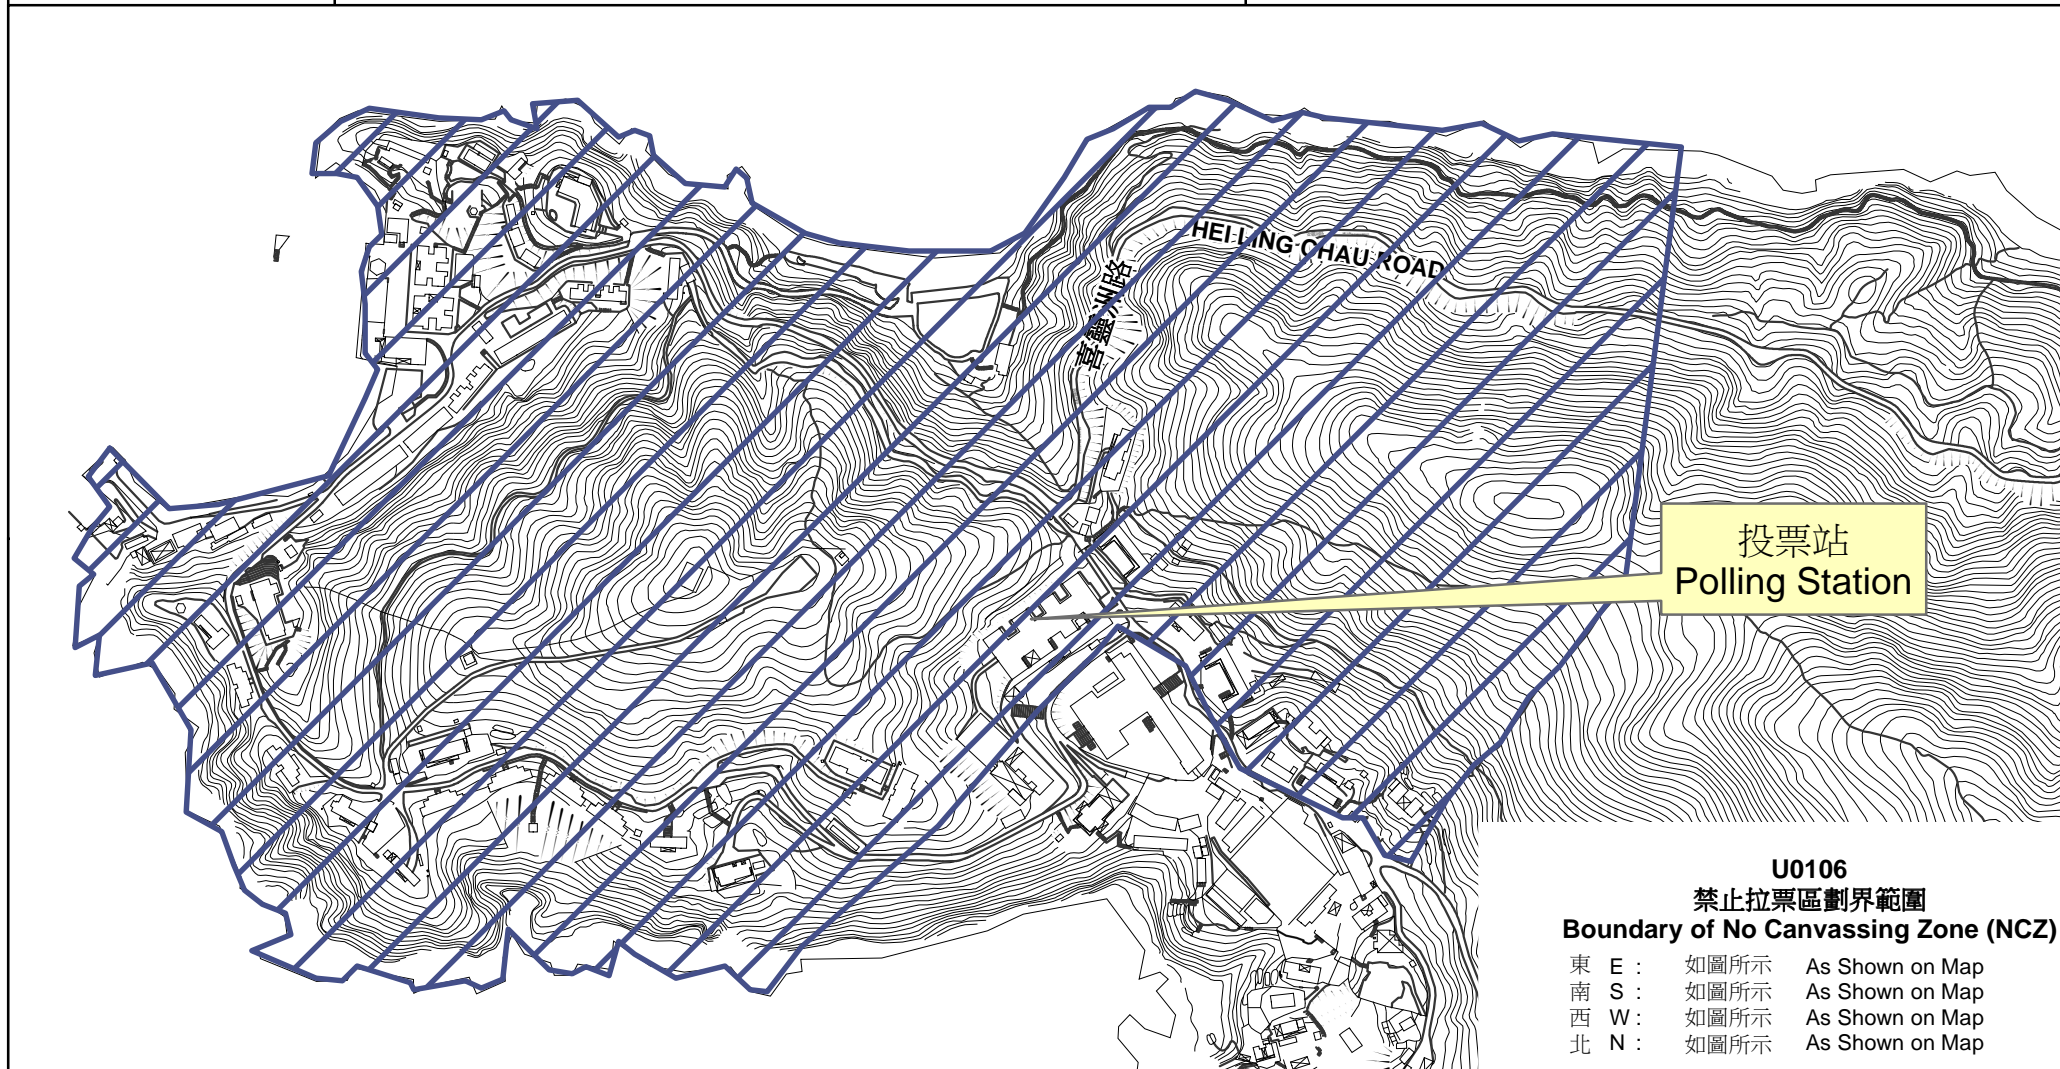

專用投票站位置圖和禁止拉票區

Dedicated Polling Station - Location Map & No Canvassing Zone

<p>專用投票站編號 Dedicated Polling Station Code</p>	<p>選舉名稱 Name of Election</p>	<p>名稱及地址 Name & Address</p>
<p>U0106</p>	<p>2016 年立法會換屆選舉 2016 Legislative Council General Election</p>	<p>喜靈洲戒毒所 喜靈洲 Hei Ling Chau Addiction Treatment Centre Hei Ling Chau Island</p>

投票站
Polling Station

U0106
禁止拉票區劃界範圍
Boundary of No Canvassing Zone (NCZ)

- 東 E : 如圖所示 As Shown on Map
- 南 S : 如圖所示 As Shown on Map
- 西 W : 如圖所示 As Shown on Map
- 北 N : 如圖所示 As Shown on Map

禁止拉票區
No Canvassing Zone