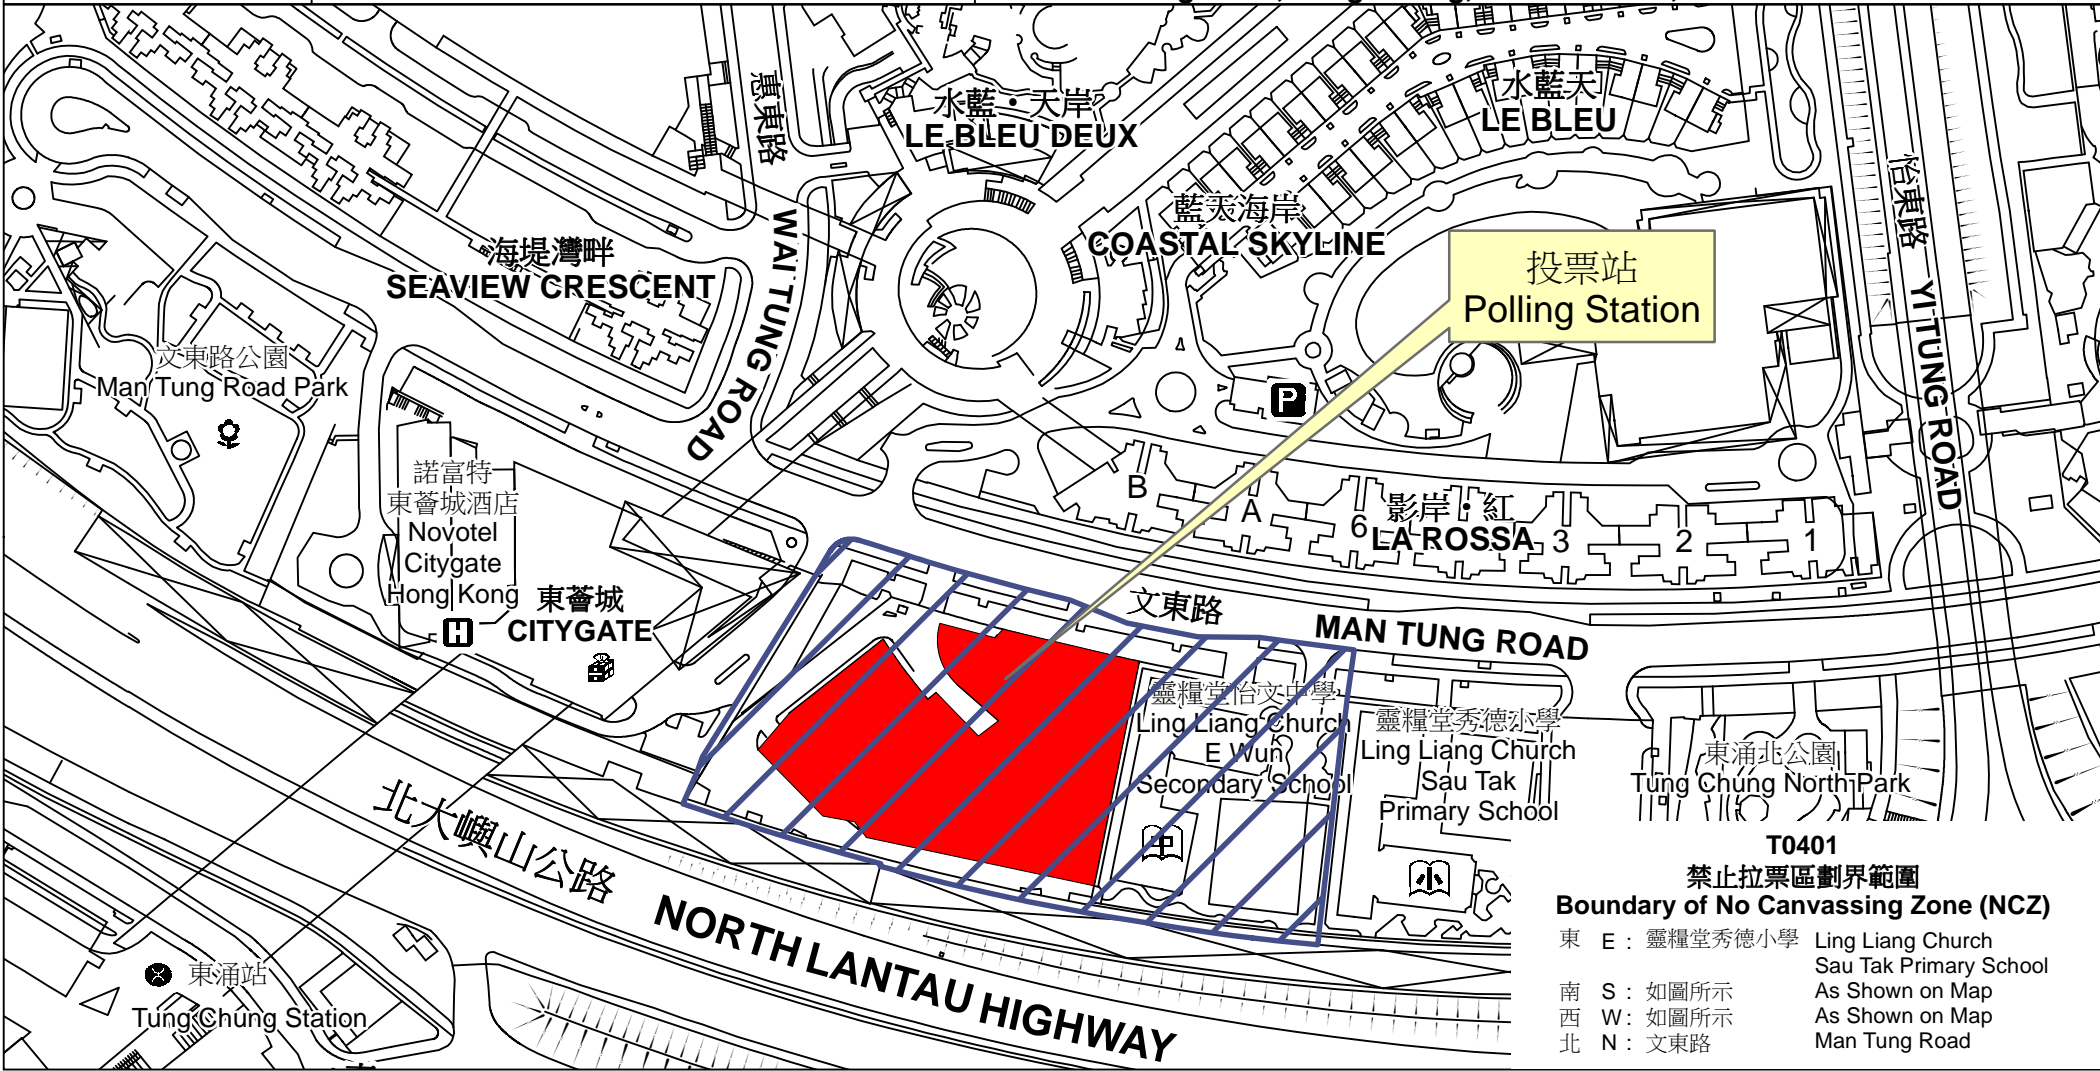

投票站位置圖和禁止拉票區 Polling Station - Location Plan & No Canvassing Zone

投票站編號 Polling Station Code T0401	2016年立法會換屆選舉地方選區編號及名稱 Code & Name of Geographical Constituency for 2016 Legislative Council General Election LC4 新界西 NEW TERRITORIES WEST	名稱及地址 Name & Address 東涌社區會堂 新界大嶼山東涌文東路39號東涌市政大樓地下 Tung Chung Community Hall G/F, Tung Chung Municipal Services Building, 39 Man Tung Road, Tung Chung, Lantau Island, New Territories
---	---	--

**T0401
禁止拉票區劃界範圍
Boundary of No Canvassing Zone (NCZ)**

東 E :	靈糧堂秀德小學	Ling Liang Church Sau Tak Primary School
南 S :	如圖所示	As Shown on Map
西 W :	如圖所示	As Shown on Map
北 N :	文東路	Man Tung Road

 禁止拉票區
No Canvassing Zone