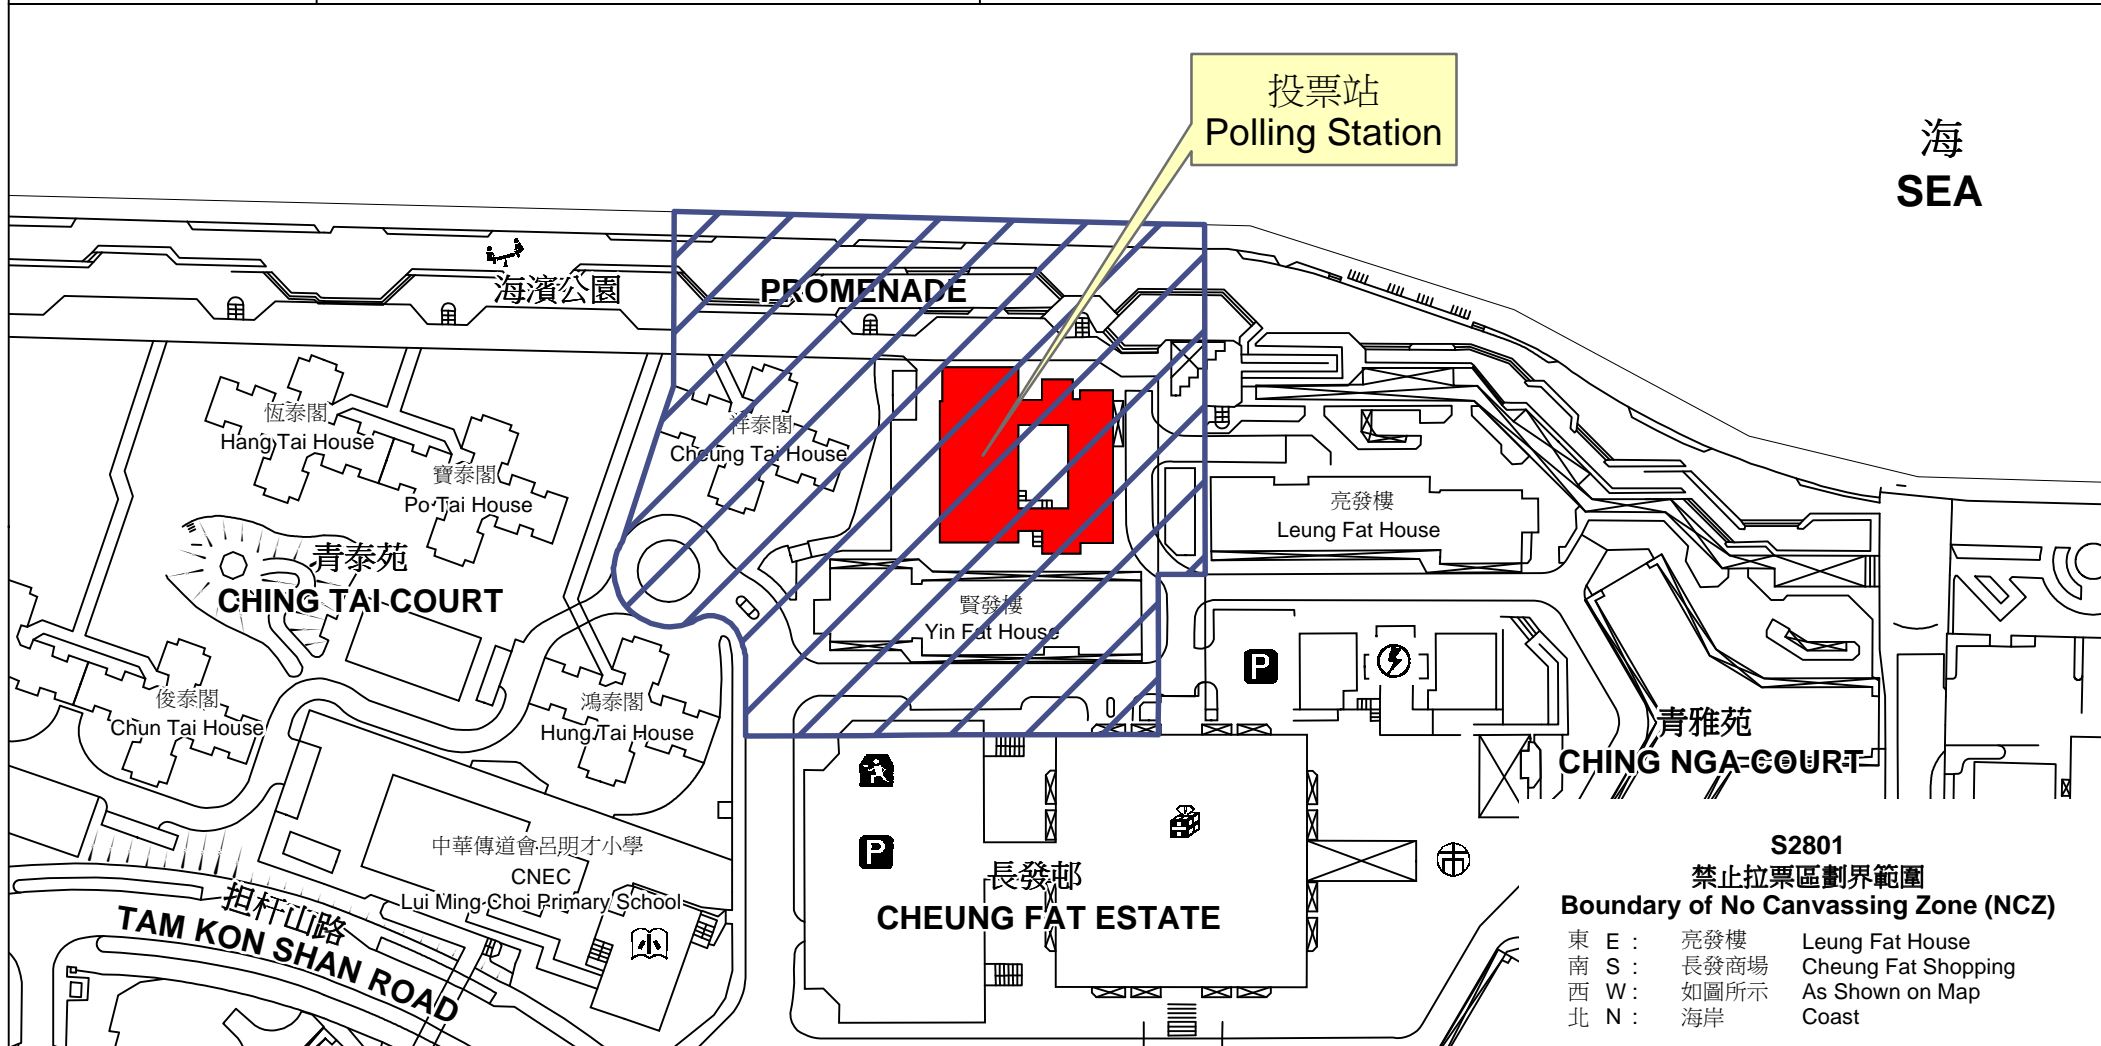

投票站位置圖和禁止拉票區 Polling Station - Location Plan & No Canvassing Zone

投票站編號 Polling Station Code	2016年立法會換屆選舉地方選區編號及名稱 Code & Name of Geographical Constituency for 2016 Legislative Council General Election	名稱及地址 Name & Address
S2801	LC4 新界西 NEW TERRITORIES WEST	長發社區中心 新界青衣担杆山路6號 Cheung Fat Estate Community Centre 6 Tam Kon Shan Road, Tsing Yi, New Territories

 禁止拉票區
No Canvassing Zone