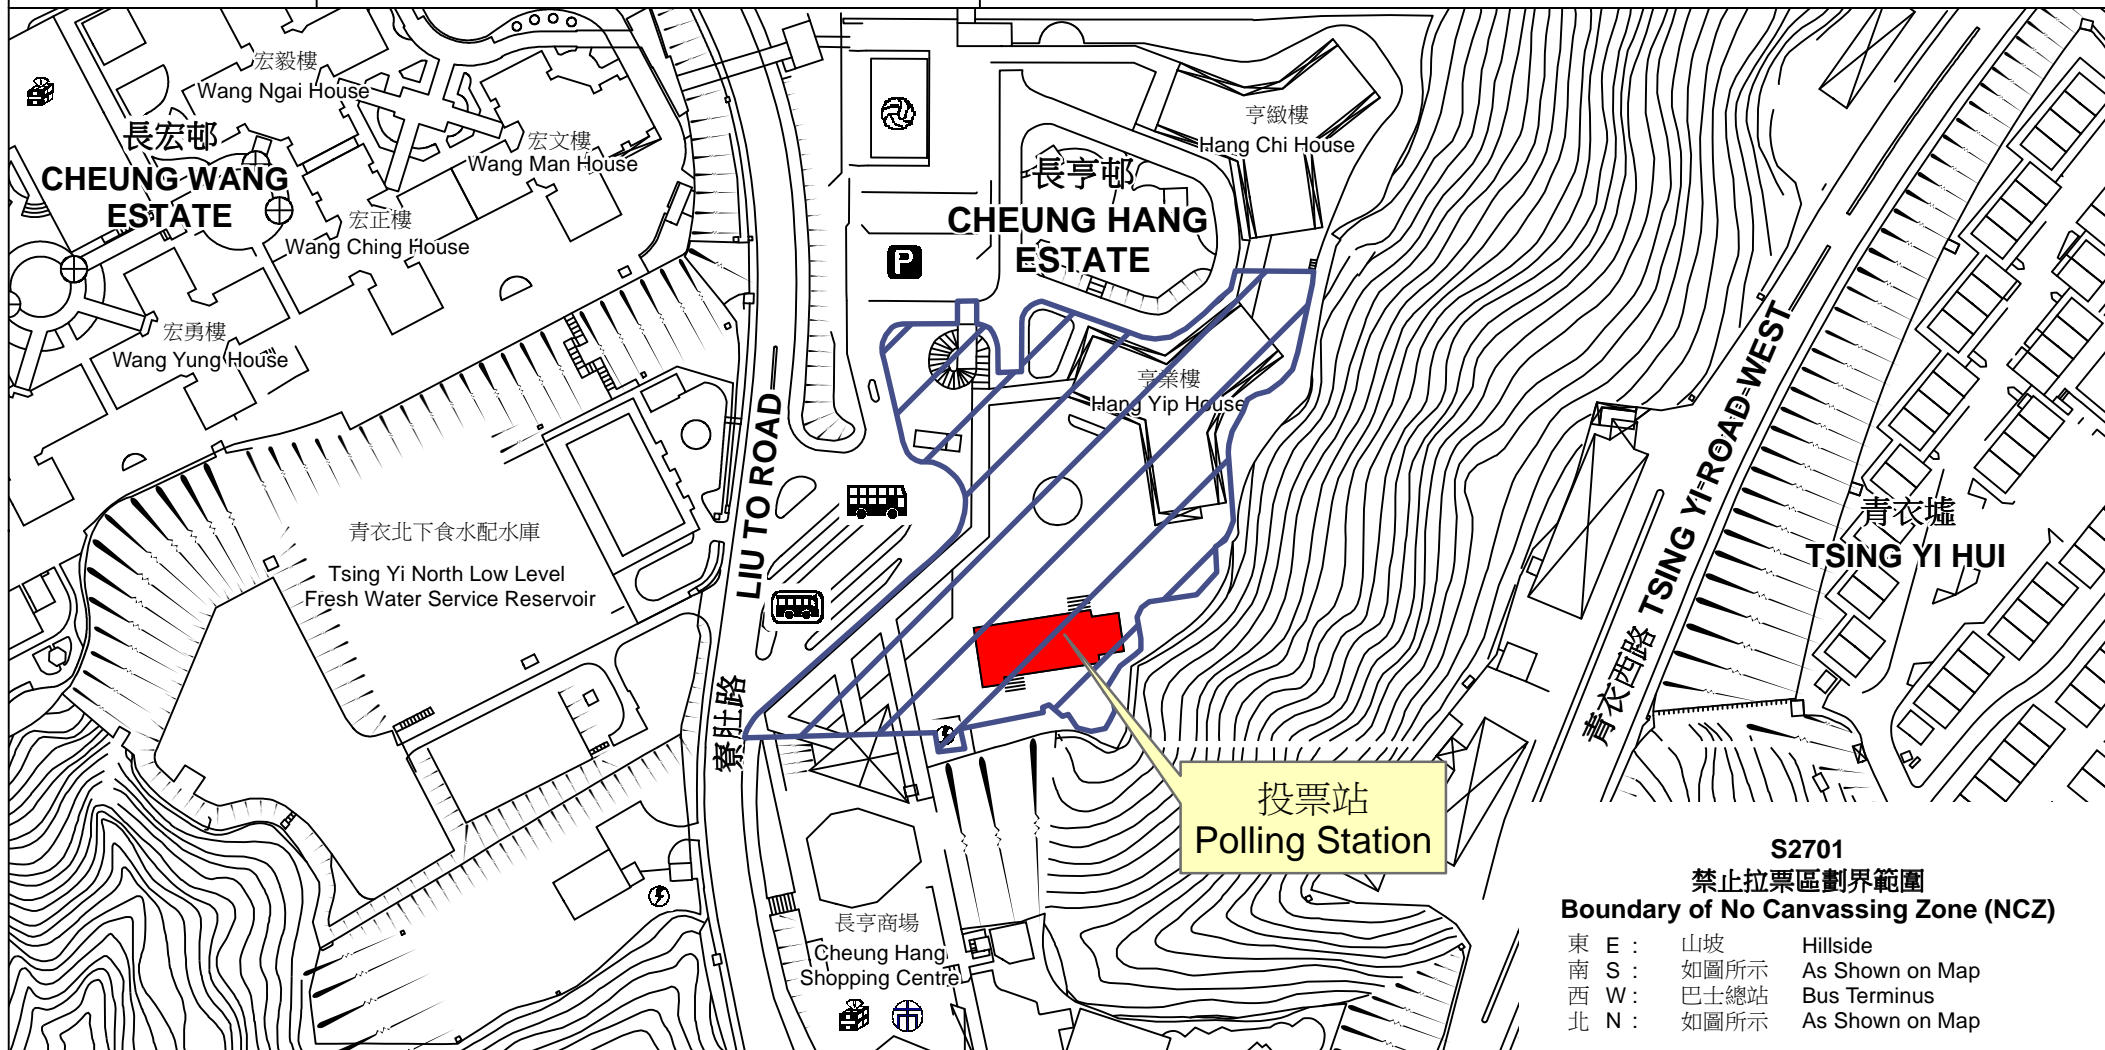

投票站位置圖和禁止拉票區 Polling Station - Location Plan & No Canvassing Zone

投票站編號 Polling Station Code S2701	2016年立法會換屆選舉地方選區編號及名稱 Code & Name of Geographical Constituency for 2016 Legislative Council General Election LC4 新界西 NEW TERRITORIES WEST	名稱及地址 Name & Address 長亨社區會堂 新界青衣長亨邨第2期 Cheung Hang Community Hall Cheung Hang Estate, Phase II, Tsing Yi, New Territories
---	---	---

投票站
Polling Station

S2701
禁止拉票區劃界範圍
Boundary of No Canvassing Zone (NCZ)

- | | | |
|-------|------|-----------------|
| 東 E : | 山坡 | Hillside |
| 南 S : | 如圖所示 | As Shown on Map |
| 西 W : | 巴士總站 | Bus Terminus |
| 北 N : | 如圖所示 | As Shown on Map |

 禁止拉票區
No Canvassing Zone