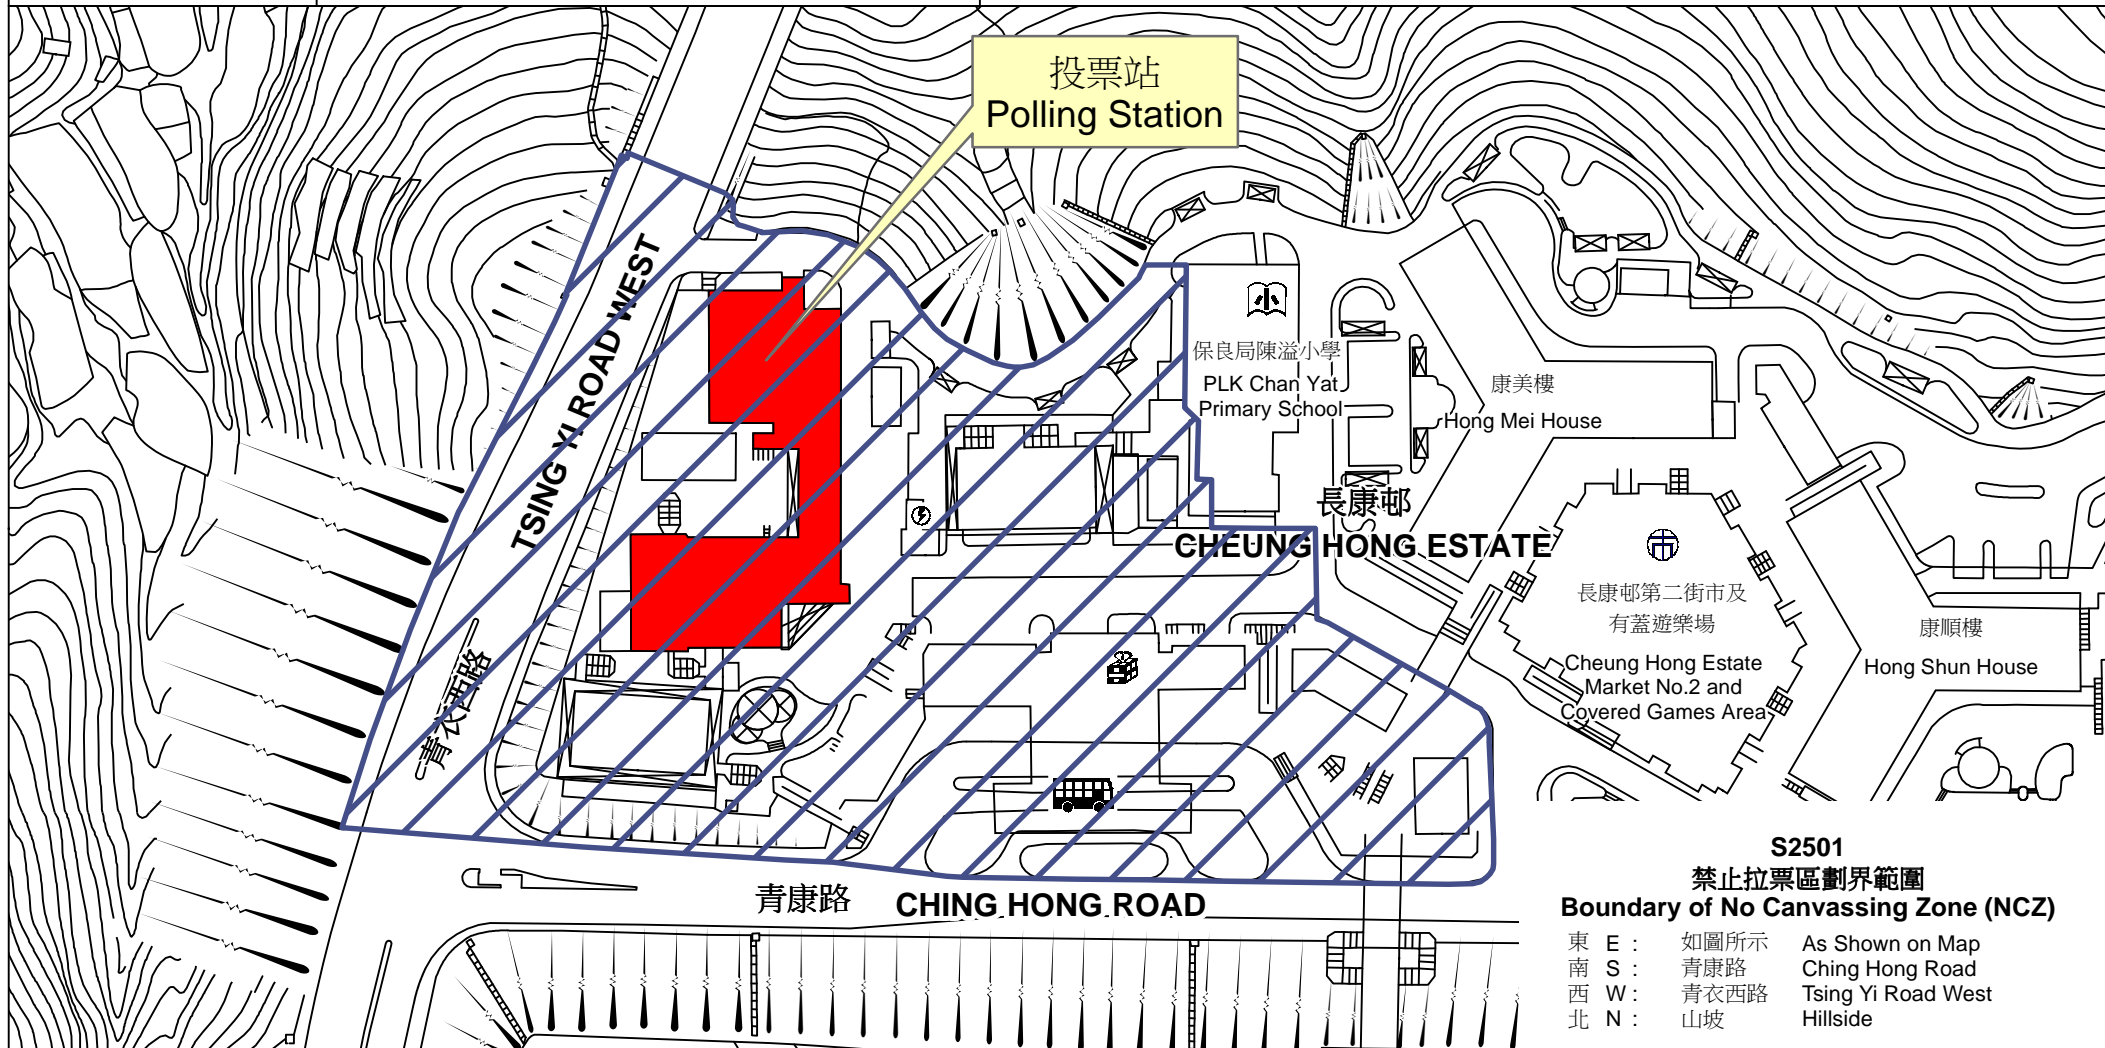

投票站位置圖和禁止拉票區 Polling Station - Location Plan & No Canvassing Zone

投票站編號 Polling Station Code S2501	2016年立法會換屆選舉地方選區編號及名稱 Code & Name of Geographical Constituency for 2016 Legislative Council General Election LC4 新界西 NEW TERRITORIES WEST	名稱及地址 Name & Address 樂善堂梁植偉紀念中學 新界青衣長康邨第5期 Lok Sin Tong Leung Chik Wai Memorial School Phase 5, Cheung Hong Estate, Tsing Yi, New Territories
---	---	---

S2501
禁止拉票區劃界範圍
Boundary of No Canvassing Zone (NCZ)

東 E :	如圖所示	As Shown on Map
南 S :	青康路	Ching Hong Road
西 W :	青衣西路	Tsing Yi Road West
北 N :	山坡	Hillside

 禁止拉票區
 No Canvassing Zone