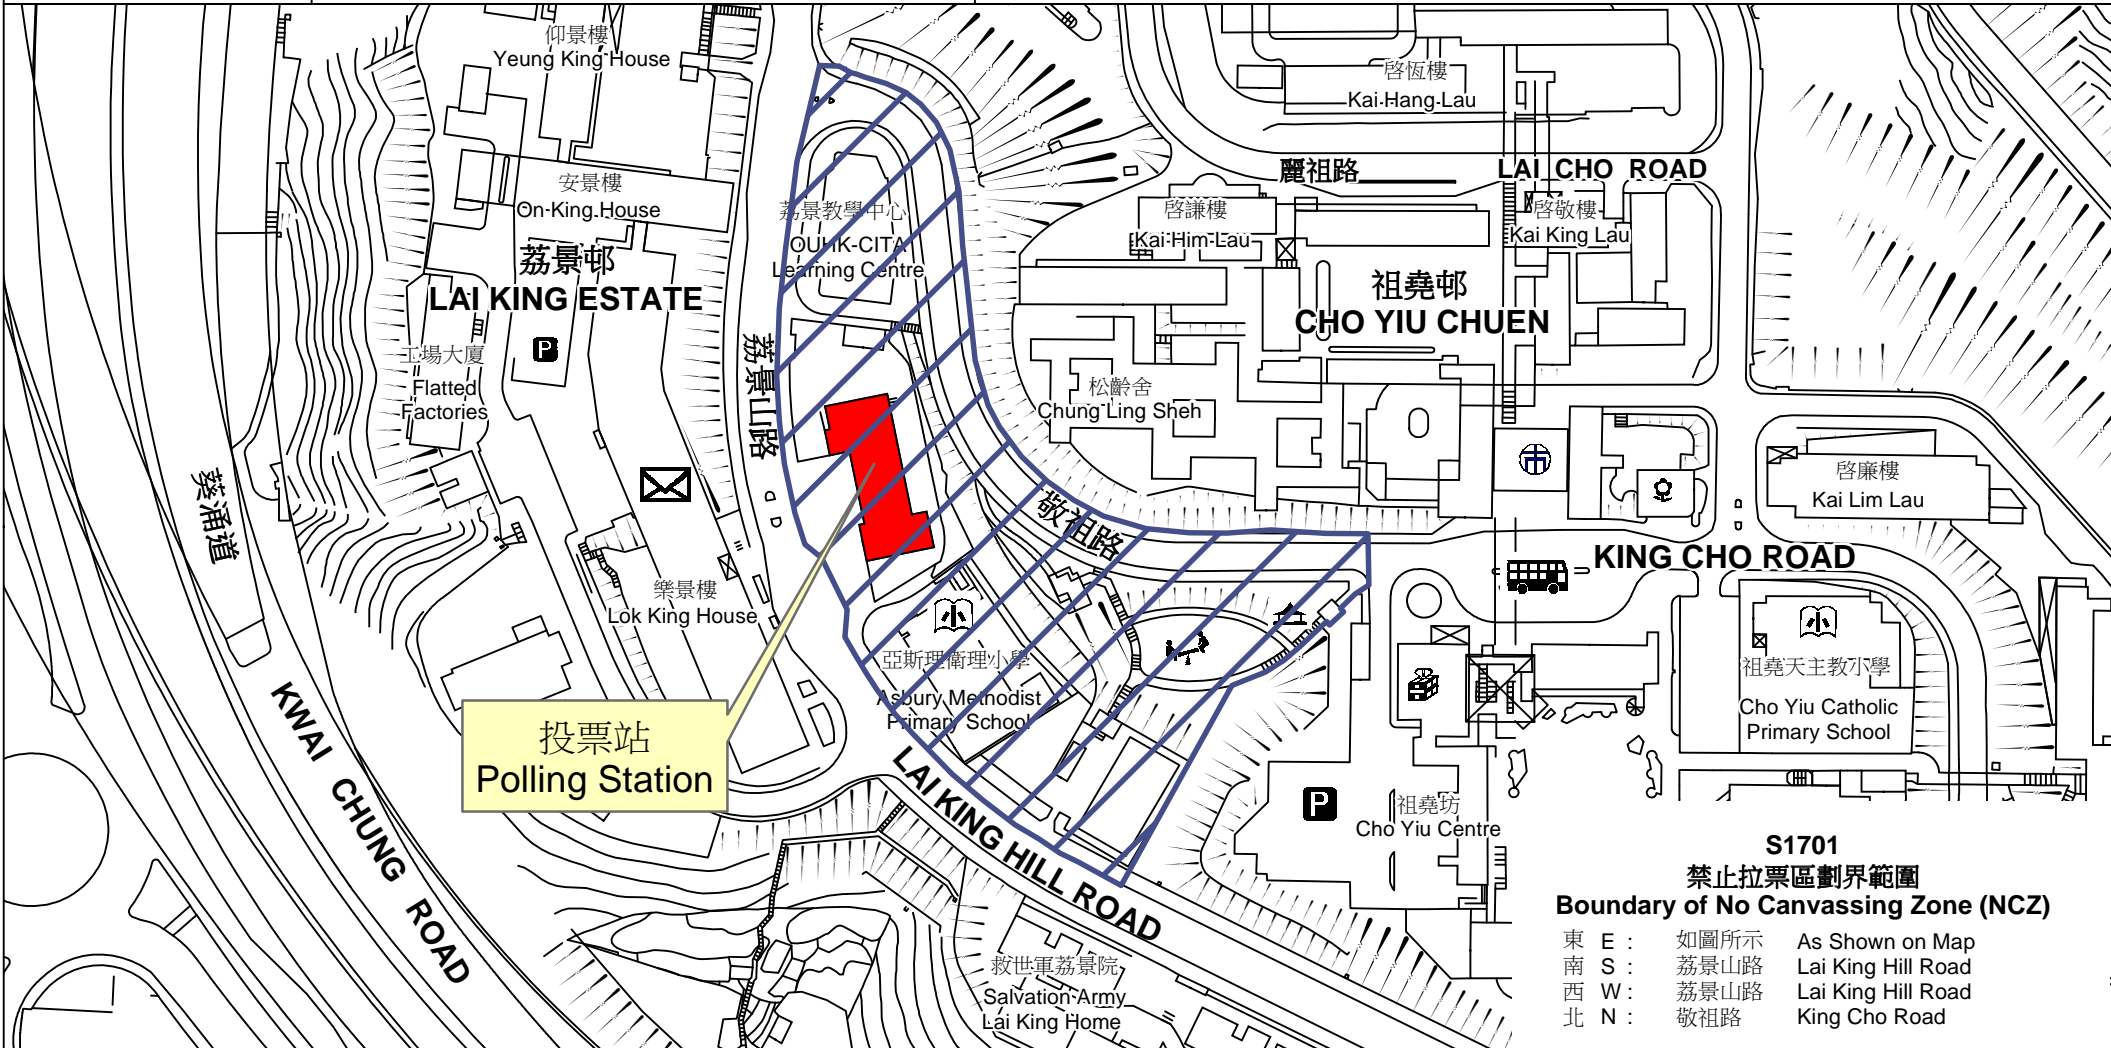

投票站位置圖和禁止拉票區 Polling Station - Location Plan & No Canvassing Zone

投票站編號 Polling Station Code S1701	2016年立法會換屆選舉地方選區編號及名稱 Code & Name of Geographical Constituency for 2016 Legislative Council General Election LC4 新界西 NEW TERRITORIES WEST	名稱及地址 Name & Address 荔景社區會堂 新界葵涌荔景山路205號 Lai King Community Hall 205 Lai King Hill Road, Kwai Chung, New Territories
---	---	---

**S1701
 禁止拉票區劃界範圍
 Boundary of No Canvassing Zone (NCZ)**

東 E :	如圖所示	As Shown on Map
南 S :	荔景山路	Lai King Hill Road
西 W :	荔景山路	Lai King Hill Road
北 N :	敬祖路	King Cho Road

 禁止拉票區
 No Canvassing Zone