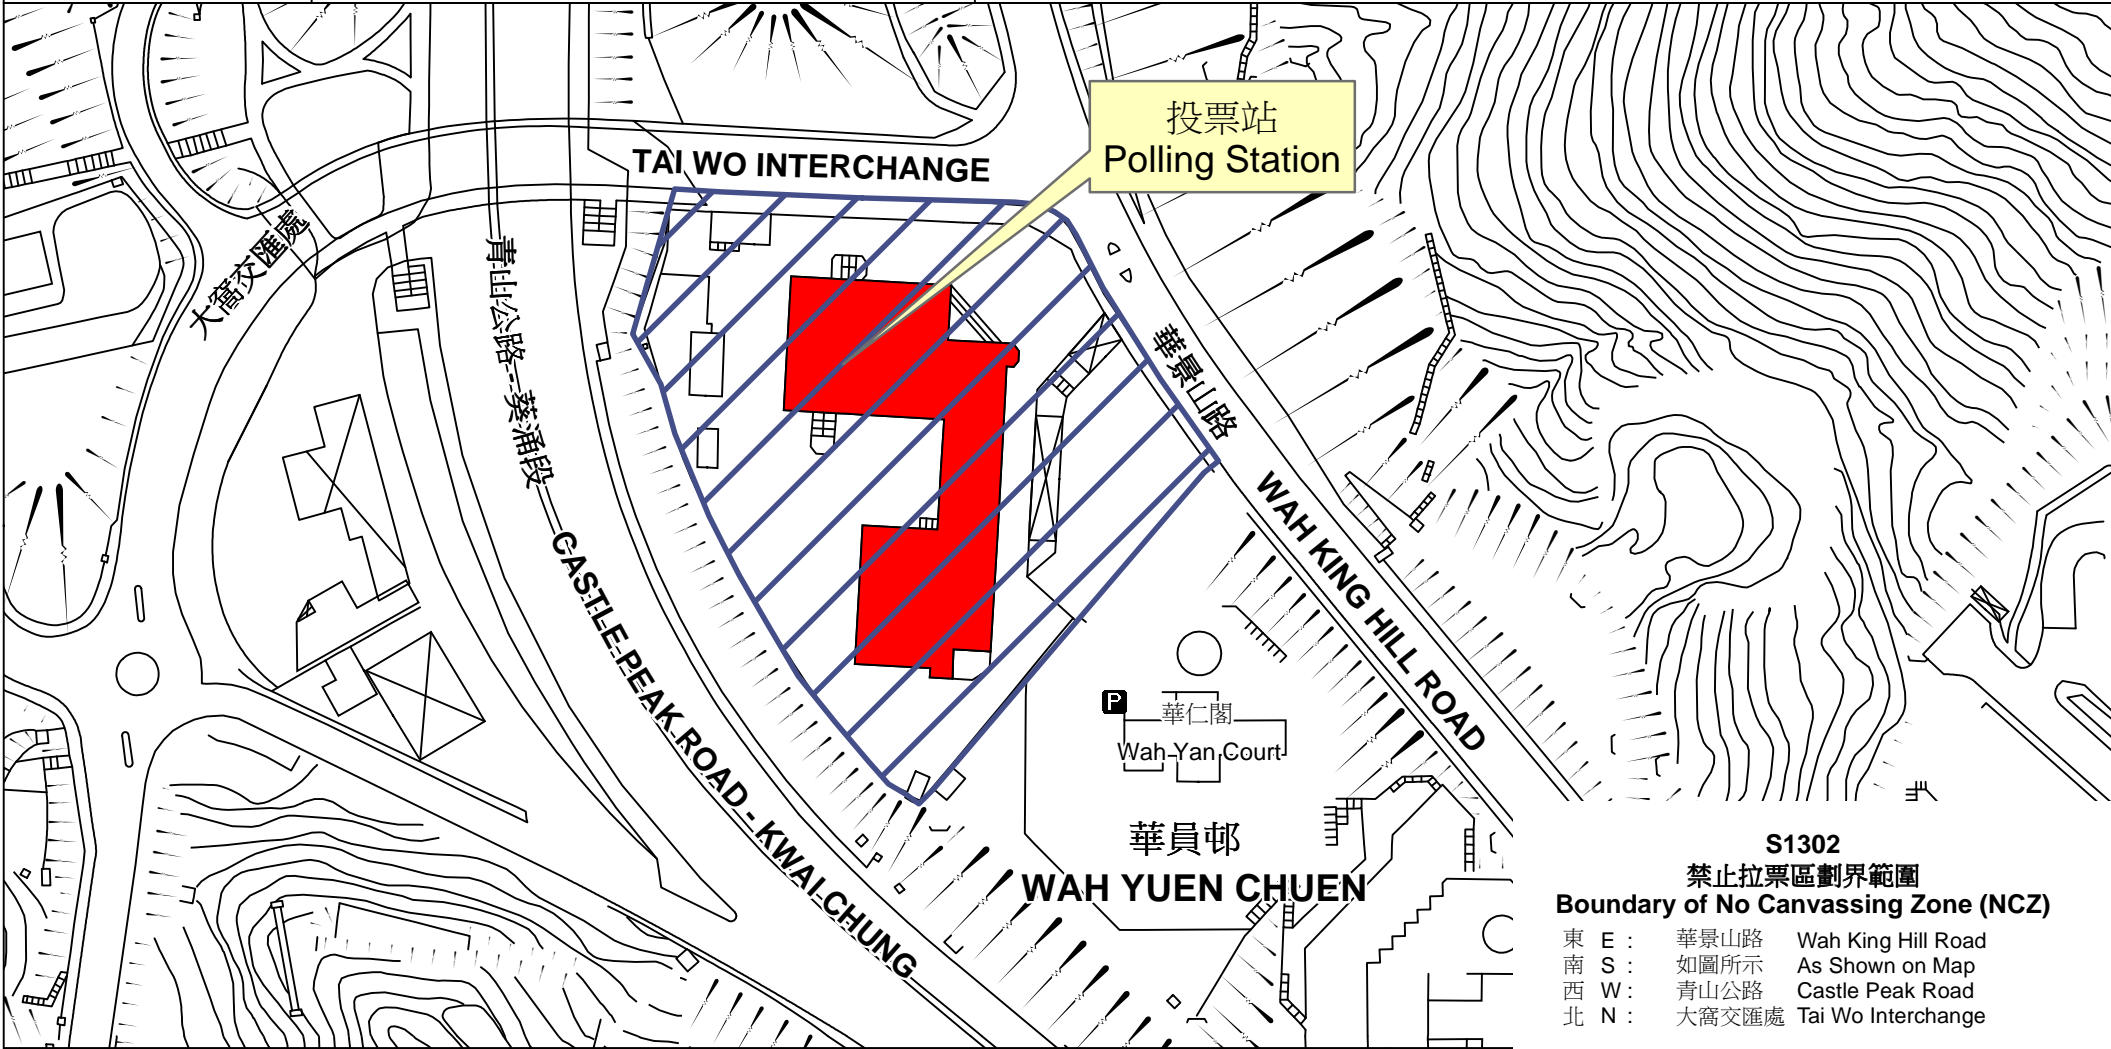

投票站位置圖和禁止拉票區 Polling Station - Location Plan & No Canvassing Zone

投票站編號 Polling Station Code	2016年立法會換屆選舉地方選區編號及名稱 Code & Name of Geographical Constituency for 2016 Legislative Council General Election	名稱及地址 Name & Address
S1302	LC4 新界西 NEW TERRITORIES WEST	迦密愛禮信中學 新界葵涌華景山路4號 Carmel Alison Lam Foundation Secondary School 4 Wah King Hill Road, Kwai Chung, New Territories

S1302
禁止拉票區劃界範圍
Boundary of No Canvassing Zone (NCZ)

東 E :	華景山路	Wah King Hill Road
南 S :	如圖所示	As Shown on Map
西 W :	青山公路	Castle Peak Road
北 N :	大窩交匯處	Tai Wo Interchange

 禁止拉票區
No Canvassing Zone