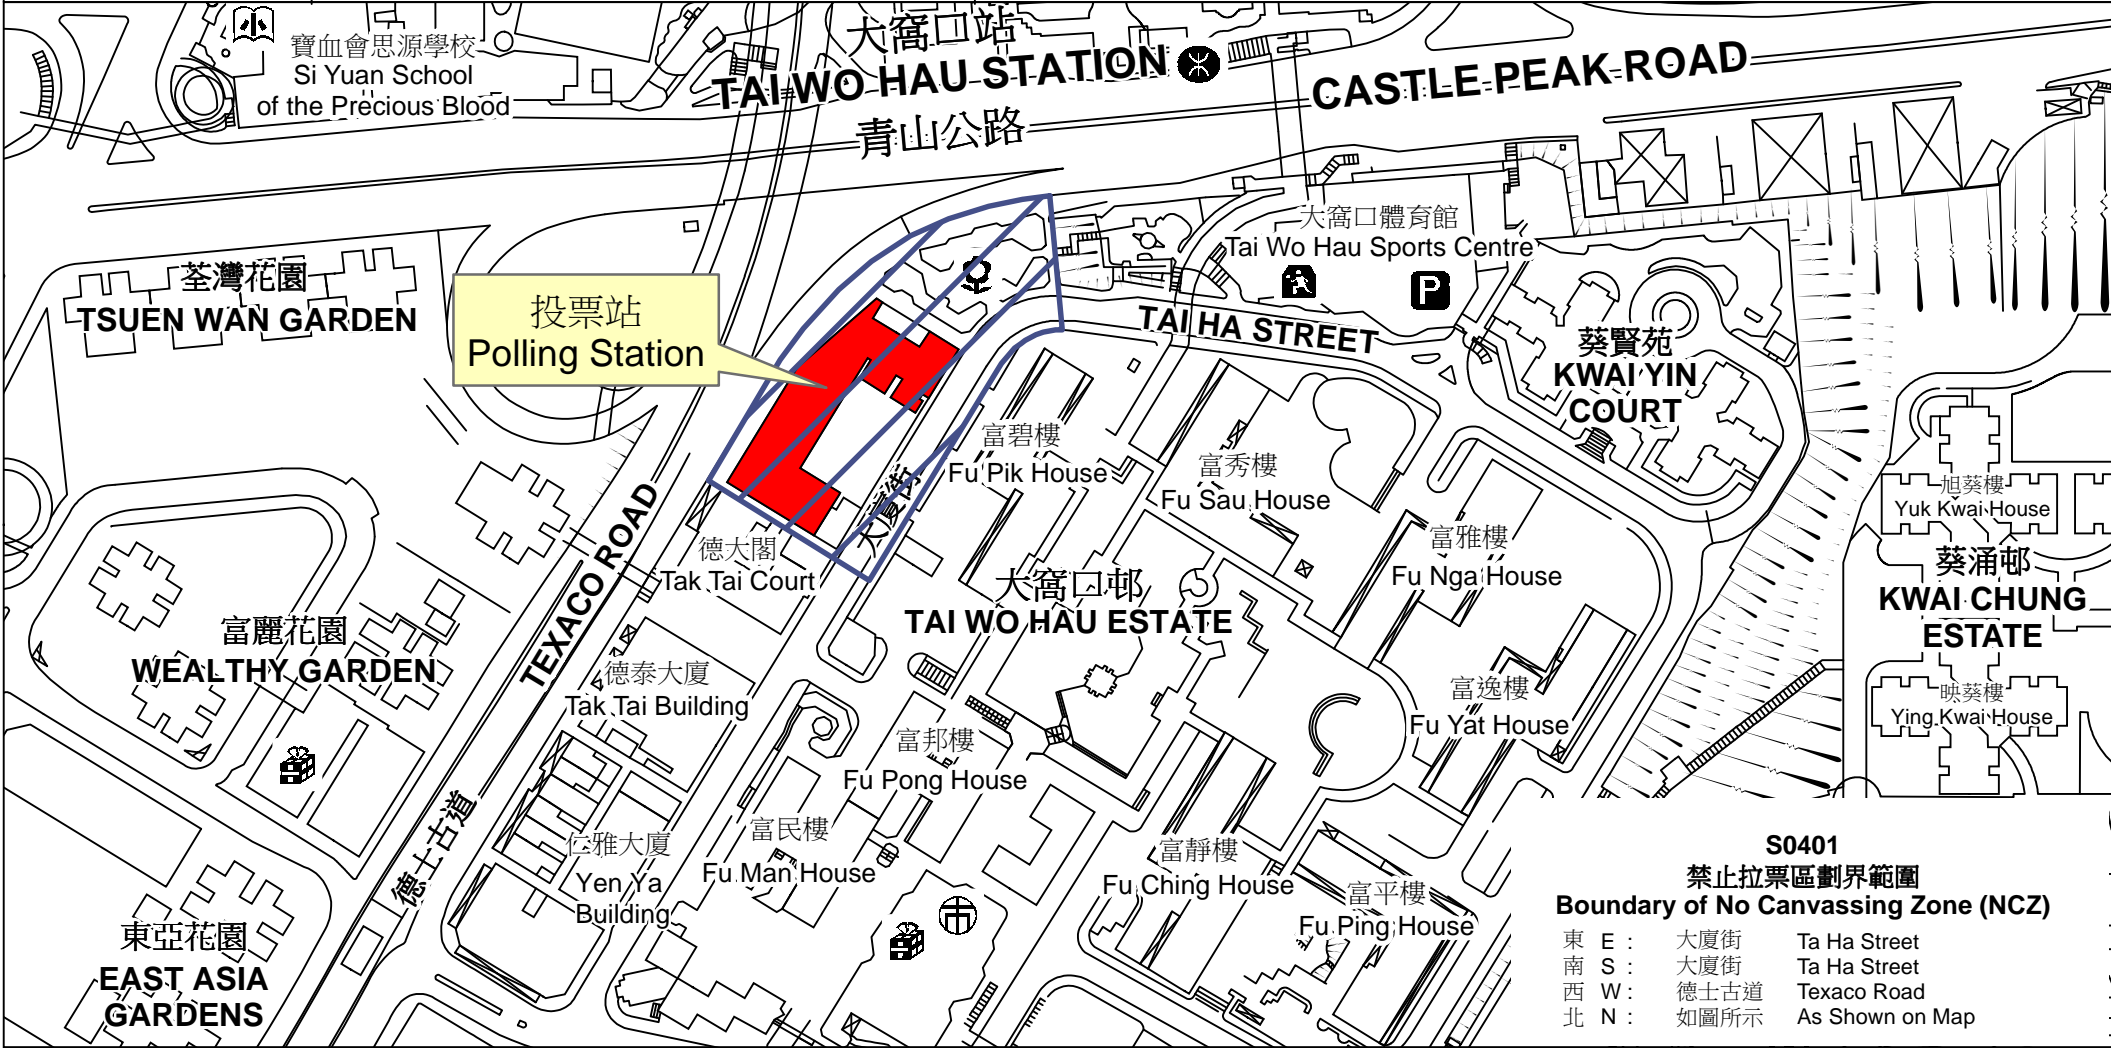

投票站位置圖和禁止拉票區 Polling Station - Location Plan & No Canvassing Zone

<p>投票站編號 Polling Station Code</p> <p><b>S0401</b></p>	<p>2016年立法會換屆選舉地方選區編號及名稱 Code &amp; Name of Geographical Constituency for 2016 Legislative Council General Election</p> <p><b>LC4 新界西 NEW TERRITORIES WEST</b></p>	<p>名稱及地址 Name &amp; Address</p> <p>佛教林炳炎紀念學校(香港佛教聯合會主辦) 新界葵涌大廈街33號 Buddhist Lam Bing Yim Memorial School (Sponsored by the Hong Kong Buddhist Association) 33 Tai Ha Street, Kwai Chung, New Territories</p>
---	--	--

**S0401  
禁止拉票區劃界範圍  
Boundary of No Canvassing Zone (NCZ)**

東 E :	大廈街	Ta Ha Street
南 S :	大廈街	Ta Ha Street
西 W :	德士古道	Texaco Road
北 N :	如圖所示	As Shown on Map

 禁止拉票區  
No Canvassing Zone