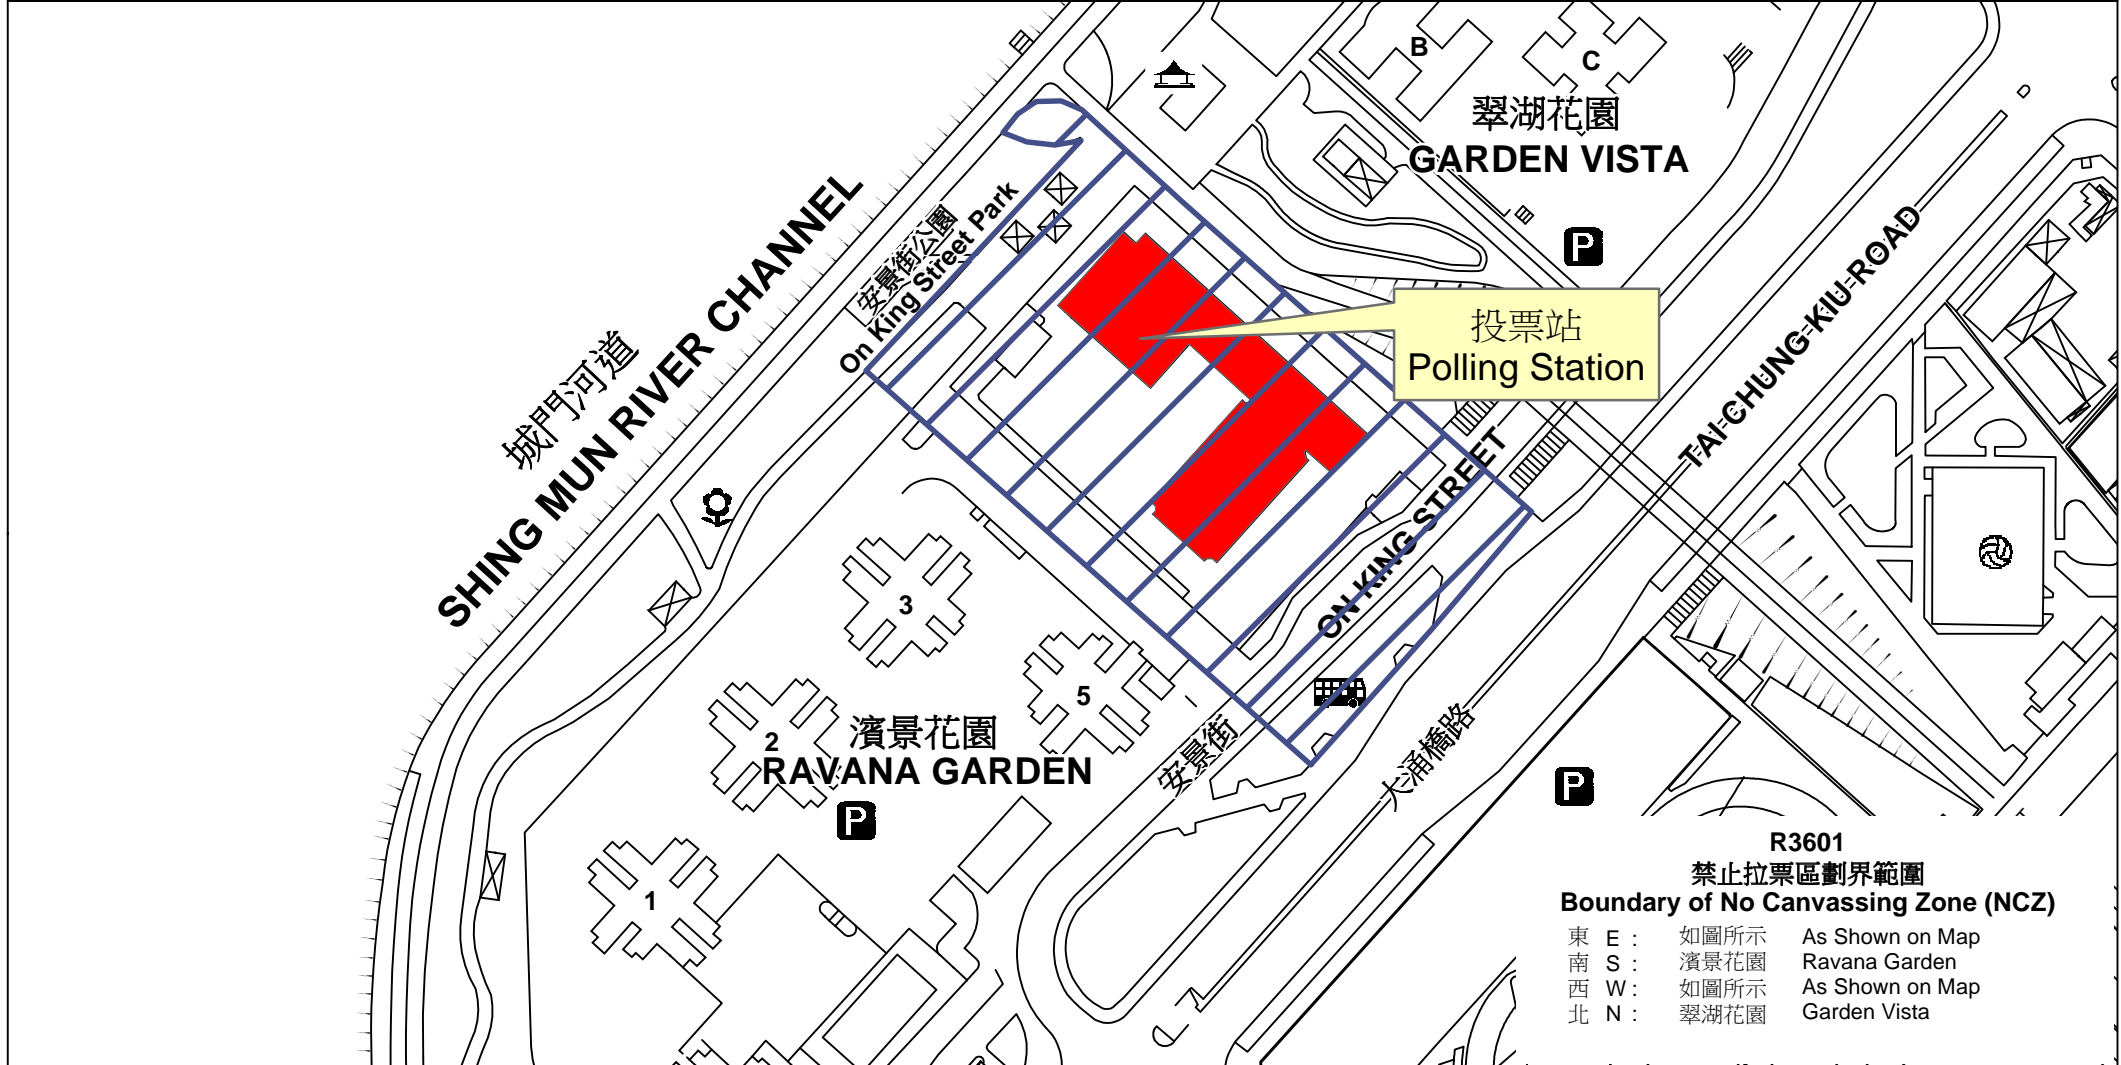

投票站位置圖和禁止拉票區 Polling Station - Location Plan & No Canvassing Zone

投票站編號 Polling Station Code R3601	2016年立法會換屆選舉地方選區編號及名稱 Code & Name of Geographical Constituency for 2016 Legislative Council General Election LC5 新界東 NEW TERRITORIES EAST	名稱及地址 Name & Address 路德會梁鉅鏐小學 新界沙田安景街5號 Leung Kui Kau Lutheran Primary School 5 On King Street, Sha Tin, New Territories
---	---	---

 禁止拉票區
 No Canvassing Zone