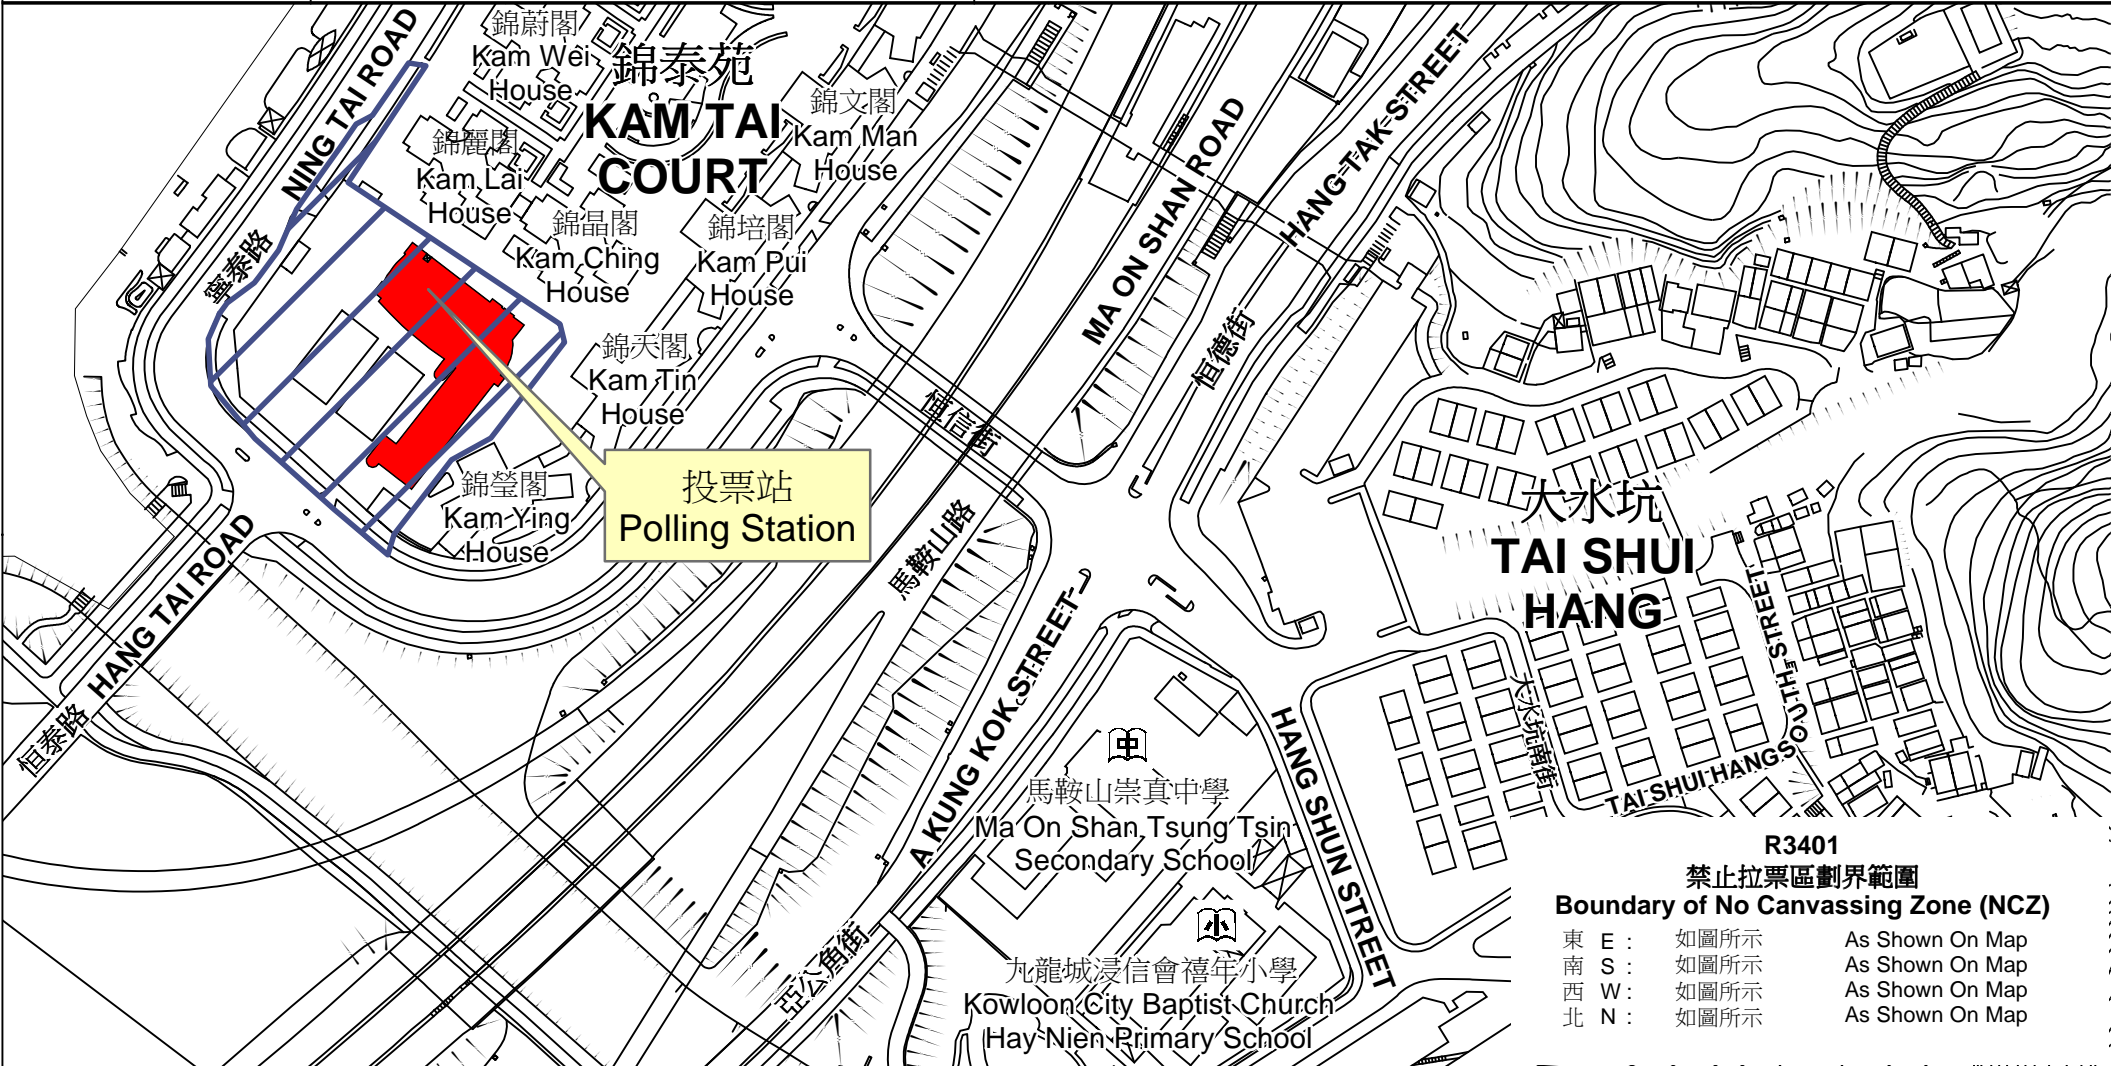

投票站位置圖和禁止拉票區 Polling Station - Location Plan & No Canvassing Zone

投票站編號 Polling Station Code R3401	2016年立法會換屆選舉地方選區編號及名稱 Code & Name of Geographical Constituency for 2016 Legislative Council General Election LC5 新界東 NEW TERRITORIES EAST	名稱及地址 Name & Address 聖公會馬鞍山主風小學 新界沙田馬鞍山寧泰路35號 SKH Ma On Shan Holy Spirit Primary School 35 Ning Tai Road, Ma On Shan, Sha Tin, New Territories
---	---	--

R3401
禁止拉票區劃界範圍
Boundary of No Canvassing Zone (NCZ)
 東 E : 如圖所示 As Shown On Map
 南 S : 如圖所示 As Shown On Map
 西 W : 如圖所示 As Shown On Map
 北 N : 如圖所示 As Shown On Map

 禁止拉票區
No Canvassing Zone